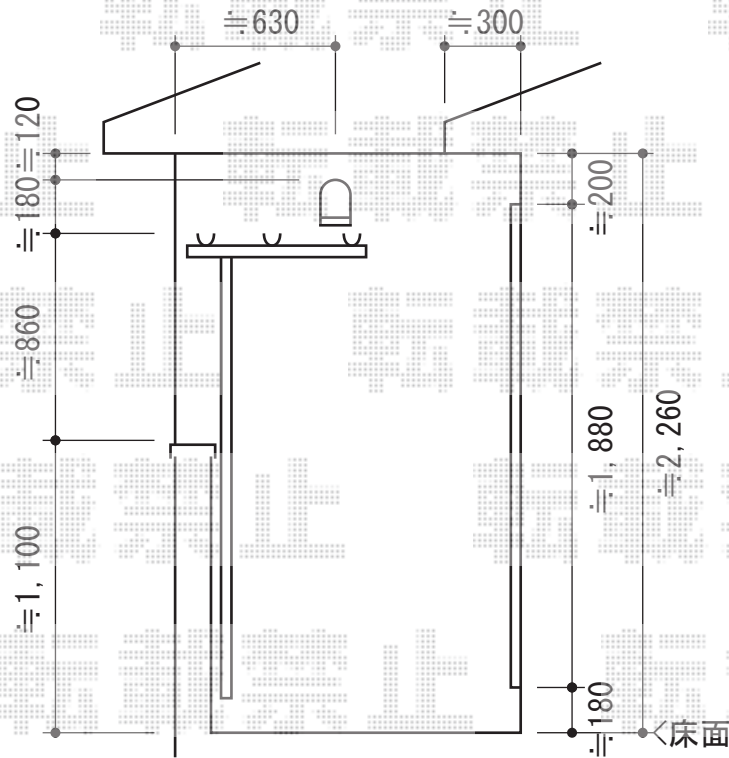

プレシオステラス R型 屋根タイプ

Value Select プレシオステラス R型 屋根タイプ
 間口=関東間1.5間 (2,760mm)
 出幅=5尺 (1,470mm)
 色：グレースブラウン
 屋根材：屋根材 ポリカーボネート
 (スカイブルー)
 柱仕様：柱奥行移動タイプ (柱2本)
 施工方法：下止め
 追加部材：コーナー用取付部品 (¥5,800.-) × 2

現場状況や作図制限により概略図の内容と多少の違いが生じることがございます。
 施工時は、現場優先とさせて頂きたく思いますので、お立会い頂き、
 最終のご指示のほど、何卒、宜しくお願い致します。