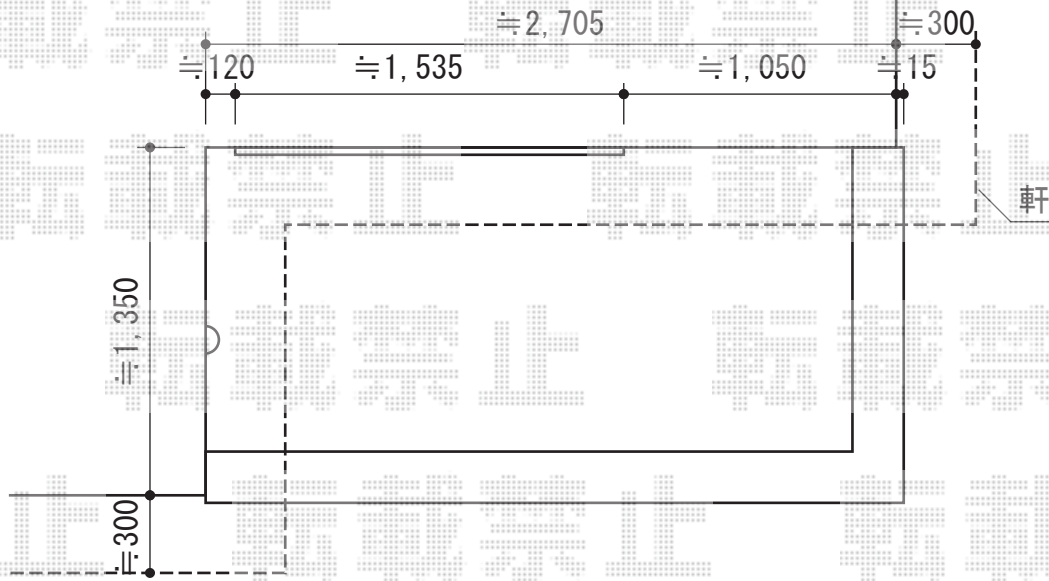

プレシオステラス R型 屋根タイプ

Value Select プレシオステラス R型 屋根タイプ
 間口=関東間1.5間 (2,760mm)
 出幅=5尺 (1,470mm)
 色：グレースブラウン
 屋根材：屋根材 ポリカーボネート
 (スカイブルー)
 柱仕様：柱奥行移動タイプ (柱2本)
 施工方法：下止め
 追加部材：コーナー用取付部品 (¥5,800.-) × 2

現場状況や作図制限により概略図の内容と多少の違いが生じることがございます。
 施工時は、現場優先とさせて頂きたく思いますので、お立会い頂き、
 最終のご指示のほど、何卒、宜しくお願い致します。