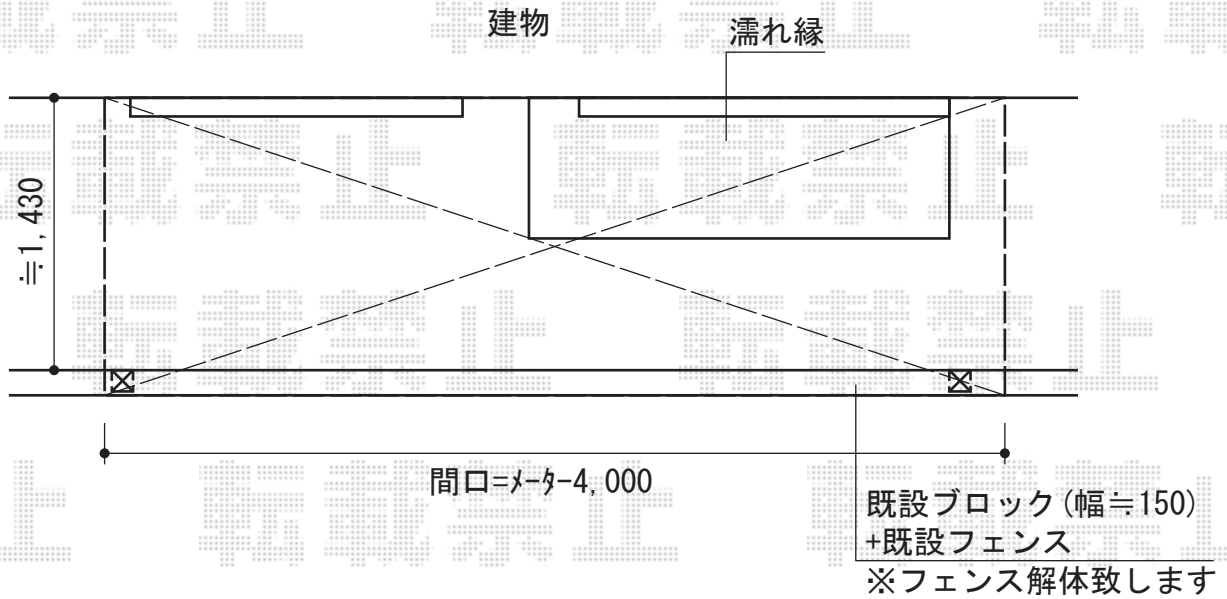

ライザーテラスII F型 テラスタイプ 単体 積雪～20cm対応

トステム ライザーテラスII F型 テラスタイプ 単体 積雪～20cm対応
間口=メ-タ-4000 (柱芯々3,800mm 屋根幅4,020mm)
出幅=5尺 (1,485mm)
色: ホワイト
屋根材: ポリカーボネート (クリアマット/すりガラス調)
柱仕様: 柱位置固定タイプ (柱2本)
施工方法: 上止め

トステム 前面スクリーン 2段仕様
本体: メ-タ-4000用
色: ホワイト
パネル材: ポリカーボネート (クリアマット/すりガラス調)
部材: 前面スクリーンふさぎ材・ふさぎ材部品セット

現場状況や作図制限により概略図の内容と多少の違いが生じることがございます。
施工時は、現場優先とさせて頂きたく思いますので、お立会い頂き、
最終のご指示のほど、何卒、宜しくお願い致します。

EX-SHOP
HTTP://WWW.EX-SHOP.NET

担当: 八浦