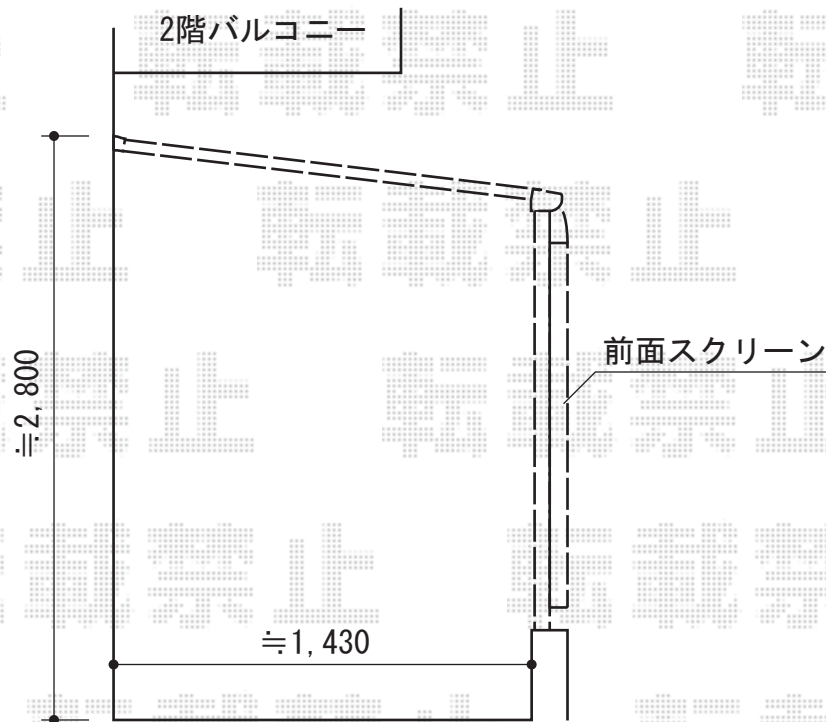

ライザーテラスII F型 テラスタイプ 単体 積雪～20cm対応

トステム ライザーテラスII F型 テラスタイプ 単体 積雪～20cm対応
間口=メ-タ-4000 (柱芯々3,800mm 屋根幅4,020mm)
出幅=5尺 (1,485mm)
色: ホワイト
屋根材: ポリカーボネート (クリアマット/すりガラス調)
柱仕様: 柱位置固定タイプ (柱2本)
施工方法: 上止め

トステム 前面スクリーン 2段仕様
本体: メ-タ-4000用
色: ホワイト
パネル材: ポリカーボネート (クリアマット/すりガラス調)
部材: 前面スクリーンふさぎ材・ふさぎ材部品セット

現場状況や作図制限により概略図の内容と多少の違いが生じることがございます。
施工時は、現場優先とさせて頂きたく思いますので、お立会い頂き、
最終のご指示のほど、何卒、宜しくお願い致します。

EX-SHOP
HTTP://WWW.EX-SHOP.NET

担当: 八浦