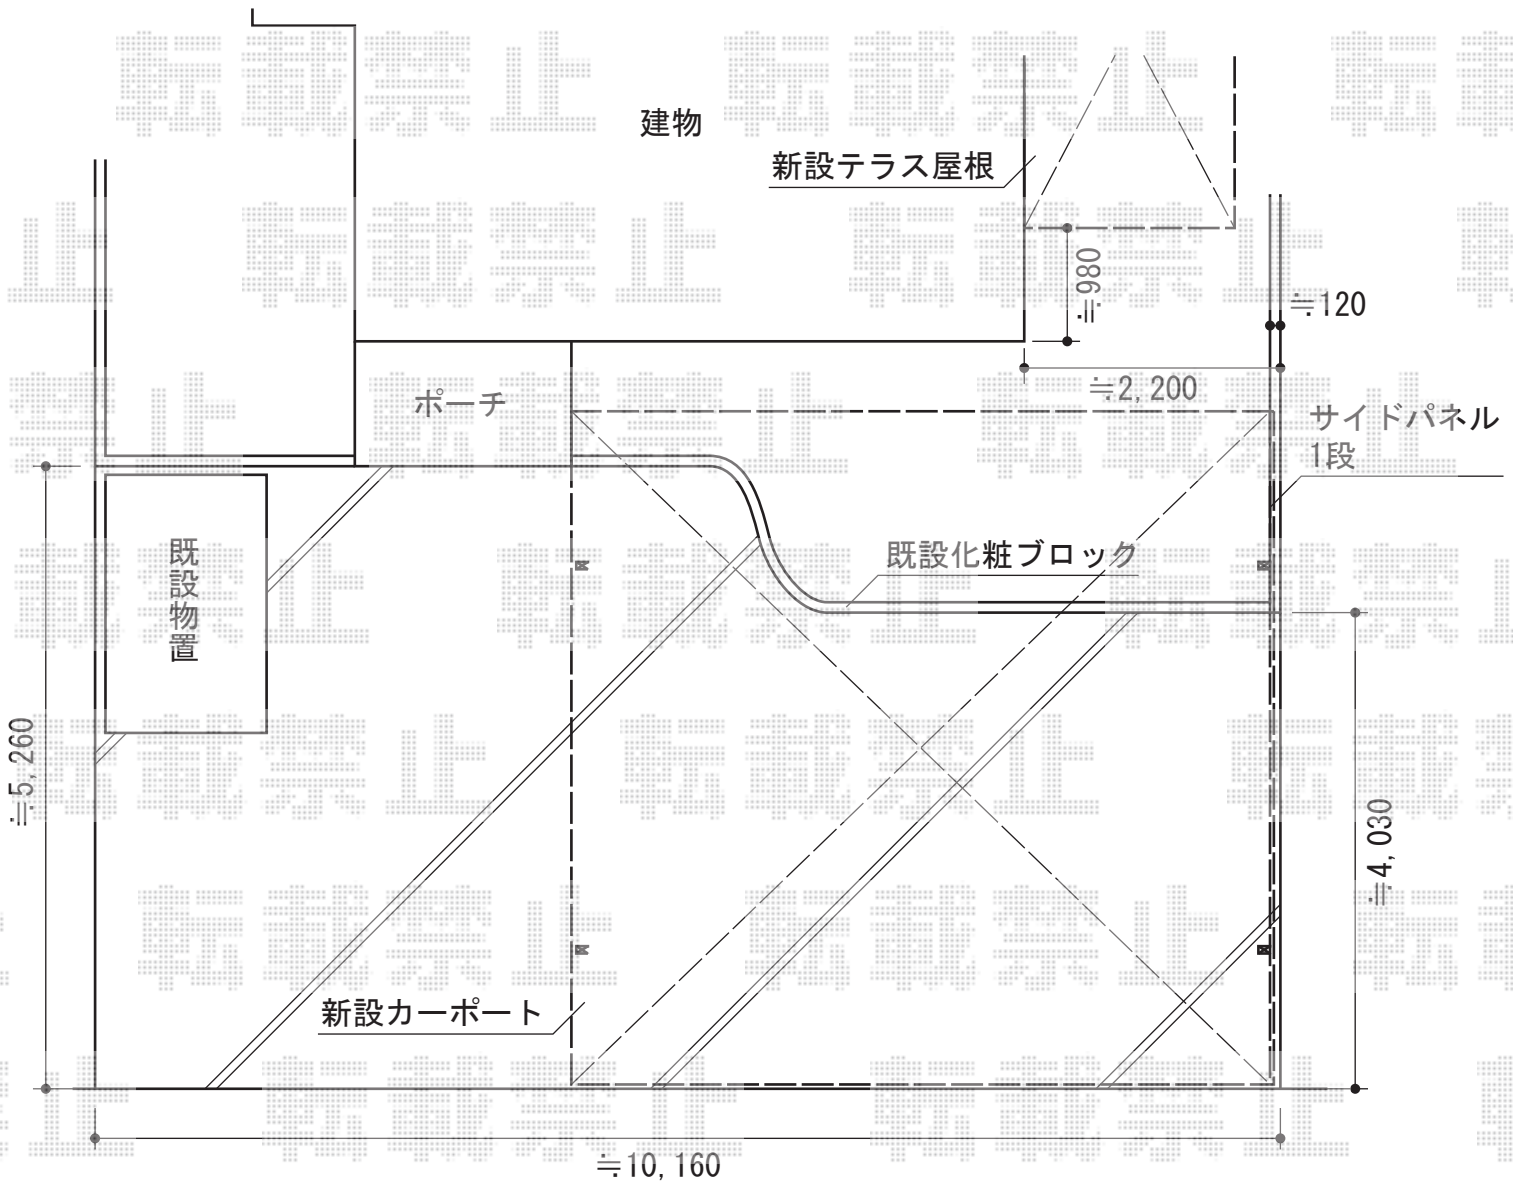

カーポート・テラス屋根

TOEX アーキデュオ プレミアムワイド
 マテリアルカラー積雪~20cm対応
 幅=6,028mm 奥行=5,762mm
 色：シャイングレー+ピュアノーチェ
 屋根材：熱線吸収ポリカーボネート（クリアブルー-S・すりガラス調）
 柱仕様：ロング柱25仕様（有効高 約2,466mm）

TOEX アーキデュオ プレミアムワイド用
 サイドパネル1段標準用
 色：シャイングレー
 屋根材：熱線吸収ポリカーボネート（クリアブルー-S・すりガラス調）

トステム ライザーテラスII F型 テラスタイプ 単体
 積雪~20cm対応
 間口=関東間2.0間（柱芯々3,440mm 屋根幅3,660mm）
 出幅=6尺（1,785mm）
 色：シャイングレー
 屋根材：ポリカーボネート（クリアマット/すりガラス調）
 柱仕様：柱位置固定タイプ（柱2本）
 施工方法：上止め

現場状況や作図制限により概略図の内容と多少の違いが生じることがございます。
 施工時は、現場優先とさせていただきますので、お立会い頂き、
 最終のご指示のほど、何卒、宜しくお願い致します。