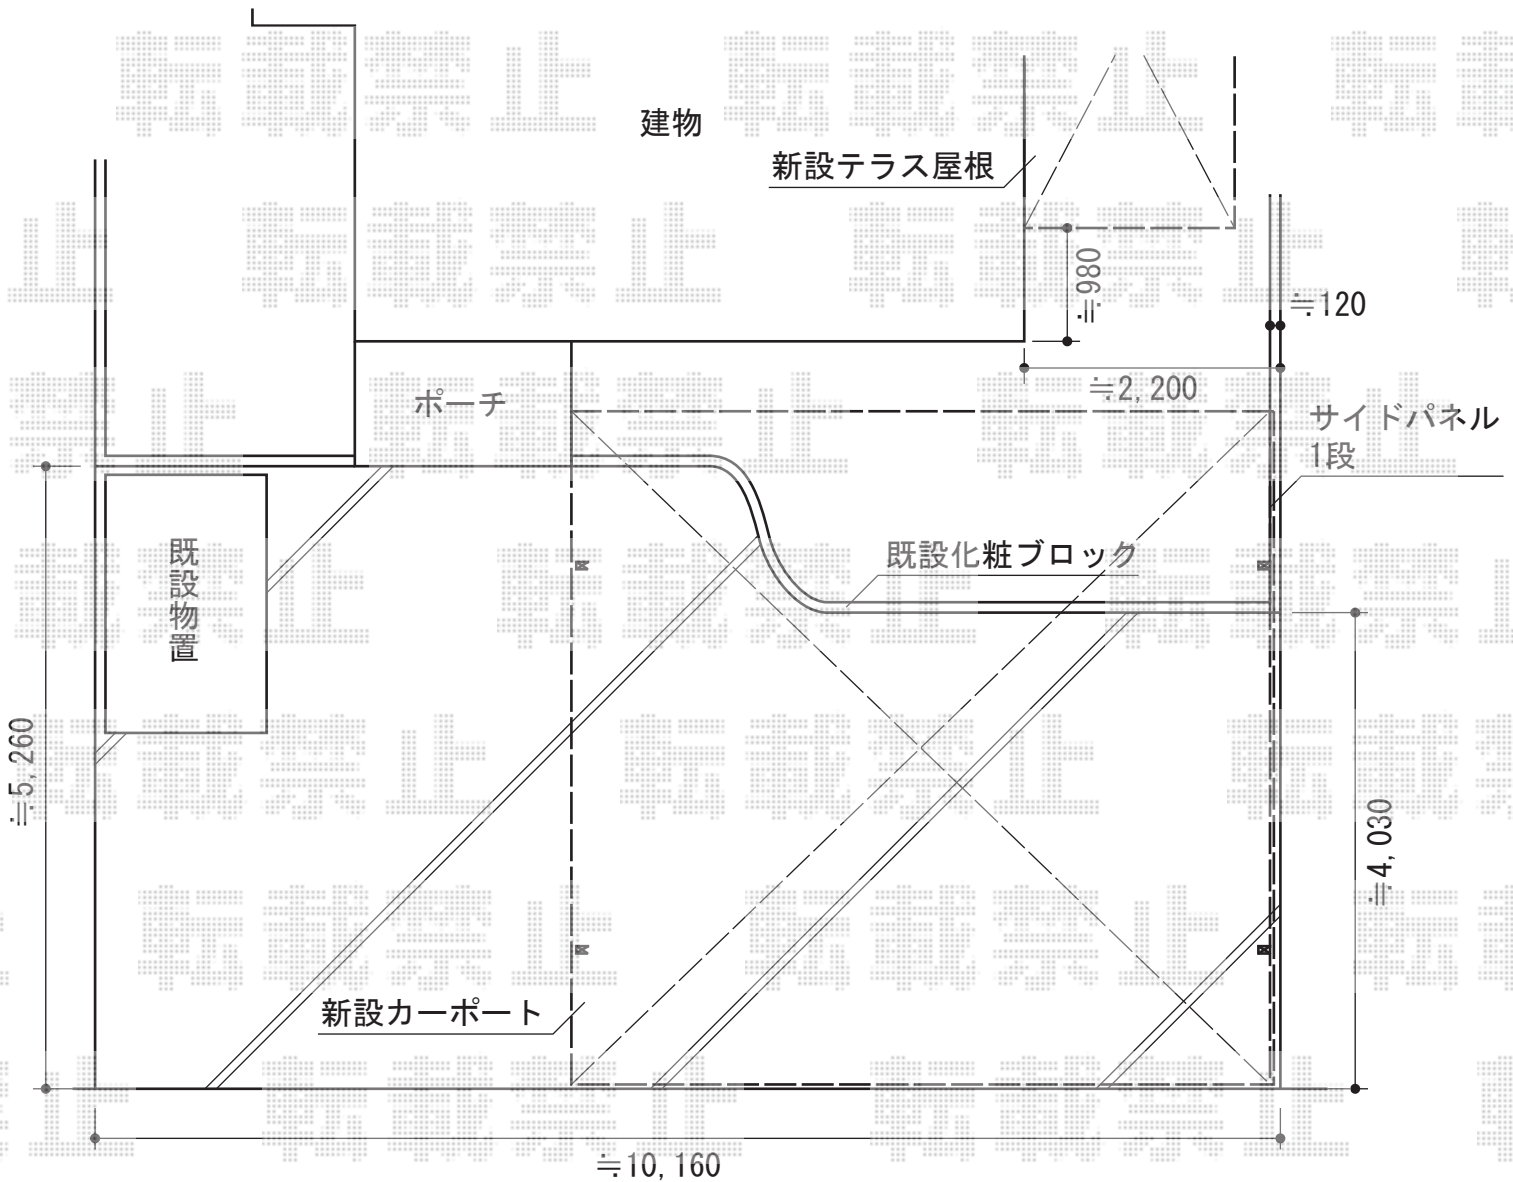

カーポート・テラス屋根

TOEX アーキデュオ プレミアムワイド
 マテリアルカラー積雪~20cm対応
 幅=6,028mm 奥行=5,762mm
 色：シャイングレー+ピュアノーチェ
 屋根材：熱線吸収ポリカーボネート（クリアブルー-S・すりガラス調）
 柱仕様：ロング柱25仕様（有効高 約2,466mm）

TOEX アーキデュオ プレミアムワイド用
 サイドパネル1段標準用
 色：シャイングレー
 屋根材：熱線吸収ポリカーボネート（クリアブルー-S・すりガラス調）

トステム ライザーテラスII F型 テラスタイプ 単体
 積雪~20cm対応
 間口=関東間2.0間（柱芯々3,440mm 屋根幅3,660mm）
 出幅=6尺（1,785mm）
 色：シャイングレー
 屋根材：ポリカーボネート（クリアマット/すりガラス調）
 柱仕様：柱位置固定タイプ（柱2本）
 施工方法：上止め

現場状況や作図制限により概略図の内容と多少の違いが生じることがございます。
 施工時は、現場優先とさせていただきますので、お立会い頂き、
 最終のご指示のほど、何卒、宜しくお願い致します。