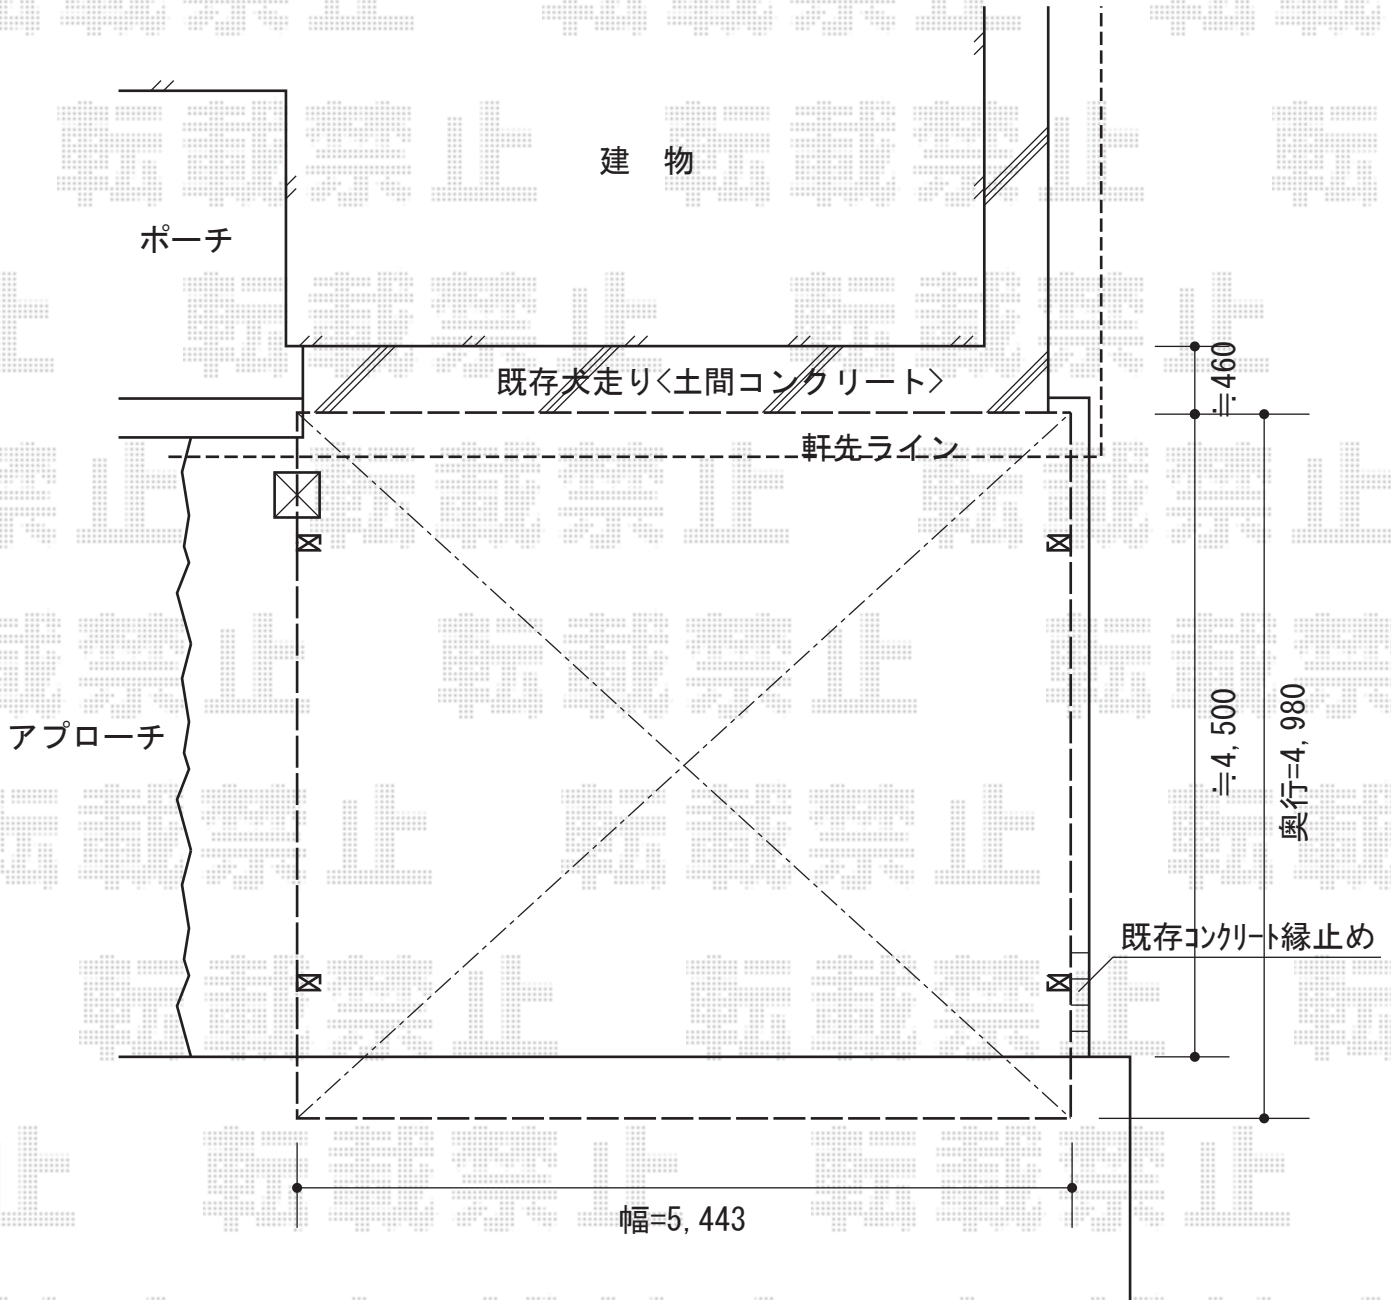

カーブポートシグマIII ワイド 積雪～30cm対応

トステム カーブポートシグマIII ワイド積雪～30cm対応
幅=5,443mm
奥行=4,980mm
色：シャイングレー
屋根材：熱線吸収アクアポリカーボネート（ライトブルー）
柱仕様：ロング柱28仕様（有効高 約2,800mm）

現場状況や作図制限により概略図の内容と多少の違いが生じることがございます。
施工時は、現場優先とさせていただきますので、お立会い頂き、
最終のご指示のほど、何卒、宜しくお願い致します。