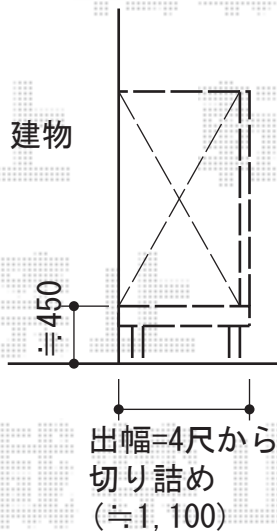

## トステム リコステージII 単体

間口=4,020mm

出幅=1,100mm

色：ダークブラウン

床板：標準/縦貼り

幕板：幕板A

束柱：束柱B

オプション：ウッドパーテーション（フラットラチス（密目））