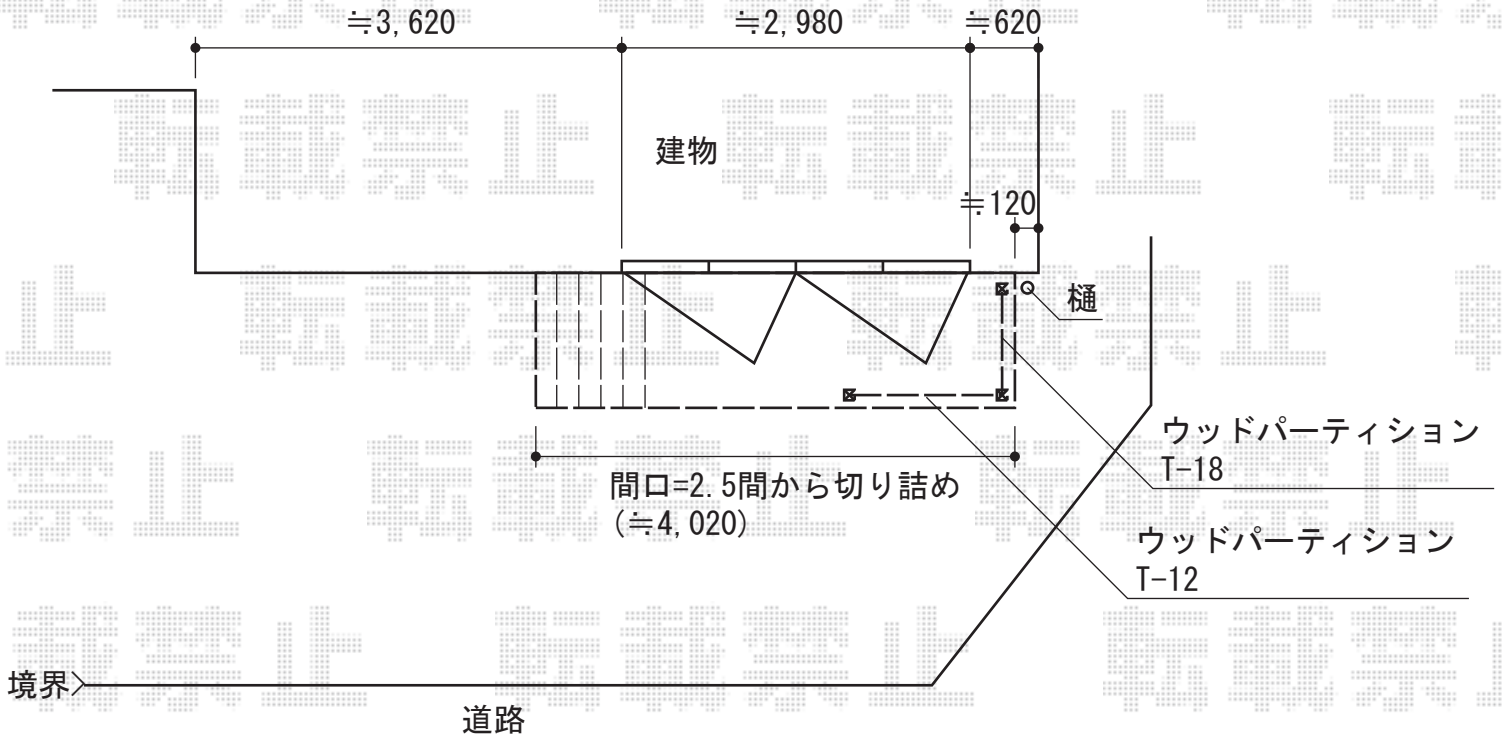

## トステム リコステージII 単体

間口=4,020mm

出幅=1,100mm

色：ダークブラウン

床板：標準/縦貼り

幕板：幕板A

束柱：束柱B

オプション：ウッドパーテーション（フラットラチス（密目））