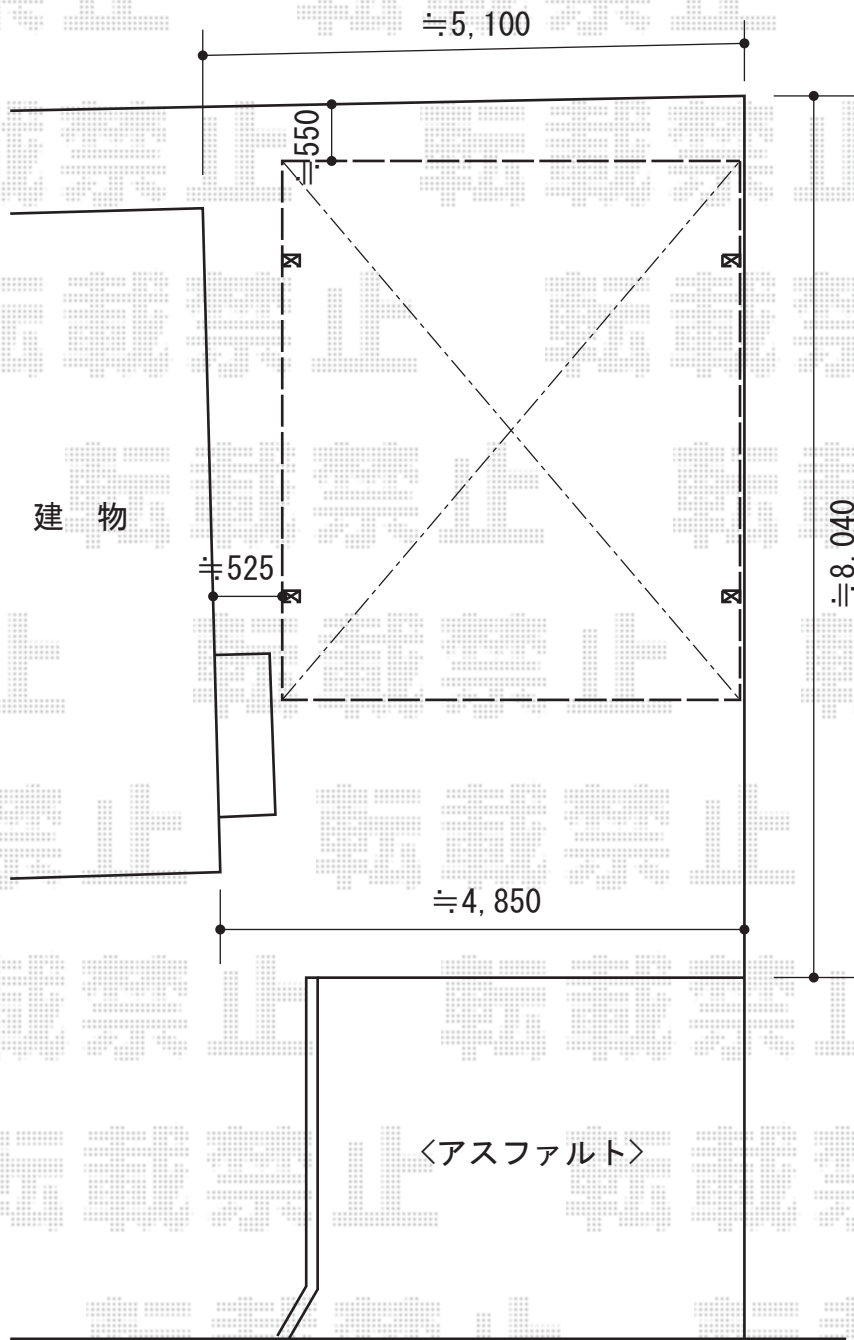

カーブポートシグマIII ワイド 積雪～30cm対応

Value Select プレシオスポート ワイド
幅=4,801mm
奥行=5,052mm
色：チャコールブラック
屋根材：ポリカーボネート（スカイブルー）
柱仕様：ハイルーフ柱

現場状況や作図制限により概略図の内容と多少の違いが生じることがございます。
施工時は、現場優先とさせて頂きたく思いますので、お立会い頂き、
最終のご指示のほど、何卒、宜しくお願い致します。