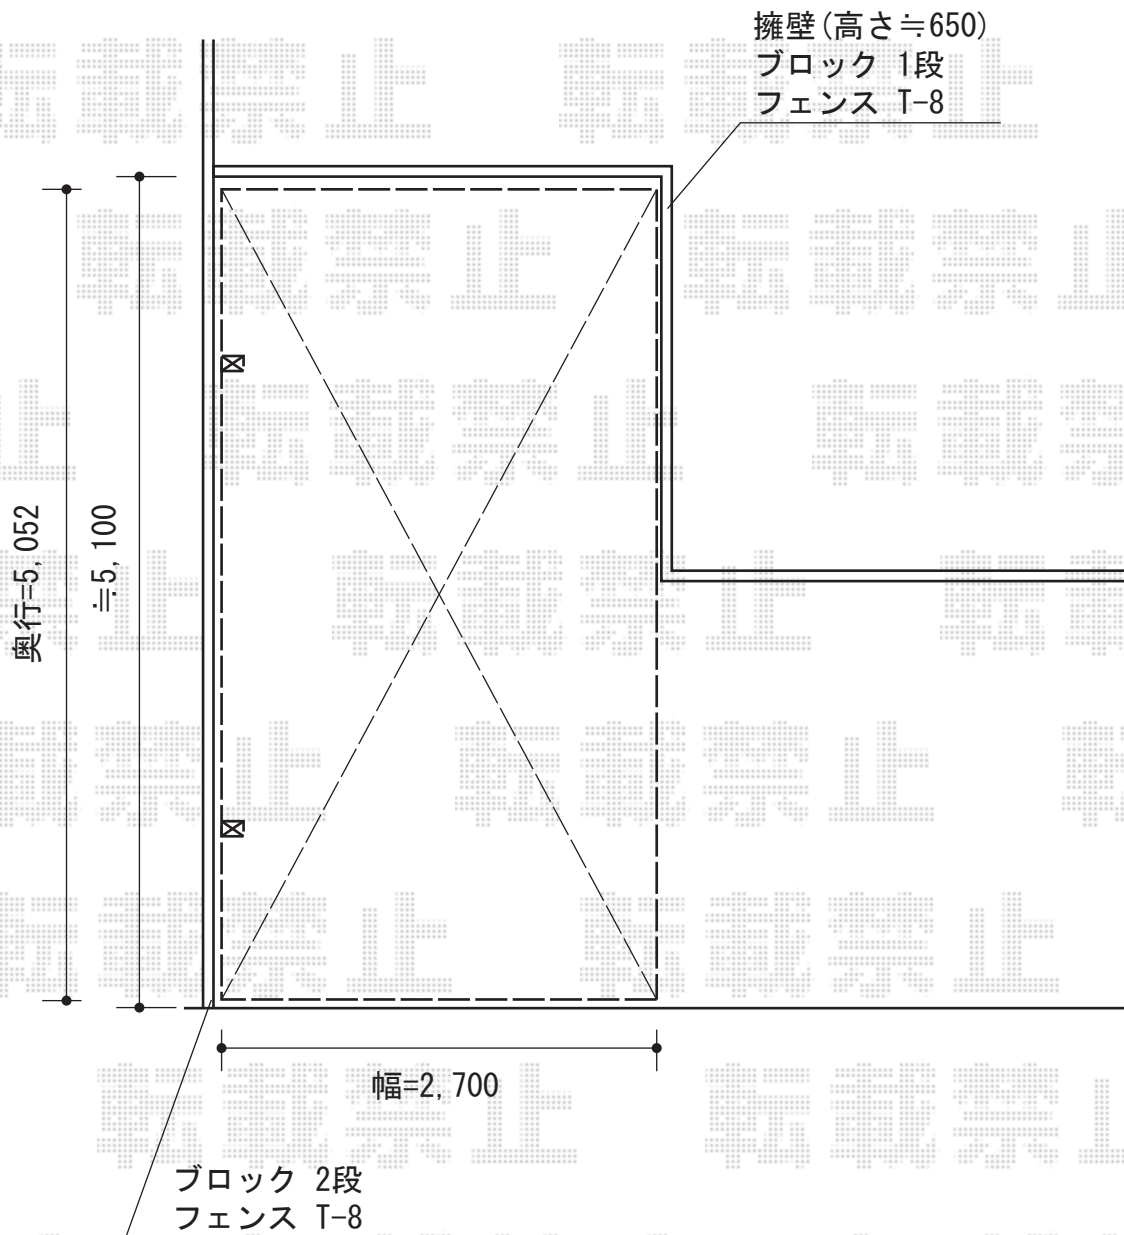

プレシオSPORT 積雪～20cm対応

Value Select プレシオSPORT 積雪～20cm対応

幅=2,700mm

奥行=5,052mm

色：グレースブラウン

屋根材：熱線遮断ポリカーボネート（スカイブルーマット調）

柱仕様：ハイルーフ仕様（有効高 約2,250mm）

現場状況や作図制限により概略図の内容と多少の違いが生じることがございます。
施工時は、現場優先とさせて頂きたく思いますので、お立会い頂き、
最終のご指示のほど、何卒、宜しくお願い致します。