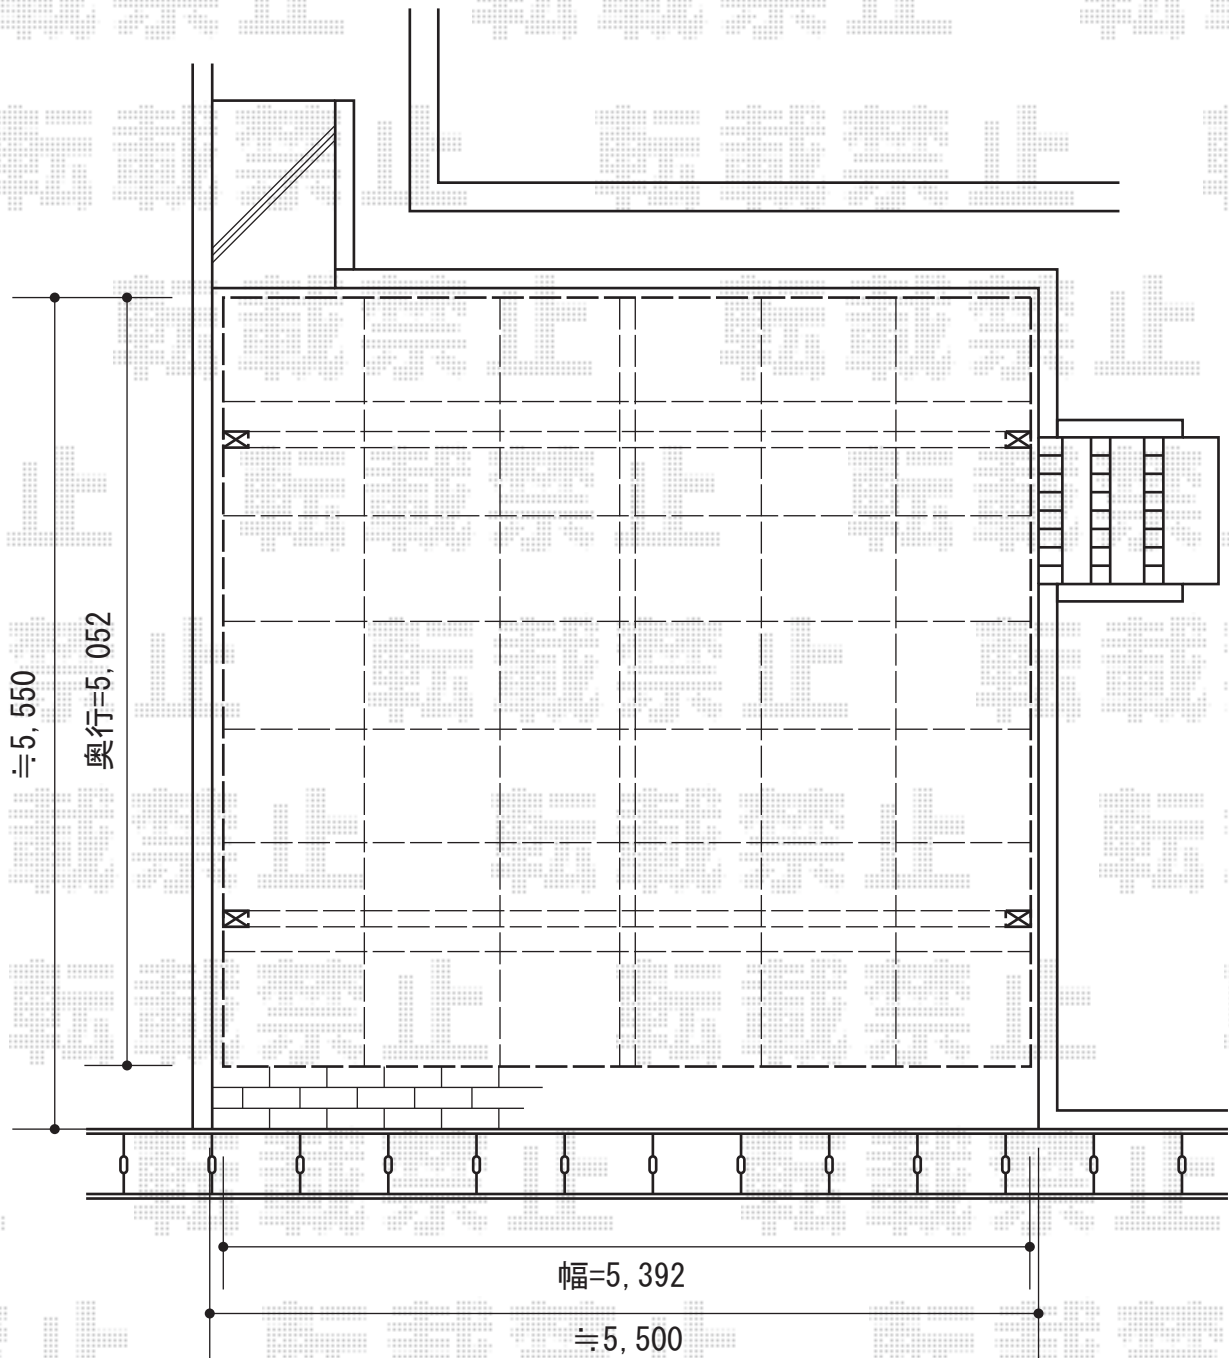

プレシオサポート ワイド 積雪～20cm対応

Value Select プレシオサポート ワイド 積雪～20cm対応
幅=5,392mm
奥行=5,052mm
色：ノーブルステン
屋根材：熱線遮断ポリカーボネート（スカイブルーマット調）
柱仕様：ハイルーフ仕様（有効高 約2,250mm）

現場状況や作図制限により概略図の内容と多少の違いが生じることがございます。
施工時は、現場優先とさせて頂きたく思いますので、お立会い頂き、
最終のご指示のほど、何卒、宜しくお願い致します。