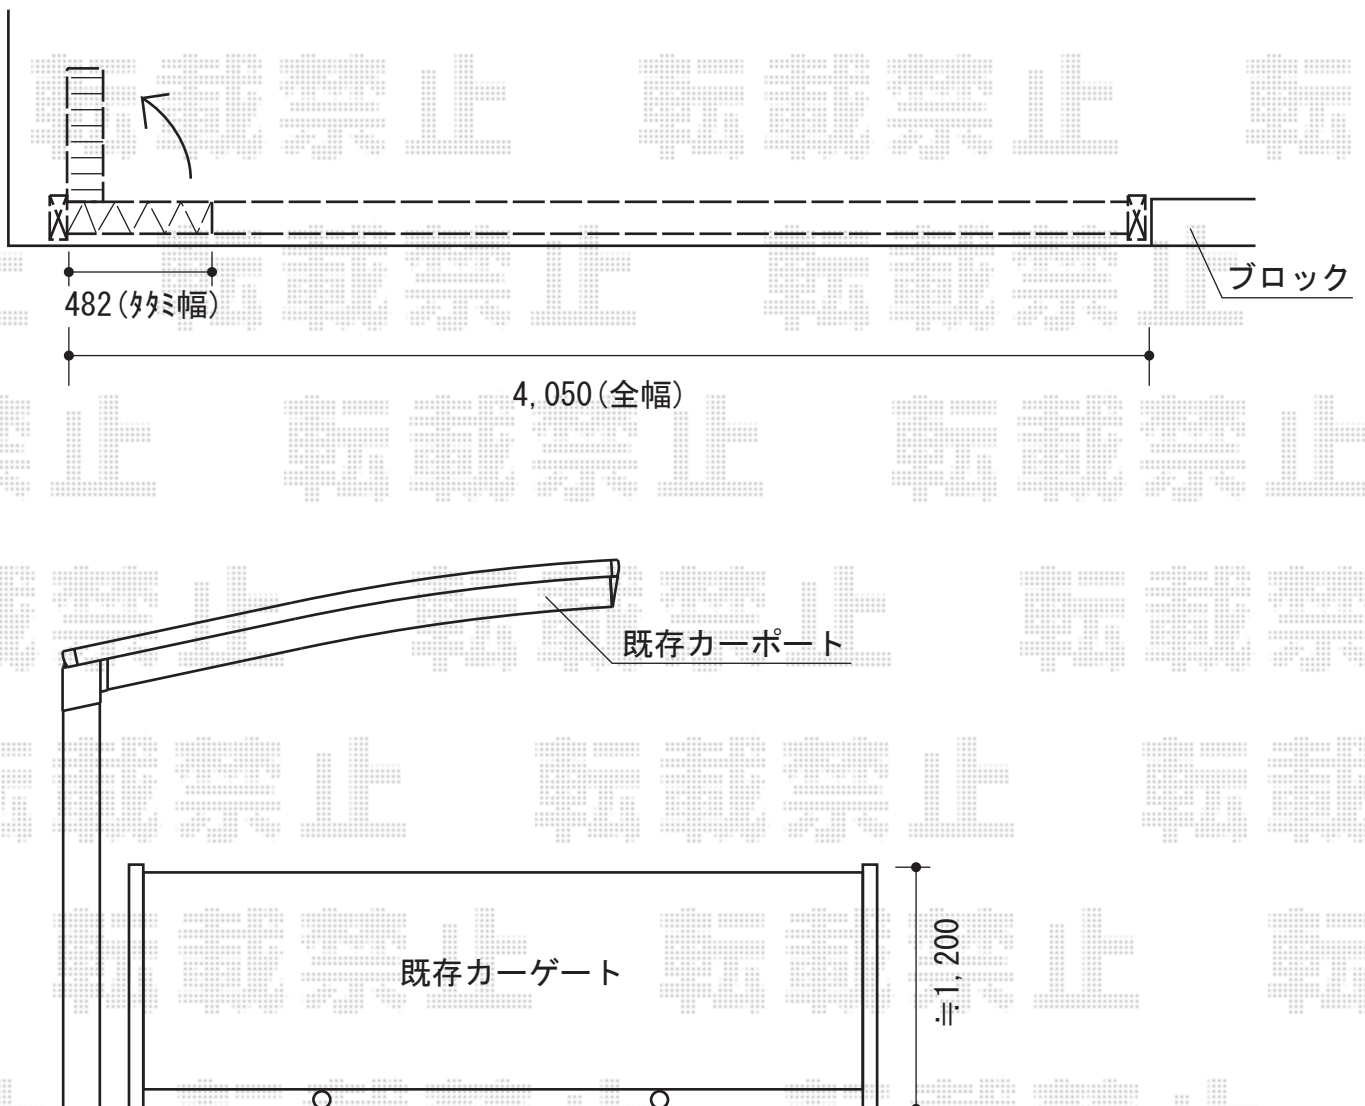

## アルシャインII L型 Aタイプ ノンレール 片開き

TOEX アルシャインII L型 Aタイプ ノンレール 片開き  
開口幅=3,992mm  
全幅=4,108mm  
たたみ幅=482mm  
高さ=1,250mm  
色:ブロンズ  
キャスター数:3  
落棒数:3

現場状況や作図制限により概略図の内容と多少の違いが生じることがございます。  
施工時は、現場優先とさせて頂きたく思いますので、お立会い頂き、  
最終のご指示のほど、何卒、宜しくお願い致します。