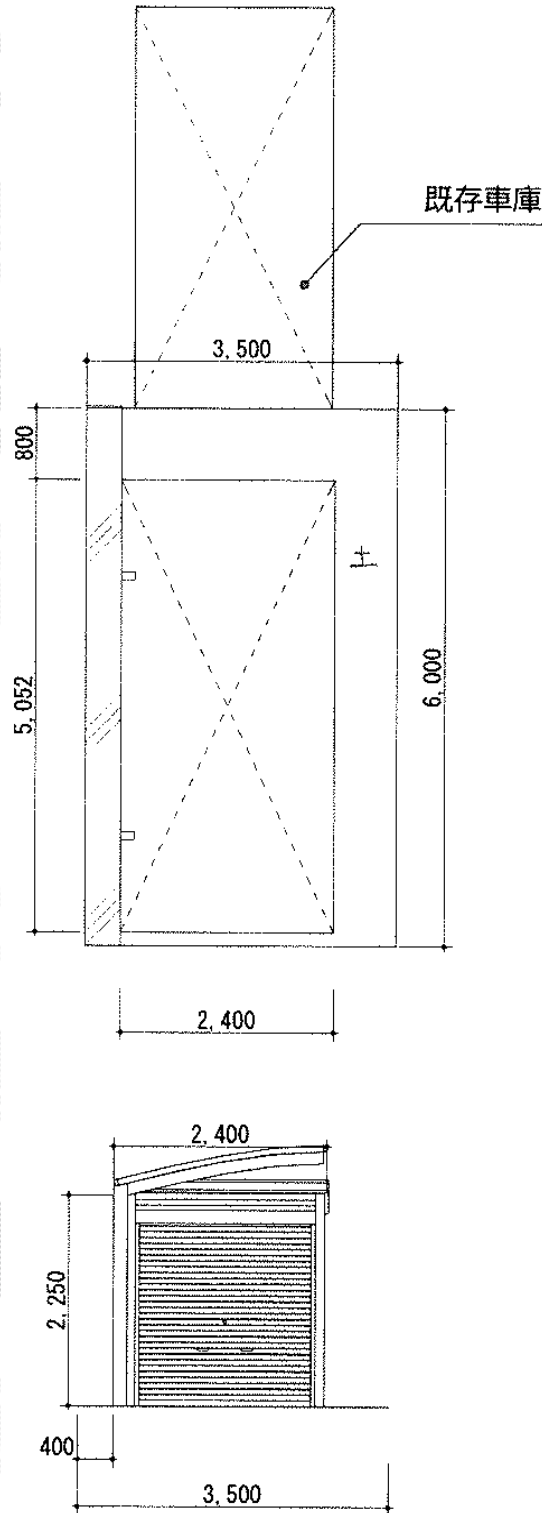

プレシオSPORT 積雪～20cm対応

Value Select プレシオSPORT 積雪～20cm対応

幅=2,400mm

奥行=5,052mm

色：チャコールブラック

屋根材：熱線遮断ポリカーボネート（スカイブルーマット調）

柱仕様：ハイルーフ仕様（有効高 約2,250mm）

現場状況や作図制限により概略図の内容と多少の違いが生じることがございます。  
施工時は、現場優先とさせて頂きたく思いますので、お立会い頂き、  
最終のご指示のほど、何卒、宜しくお願い致します。