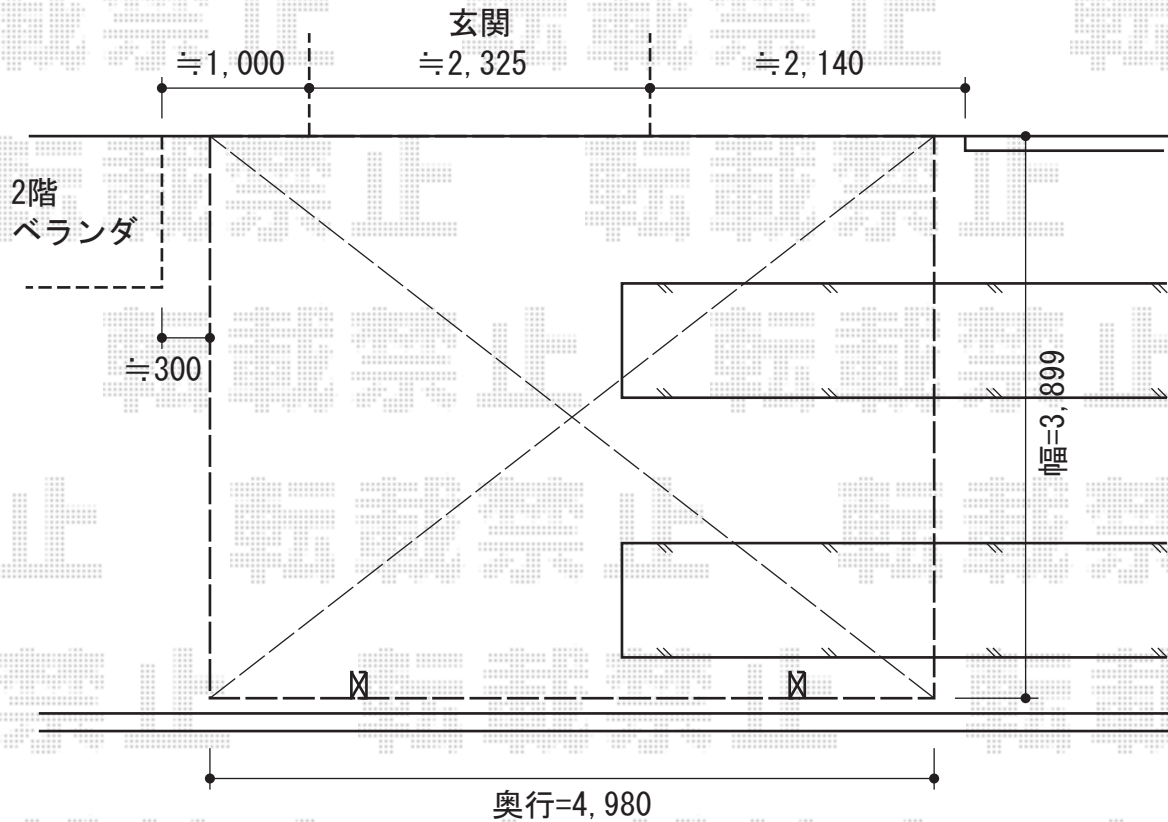

ルーフポートシグマIII 積雪～30cm対応

トステム ルーフポートシグマIII 積雪～30cm対応

幅=3,899mm

奥行=4,980mm

色：ブラック

屋根材：熱線吸収アクアポリカーボネート（ライトブルー）

柱仕様：ロング柱23仕様（有効高 約2,300mm）

オプション：柱ガード

現場状況や作図制限により概略図の内容と多少の違いが生じることがございます。
 施工時は、現場優先とさせて頂きたく思いますので、お立会い頂き、
 最終のご指示のほど、何卒、宜しくお願い致します。

EX-SHOP
 HTTP://WWW.EX-SHOP.NET

担当：山住