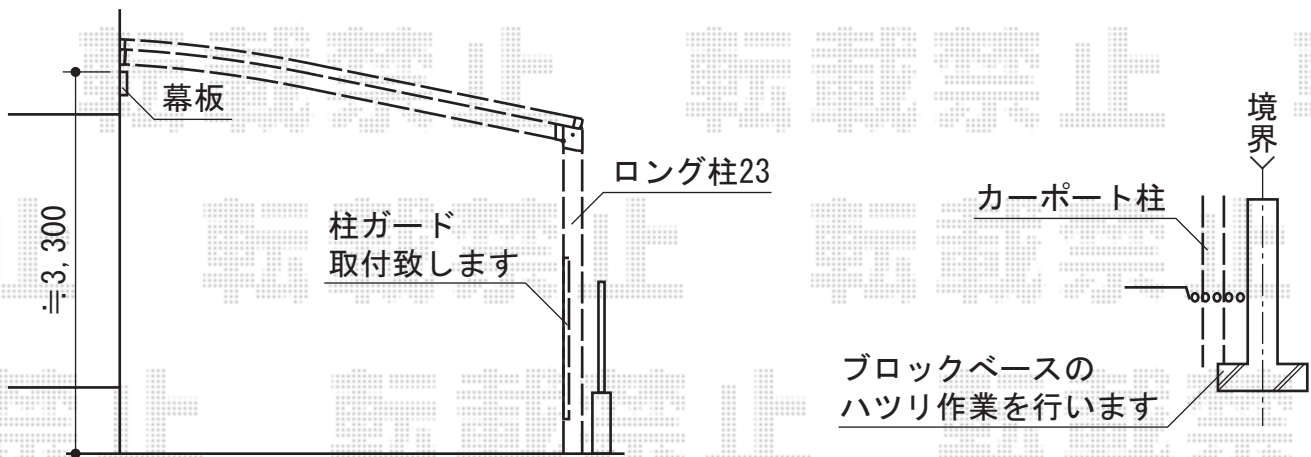

ルーフポートシグマIII 積雪～30cm対応

トステム ルーフポートシグマIII 積雪～30cm対応

幅=3,899mm

奥行=4,980mm

色：ブラック

屋根材：熱線吸収アクアポリカーボネート（ライトブルー）

柱仕様：ロング柱23仕様（有効高 約2,300mm）

オプション：柱ガード

現場状況や作図制限により概略図の内容と多少の違いが生じることがございます。
 施工時は、現場優先とさせて頂きたく思いますので、お立会い頂き、
 最終のご指示のほど、何卒、宜しくお願い致します。

EX-SHOP
 HTTP://WWW.EX-SHOP.NET

担当：山住