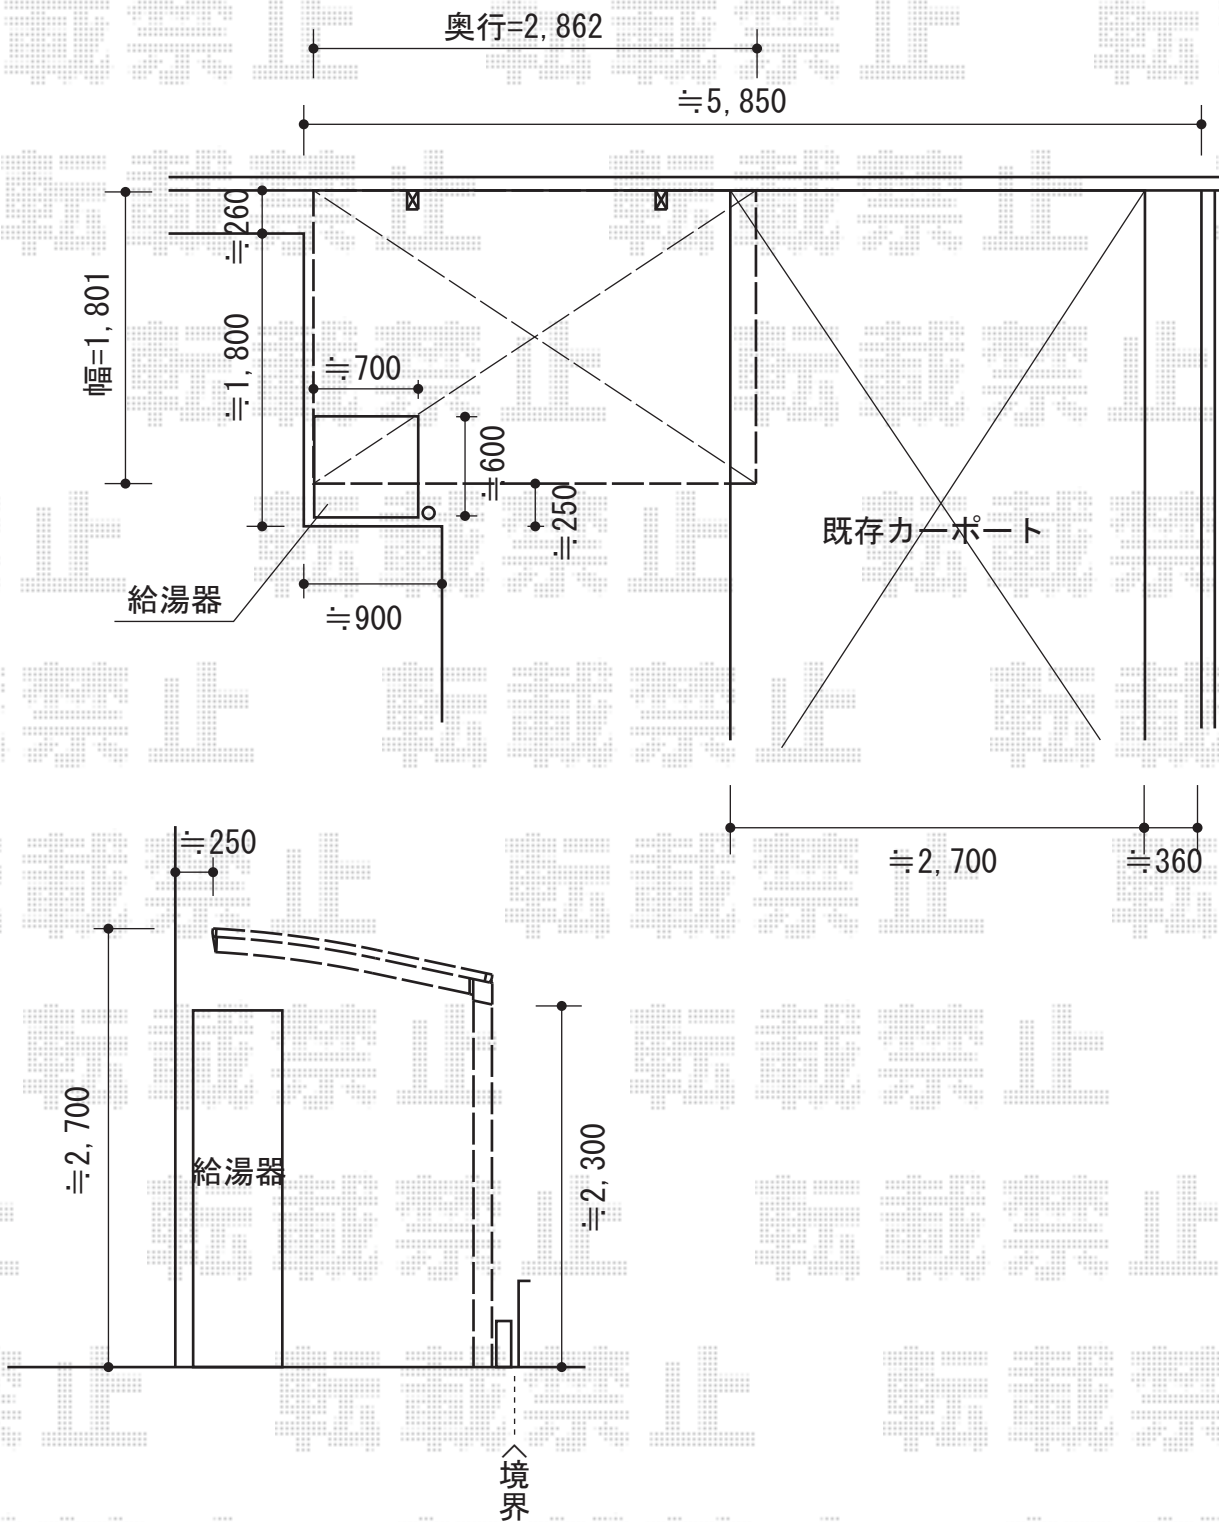

カーブポートシグマIII ミニ

トステム カーブポートシグマIII ミニ

幅=1,801mm

奥行=2,862mm

色：シャイングレー

屋根材：熱線吸収ポリカーボネート（ライトブルーマット調）

柱仕様：ロング23

現場状況や作図制限により概略図の内容と多少の違いが生じることがございます。
施工時は、現場優先とさせて頂きたく思いますので、お立会い頂き、
最終のご指示のほど、何卒、宜しくお願い致します。