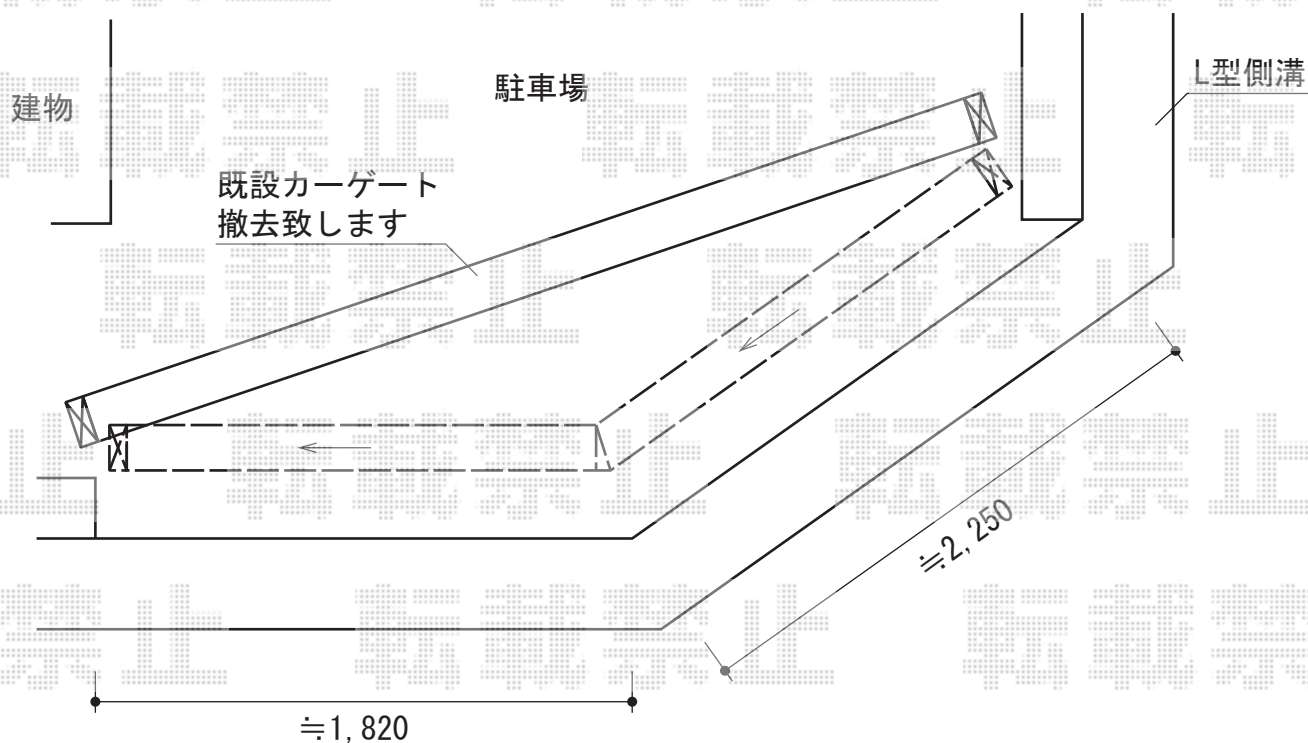

ニューエクジスXC型 ノンレール 片開き角地用

新日軽 ニューエクジスXC型 ノンレール 片開き角地用
開口幅=2,049・2,020mm
全幅=2,112・2,117mm
たたみ幅=377・729mm
高さ=1,250mm
色：ブラック

現場状況や作図制限により概略図の内容と多少の違いが生じることがございます。
施工時は、現場優先とさせて頂きたく思いますので、お立会い頂き、
最終のご指示のほど、何卒、宜しくお願い致します。