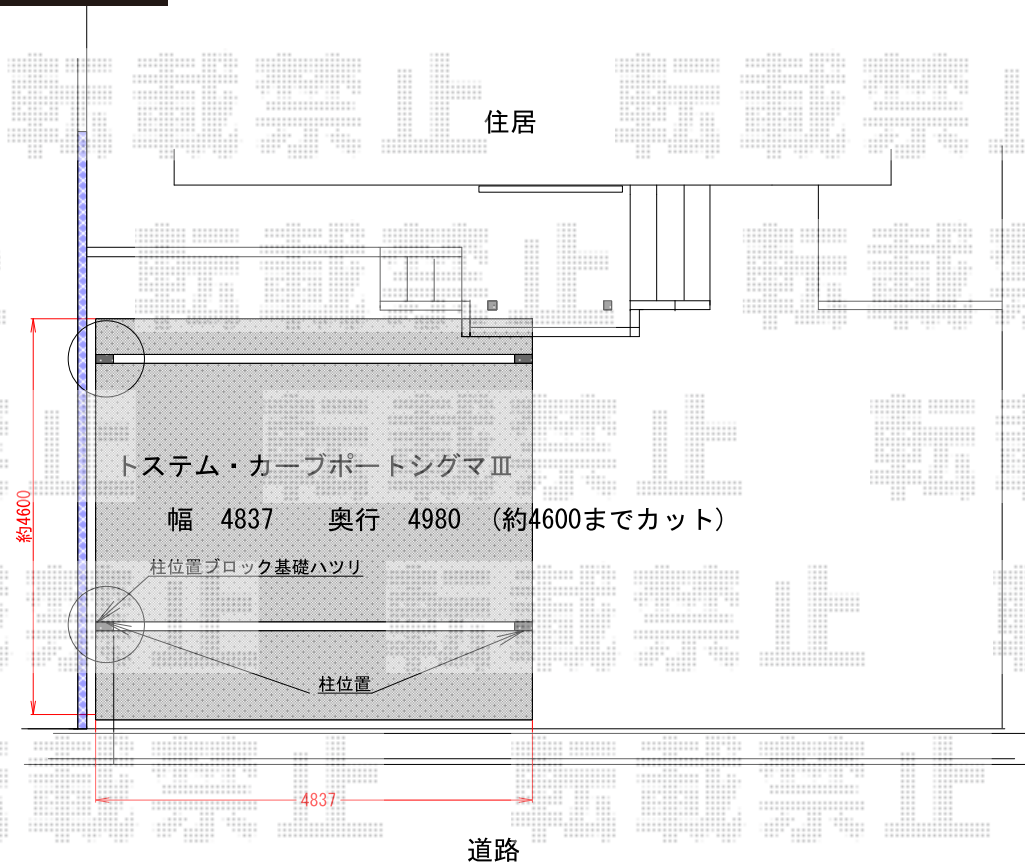

カーブポートシグマⅢワイド 積雪～30cm対応

トステム カーブポートシグマⅢワイド 積雪～30cm対応
幅=4,837mm
奥行=4,980mm
色：シャイングレー
屋根材：ポリカーボネート（ブルースモーク）
柱仕様：ロング柱23仕様（有効高 約2,300mm）

現場状況や作図制限により概略図の内容と多少の違いが生じることがございます。
施工時は、現場優先とさせて頂きたく思いますので、お立会い頂き、
最終のご指示のほど、何卒、宜しくお願い致します。