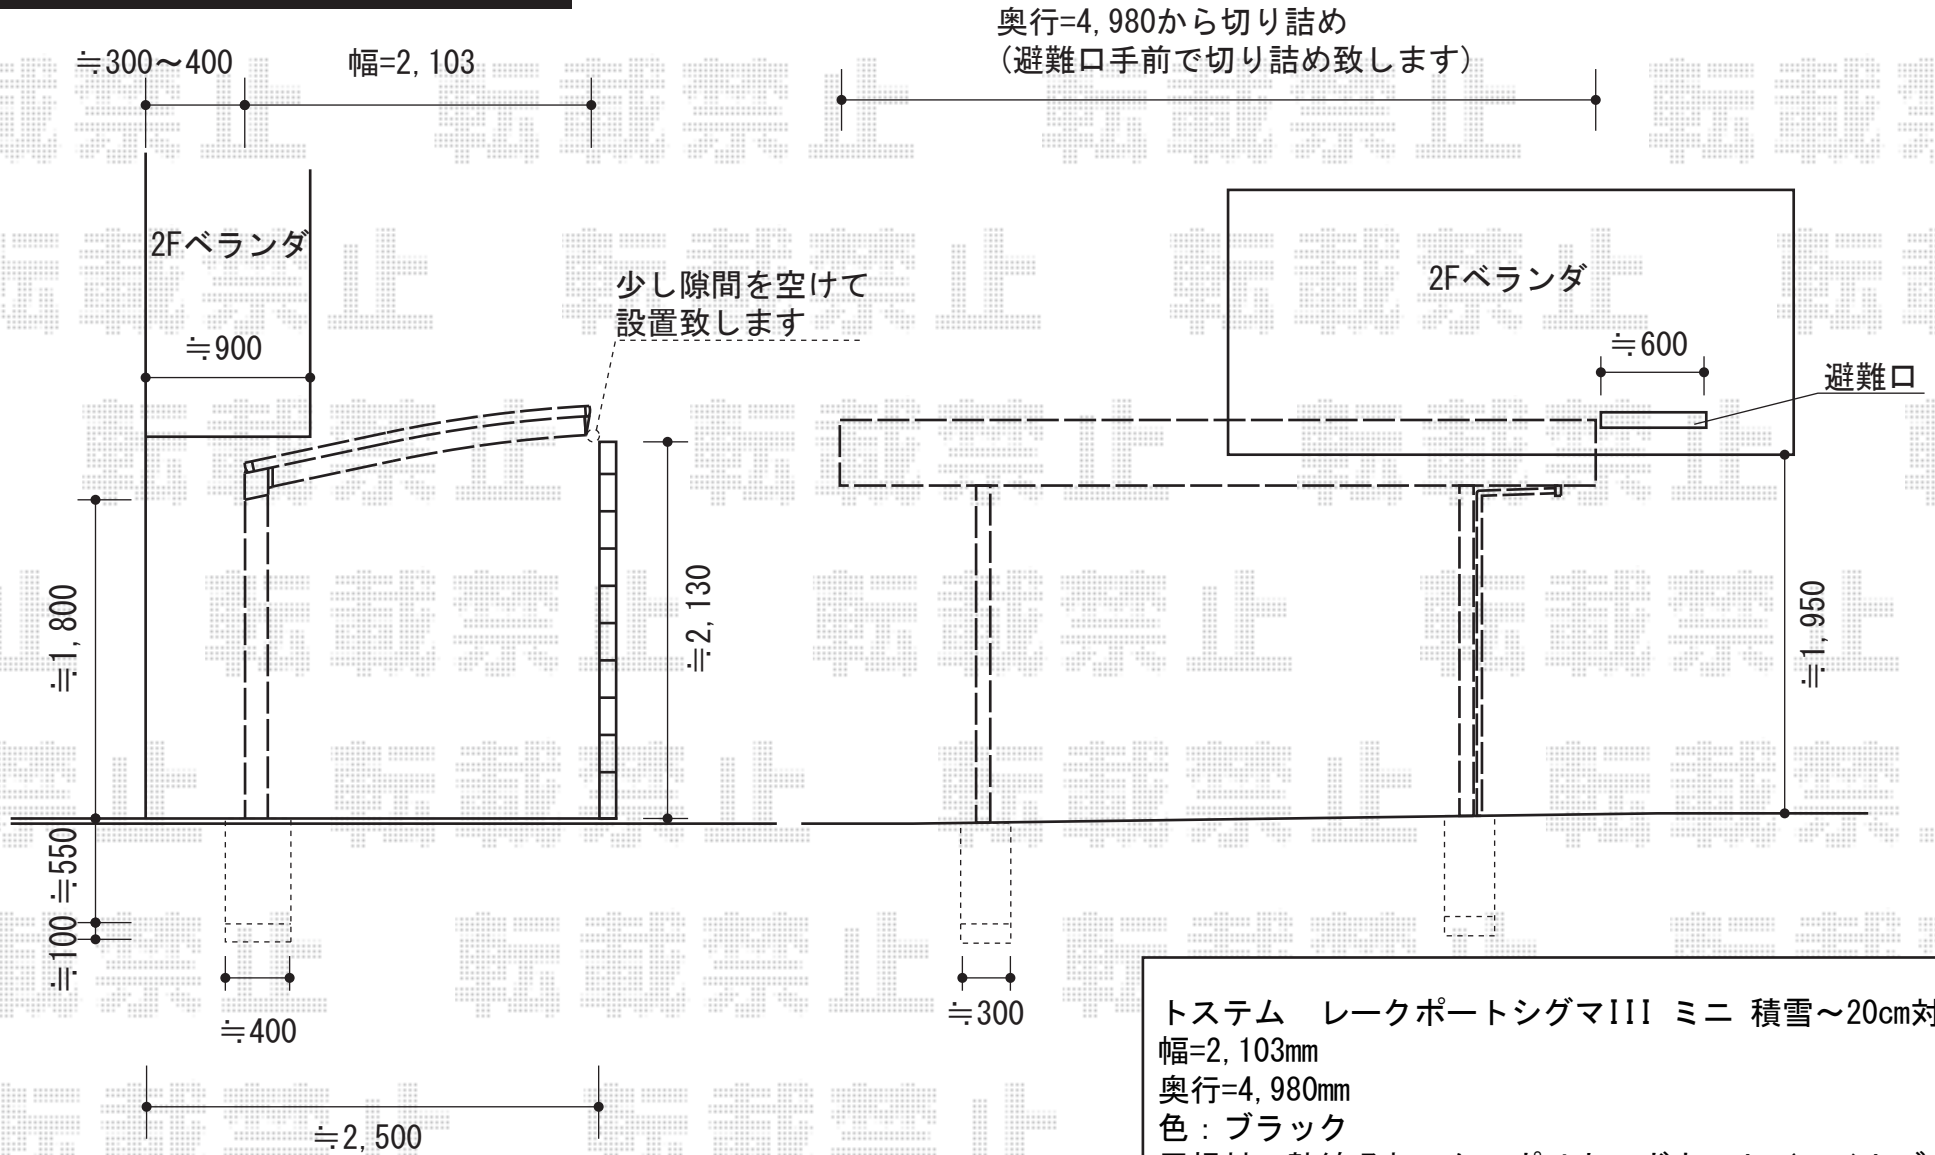

レクポートシグマIII ミニ 積雪~20cm対応

トステム レクポートシグマIII ミニ 積雪~20cm対応
幅=2,103mm
奥行=4,980mm
色：ブラック
屋根材：熱線吸収アクアポリカーボネート（ライトブルー）
柱仕様：標準柱

現場状況や作図制限により概略図の内容と多少の違いが生じることがございます。
施工時は、現場優先とさせて頂きたく思いますので、お立会い頂き、
最終のご指示のほど、何卒、宜しくお願い致します。