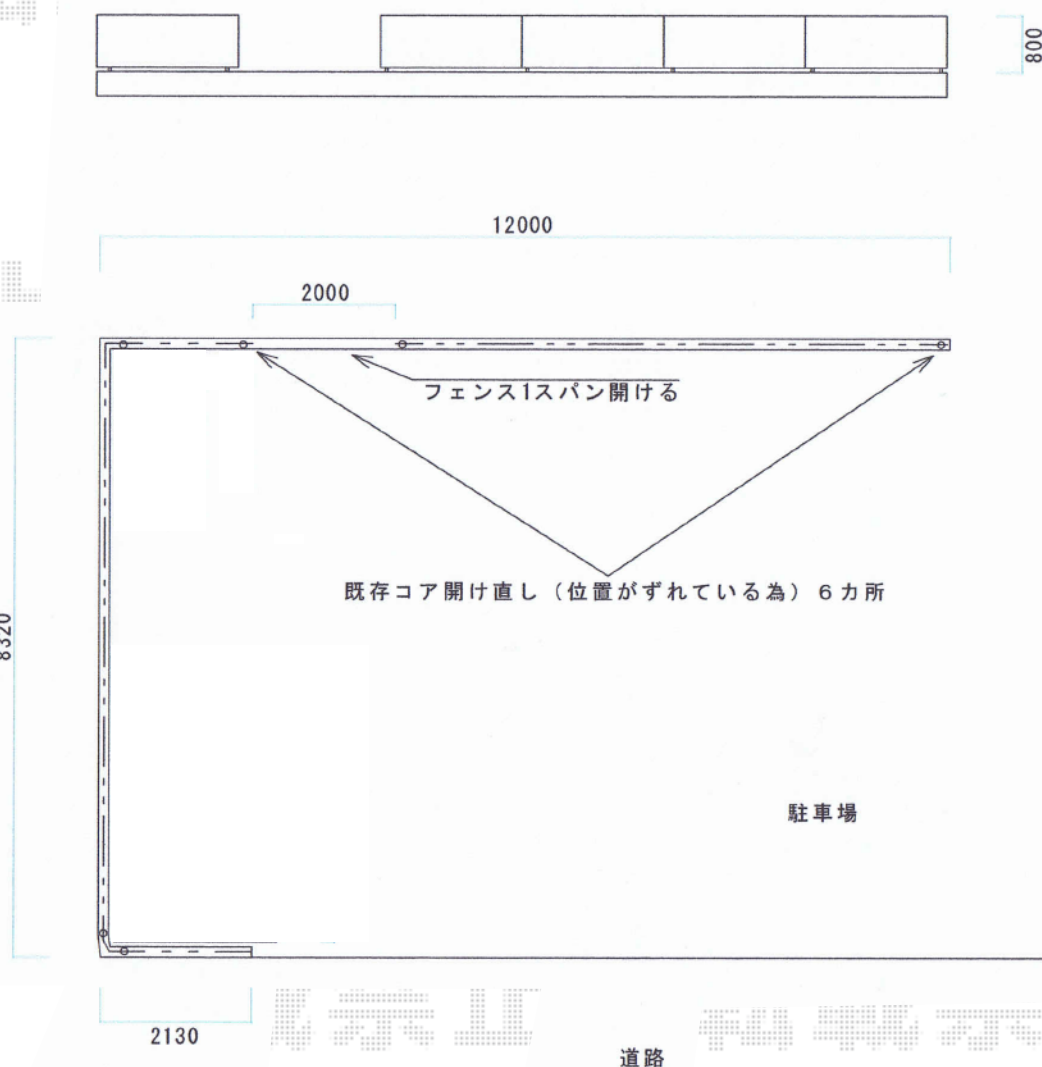

ハイグリッドフェンス11型

T0EX ハイグリッドフェンス11型
本体1枚 (W×H) = (2,000×800mm) × 11枚
CZA柱 : T-8×15本
取付部品 : T-8×15セット
CZAコーナー継手 : 2セット
小口キャップ (18個入) : 3セット
色 : アイボリーホワイト

現場状況や作図制限により概略図の内容と多少の違いが生じることがございます。
施工時は、現場優先とさせて頂きたく思いますので、お立会い頂き、
最終のご指示のほど、何卒、宜しくお願い致します。