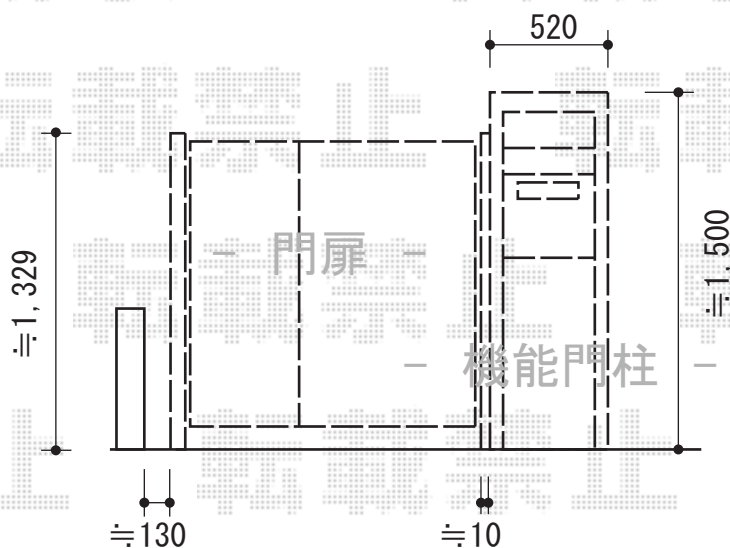

シャレオR8型 親子両開き 柱使用

TOEX シャレオR8型 親子両開き 柱使用
扉1枚(W×H)=(400・800×1,200mm)
色:オータムブラウン
錠:シリンダーRD錠
開き:内開き

現場状況や作図制限により概略図の内容と多少の違いが生じることがございます。
施工時は、現場優先とさせて頂きたく思いますので、お立会い頂き、
最終のご指示のほど、何卒、宜しくお願い致します。

EX-SHOP
HTTP://WWW.EX-SHOP.NET