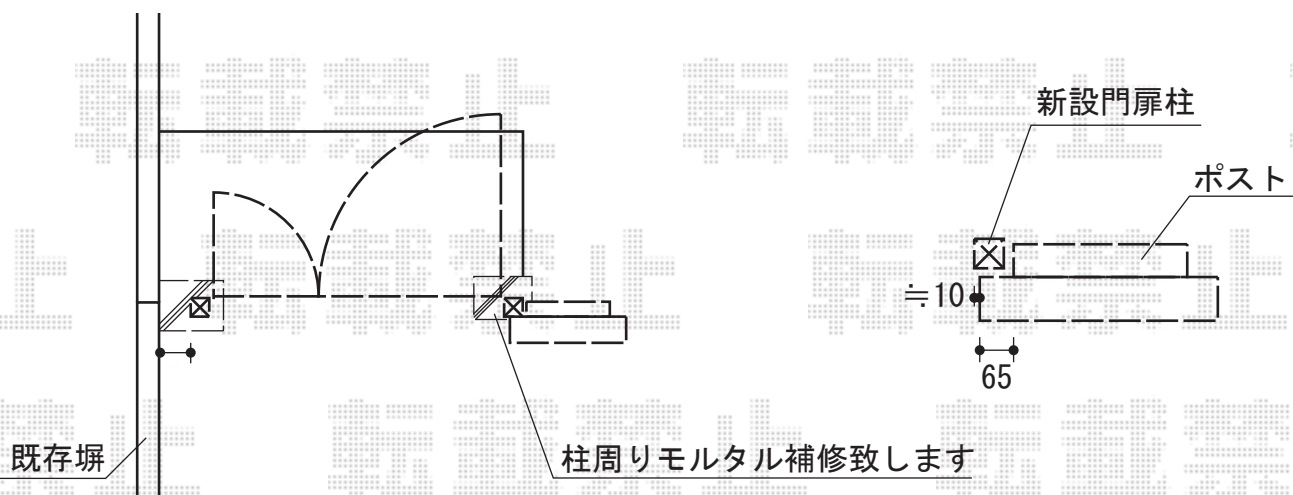

シャレオR8型 親子両開き 柱使用

TOEX シャレオR8型 親子両開き 柱使用
扉1枚(W×H)=(400・800×1,200mm)
色:オータムブラウン
錠:シリンダーRD錠
開き:内開き

現場状況や作図制限により概略図の内容と多少の違いが生じることがございます。
施工時は、現場優先とさせて頂きたく思いますので、お立会い頂き、
最終のご指示のほど、何卒、宜しくお願い致します。

EX-SHOP
HTTP://WWW.EX-SHOP.NET