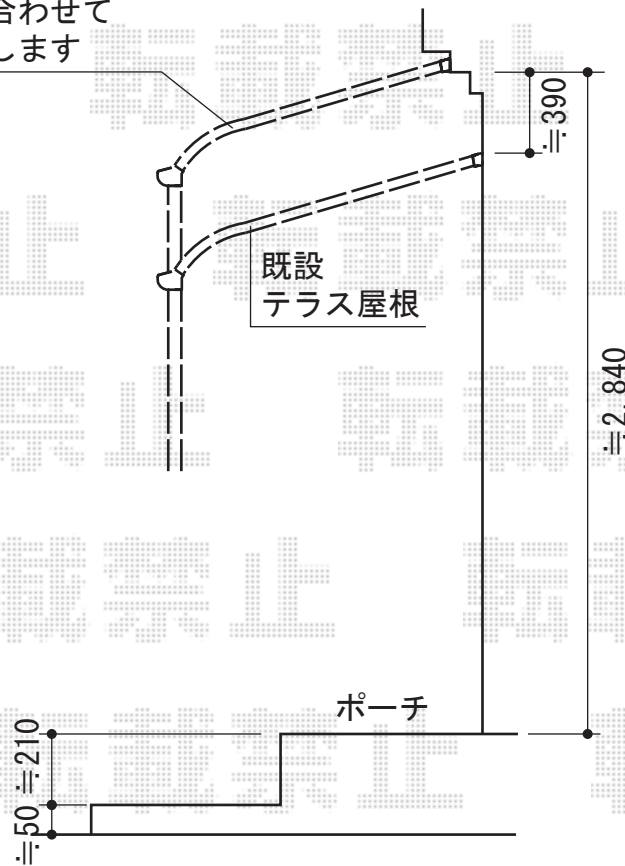

ライザーテラスII R型 テラスタイプ 単体 積雪～20cm対応

新設テラス屋根  
既設テラス屋根と  
角度を合わせて  
取付致します

トステム ライザーテラスII R型 テラスタイプ 単体 積雪～20cm対応  
間口=関東間3.0間通し (柱芯々5,260mm 屋根幅5,480mm)  
出幅=5尺 (1,485mm) 色: シャイングレー  
屋根材: ポリカーボネート (クリアマット/すりガラス調)  
柱仕様: ロング柱/柱位置固定タイプ (柱2本)  
施工方法: 上止め  
トステム ライザーテラスII 前面スクリーン 2段  
本体: 3.0間通し用  
色: シャイングレー  
パネル材: ポリカーボネート (クリアマット/すりガラス調)

現場状況や作図制限により概略図の内容と多少の違いが生じることがございます。  
施工時は、現場優先とさせて頂きたく思いますので、お立会い頂き、  
最終のご指示のほど、何卒、宜しくお願い致します。

EX-SHOP  
HTTP://WWW.EX-SHOP.NET

担当: 小林

全ての著作権は、エクスショップに帰属します。当社とのお取引目的外の使用・複製・転載禁止となっております。