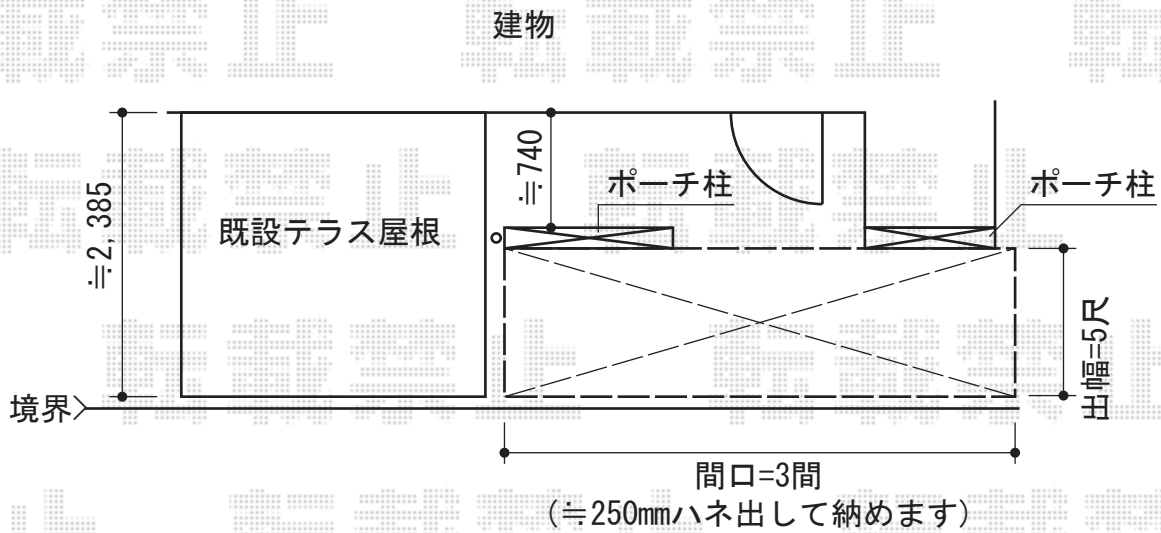

ライザーテラスII R型 テラスタイプ 単体 積雪～20cm対応

新設テラス屋根  
既設テラス屋根と  
角度を合わせて  
取付致します

トステム ライザーテラスII R型 テラスタイプ 単体 積雪～20cm対応  
間口=関東間3.0間通し (柱芯々5,260mm 屋根幅5,480mm)  
出幅=5尺 (1,485mm) 色: シャイングレー  
屋根材: ポリカーボネート (クリアマット/すりガラス調)  
柱仕様: ロング柱/柱位置固定タイプ (柱2本)  
施工方法: 上止め  
トステム ライザーテラスII 前面スクリーン 2段  
本体: 3.0間通し用  
色: シャイングレー  
パネル材: ポリカーボネート (クリアマット/すりガラス調)