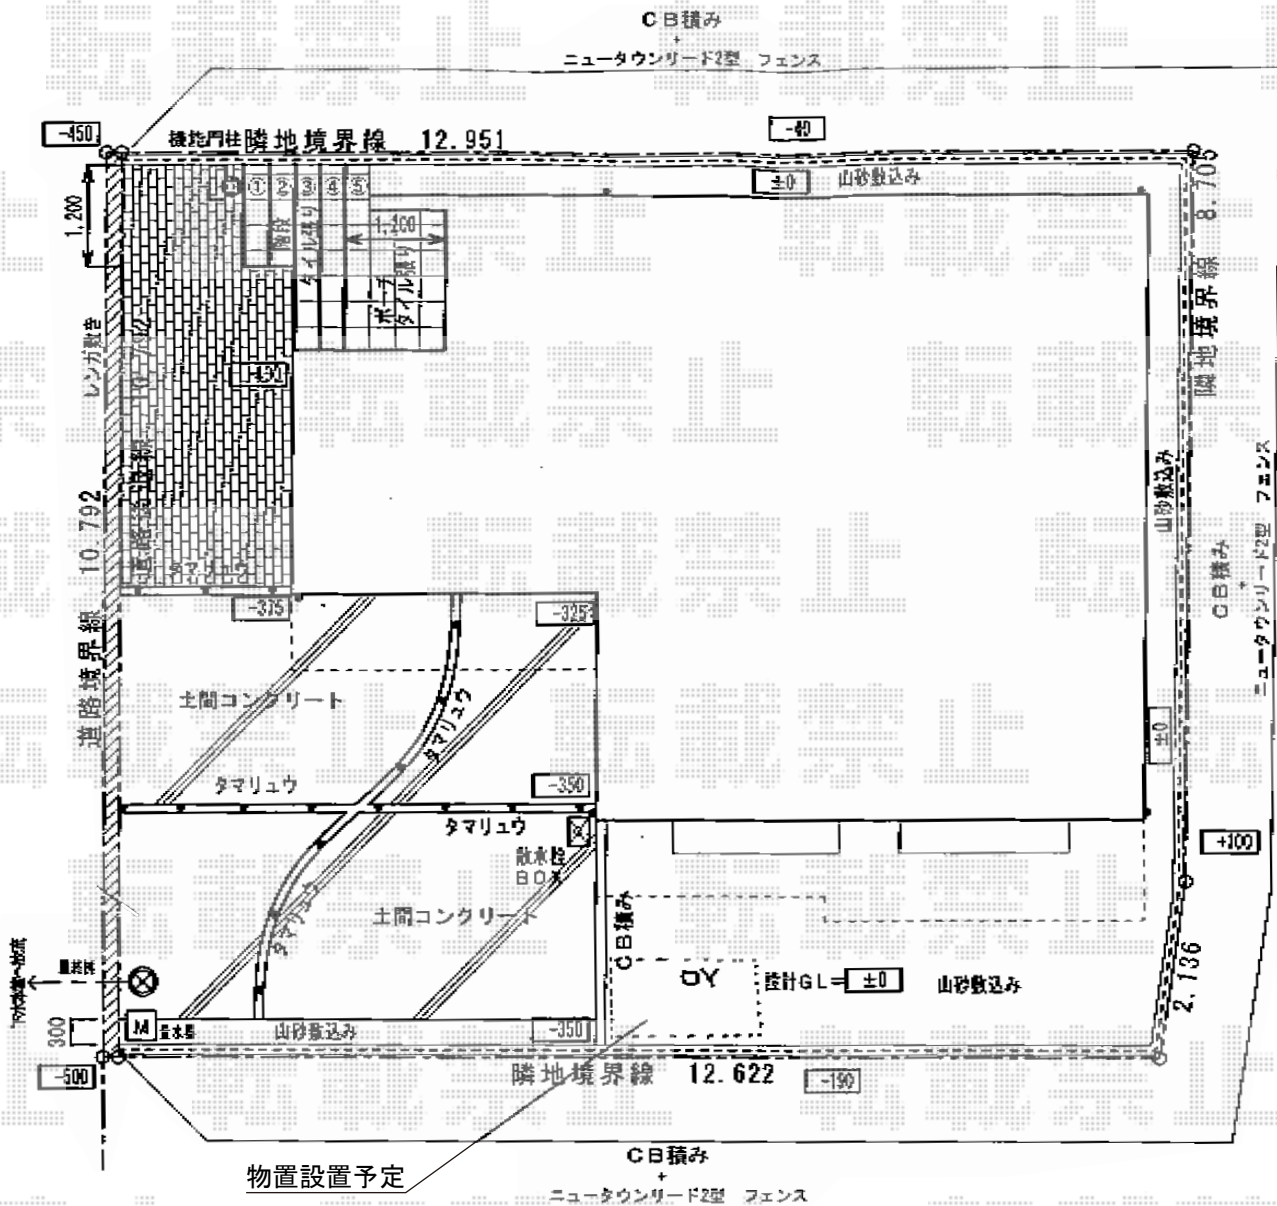

カーブポートシグマIII ワイド 積雪~20cm対応

トステム カーブポートシグマIII ワイド積雪~20cm対応
 幅=5,140mm
 奥行=4,980mm
 色：シャイングレー
 屋根材：熱線吸収ポリカーボネート（ライトブルーマット調）
 柱仕様：ロング柱23仕様（有効高 約2,300mm）

稲葉物置 NXN-17S ネクスタ 一般型
 間口=1,790mm
 奥行=950mm
 高さ=2,020mm
 色：【仮】プレミアムグレー
 屋根タイプ：標準型
 耐荷重タイプ：一般型

現場状況や作図制限により概略図の内容と多少の違いが生じることがございます。
 施工時は、現場優先とさせて頂きたく思いますので、お立会い頂き、
 最終のご指示のほど、何卒、宜しくお願い致します。

EX-SHOP
[HTTP://WWW.EX-SHOP.NET](http://www.ex-shop.net)

担当：長谷川