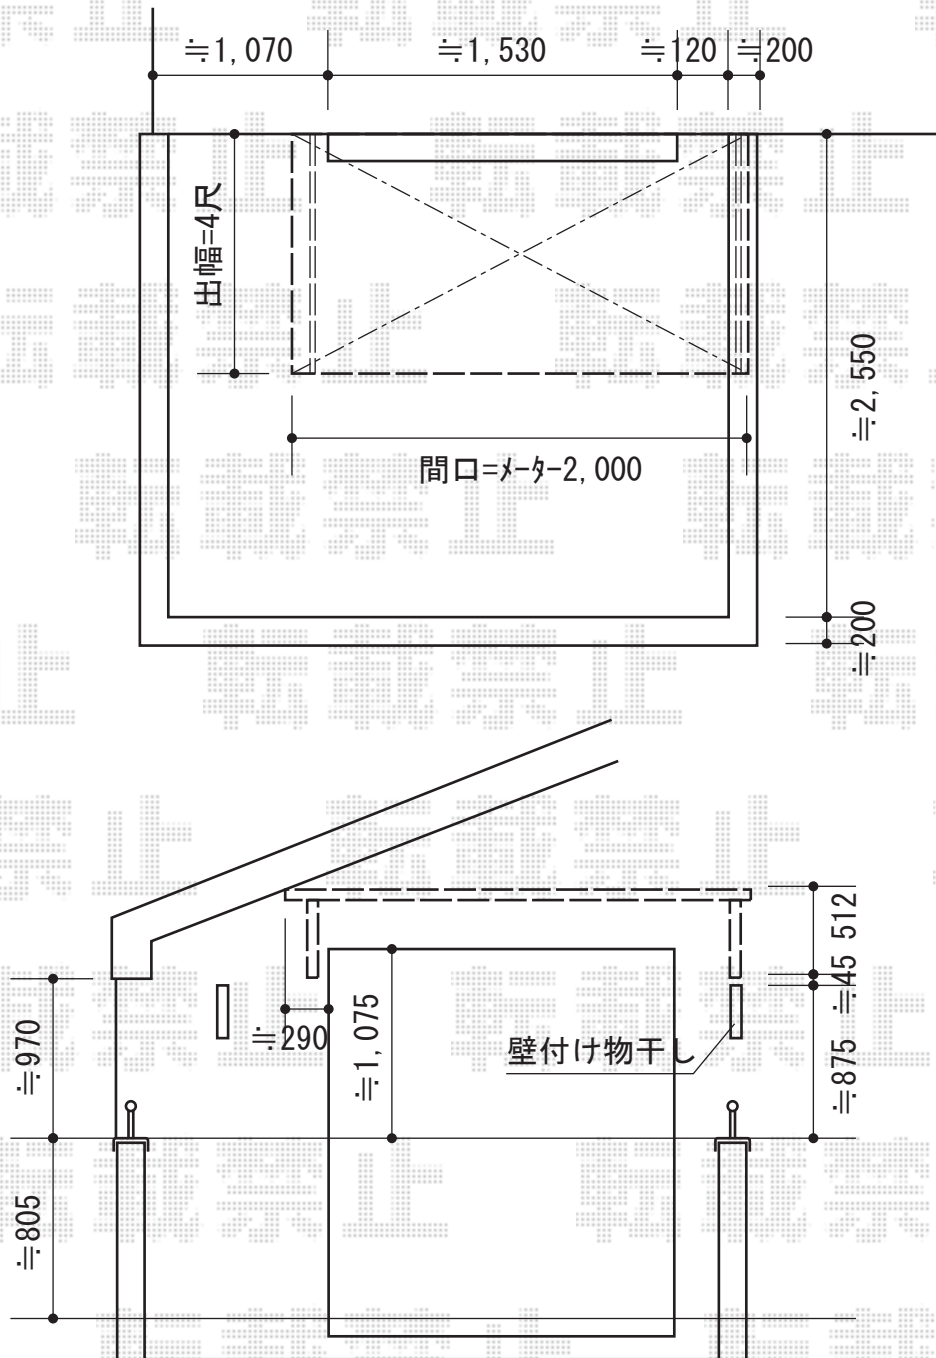

ベクターテラス F型 ルーフタイプ 単体 積雪～20cm対応

YKK AP ベクターテラス F型 ルーフタイプ 単体 積雪～20cm対応
 間口=柱芯々2,000mm 屋根幅2,075mm
 出幅=4尺 (1,170mm)
 色：プラチナステン
 屋根材：ポリカーボネート（トーマイマツト/すりガラス調）
 施工方法：下止め

現場状況や作図制限により概略図の内容と多少の違いが生じることがございます。
 施工時は、現場優先とさせて頂きたく思いますので、お立会い頂き、
 最終のご指示のほど、何卒、宜しくお願い致します。