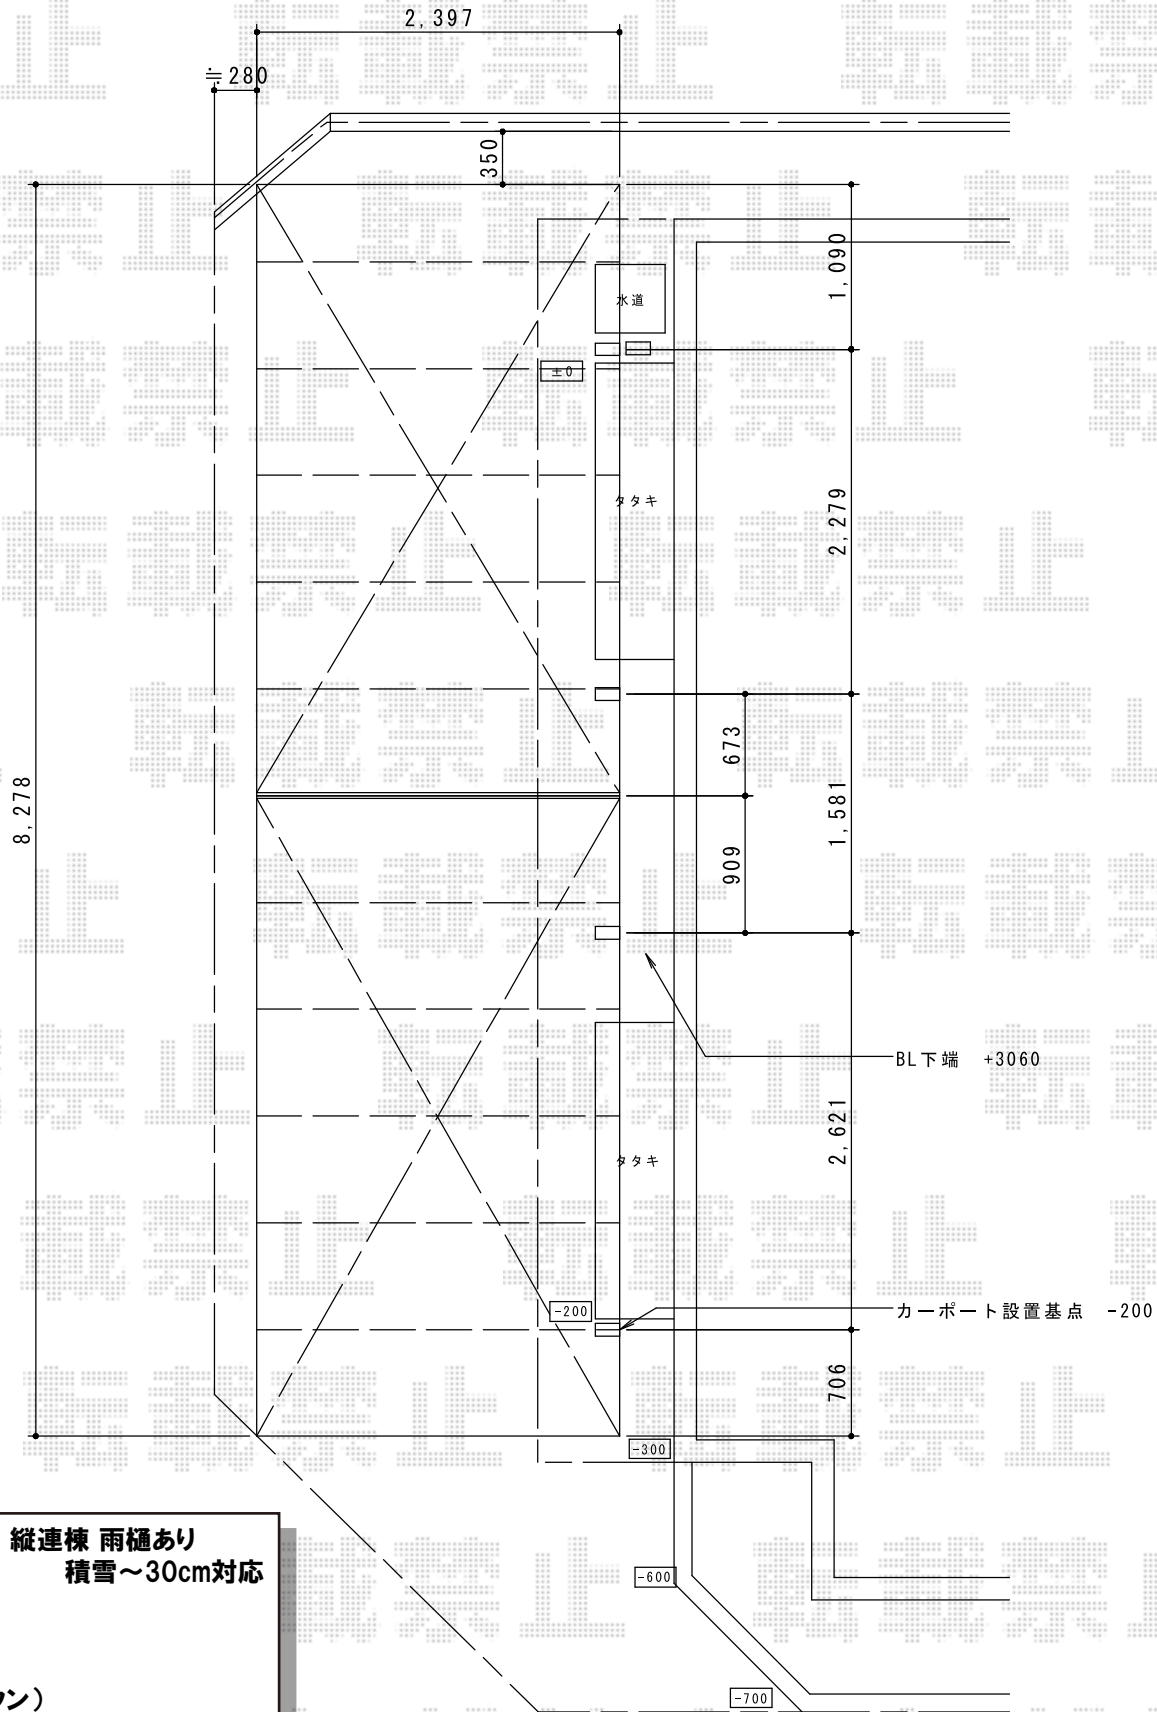

レガーナポートシグマIII 縦連棟 雨樋あり 積雪～30cm対応

トステム レガーナポートシグマIII 縦連棟 雨樋あり
積雪～30cm対応

幅=2,397mm
奥行=9,922mm
色:ブラック
屋根材:ポリカーボネート(ブラウン)
柱仕様:ロング柱23仕様(有効高 約2,774mm)

トステム 収納式物干し 標準タイプ2本入り
色:ブラック

トステム 柱ガード
数量:4本

現場状況や作図制限により概略図の内容と多少の違いが生じることがございます。
施工時は、現場優先とさせていただきますので、お立会い頂き、
最終のご指示のほど、何卒、宜しくお願い致します。