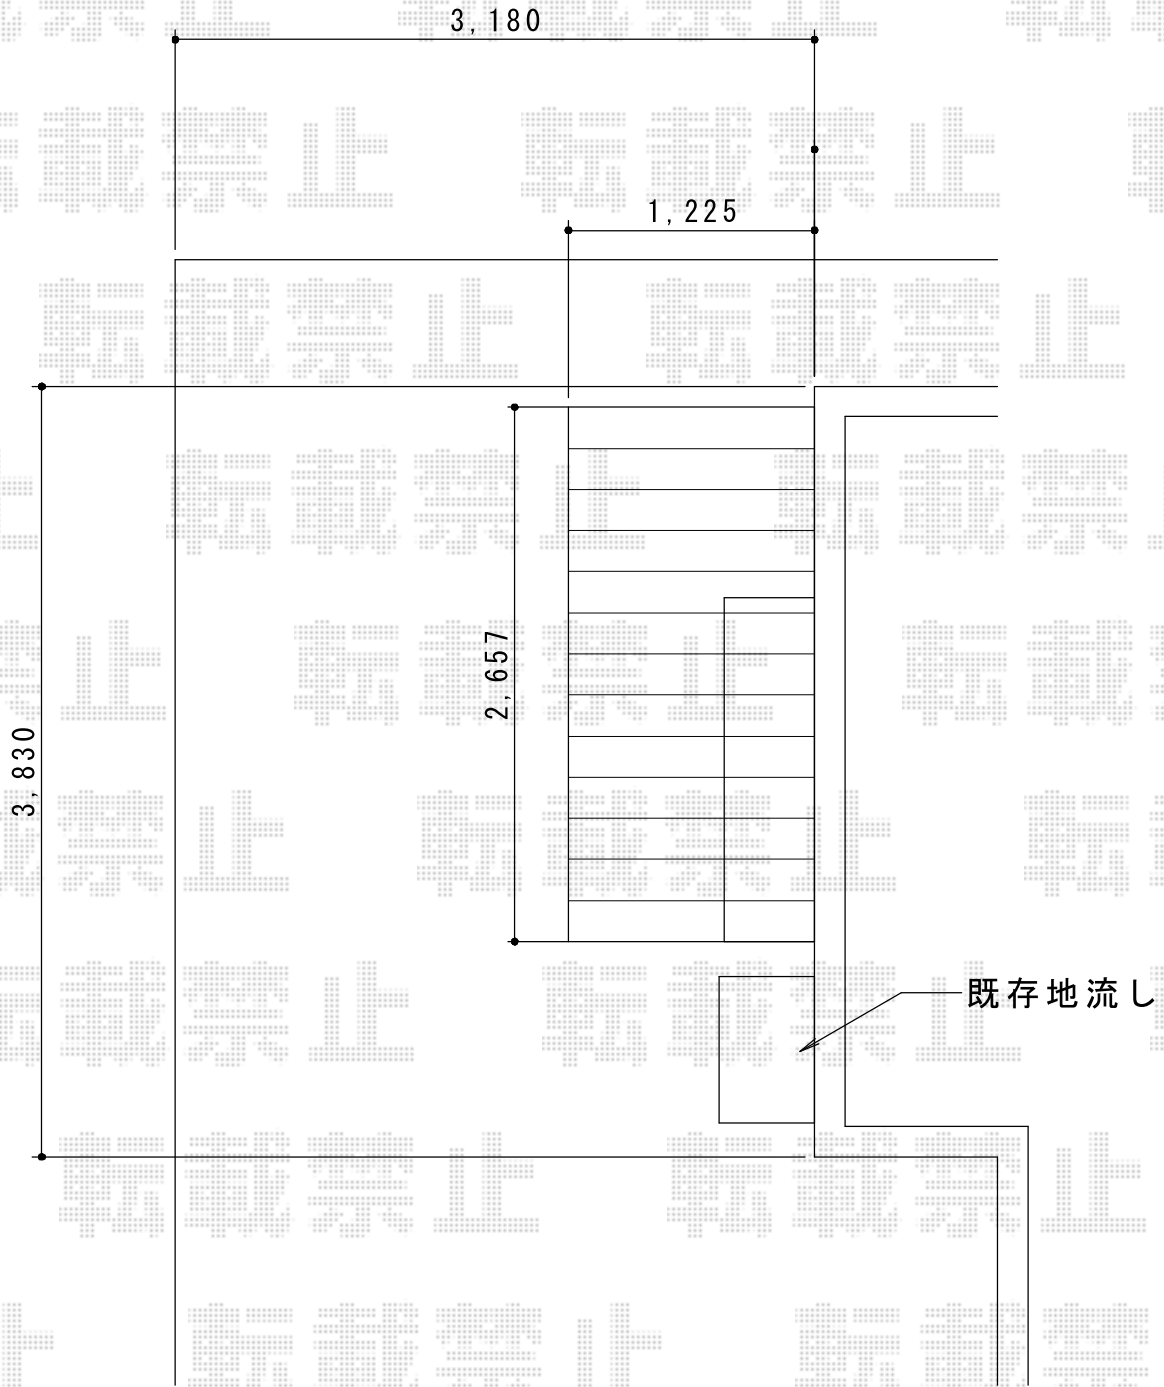

# リウッドデッキ 200 単体

YKK AP リウッドデッキ 200 単体  
間口=1.5間 (2,657mm)  
出幅=4尺 (1,225mm)  
色：(床板ナチュラルブラウン/束柱 プラチナステン)  
床板：縦貼り  
束柱：Tタイプ(400~500mm)

現場状況や作図制限により概略図の内容と多少の違いが生じることがございます。  
施工時は、現場優先とさせて頂きたく思いますので、お立会い頂き、  
最終のご指示のほど、何卒、宜しくお願い致します。