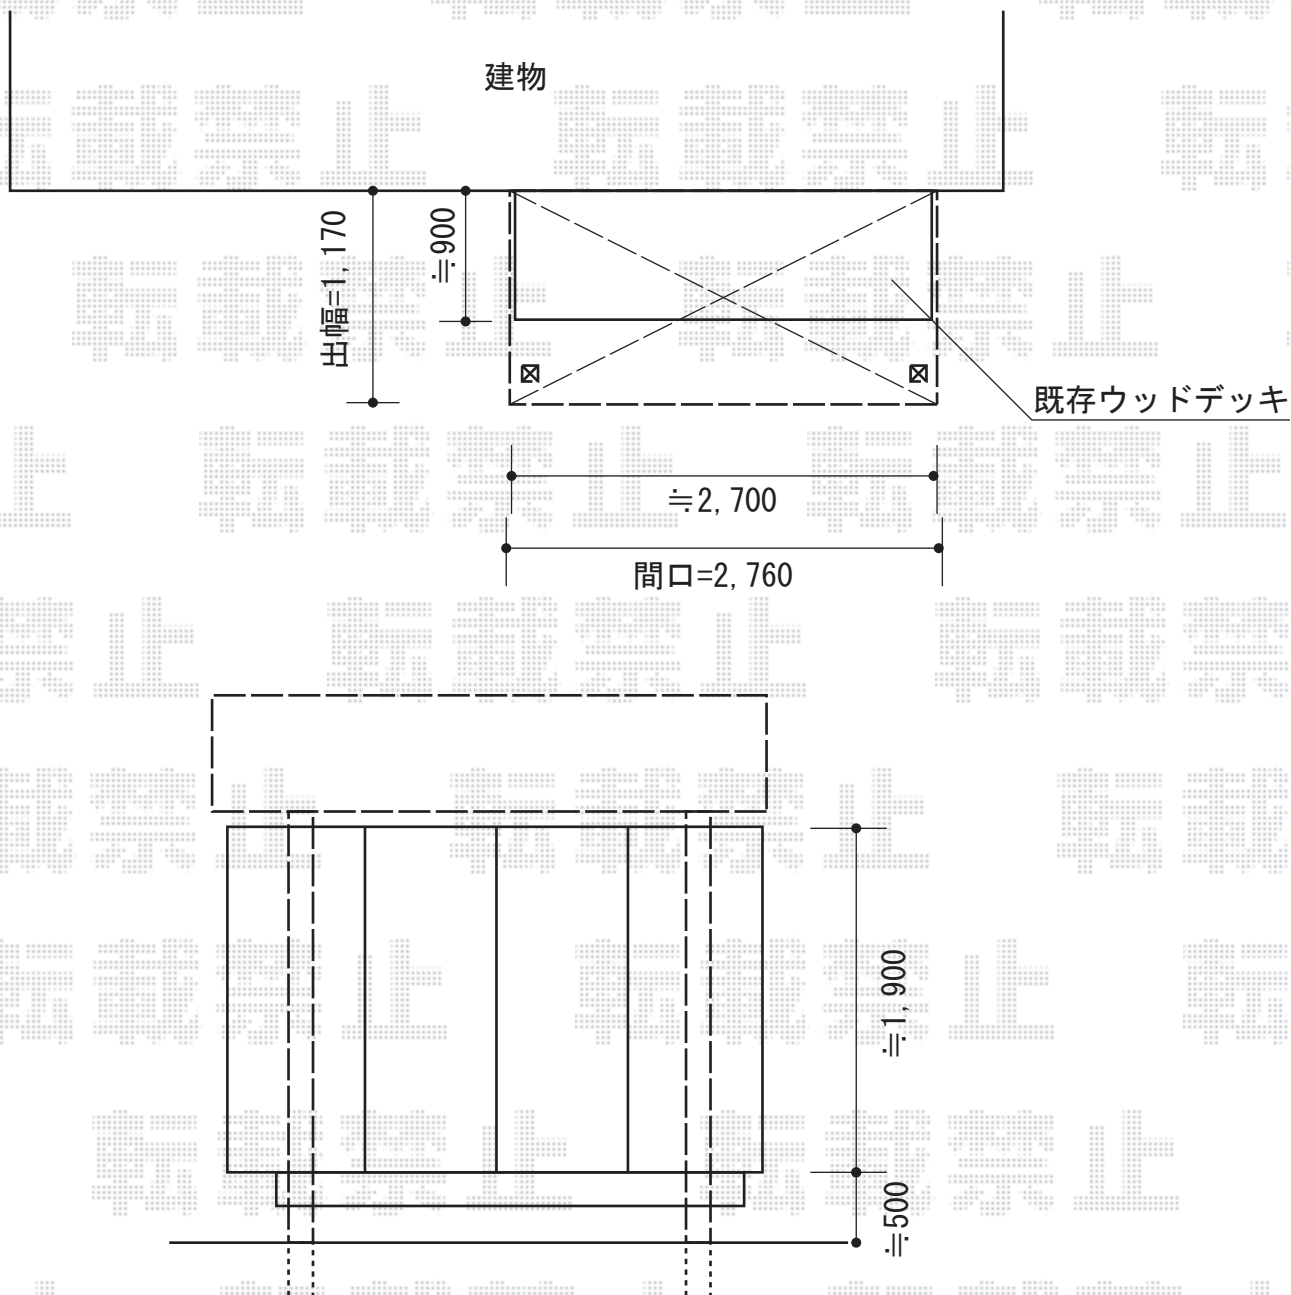

プレシオステラス R型 テラスタイプ 単体 積雪～20cm対応

Value Select プレシオステラス R型 テラスタイプ 単体 積雪～20cm対応  
間口=関東間1.5間(柱芯々2,575mm 屋根幅2,760mm)  
出幅=4尺(1,170mm)  
色:グレースブラウン  
屋根材:熱線遮断ポリカーボネート(スカイブルーマット調)  
柱仕様:柱位置固定タイプ(柱2本)  
施工方法:上止め