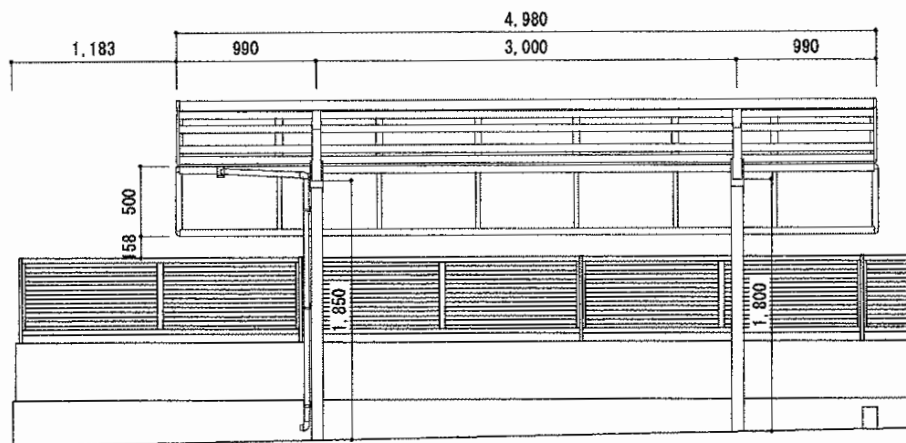

カーブポートシグマIII 単体 積雪～30cm対応

トステム カーブポートシグマIII 単体 積雪～30cm対応
幅=2,401mm
奥行=4,980mm
色：シャイングレー
屋根材：ガリレポリカ（クリアマット/すりガラス調）
柱仕様：ロング柱23仕様（有効高 約2,300mm）
オプション：サイドパネル1段（500）ガリレポリカクリアマット（¥68,900）

現場状況や作図制限により概略図の内容と多少の違いが生じることがございます。
施工時は、現場優先とさせて頂きたく思いますので、お立会い頂き、
最終のご指示のほど、何卒、宜しくお願い致します。