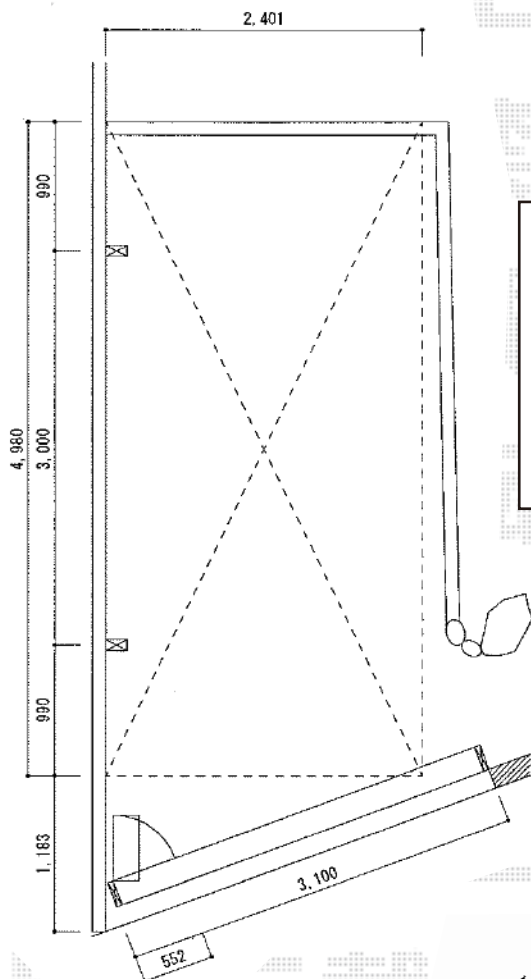

カーブポートシグマIII 単体 積雪～30cm対応

トステム カーブポートシグマIII 単体 積雪～30cm対応
幅=2,401mm
奥行=4,980mm
色：シャイングレー
屋根材：ガリレポリカ（クリアマット/すりガラス調）
柱仕様：ロング柱23仕様（有効高 約2,300mm）
オプション：サイドパネル1段（500）ガリレポリカクリアマット（¥68,900）

現場状況や作図制限により概略図の内容と多少の違いが生じることがございます。
施工時は、現場優先とさせて頂きたく思いますので、お立会い頂き、
最終のご指示のほど、何卒、宜しくお願い致します。