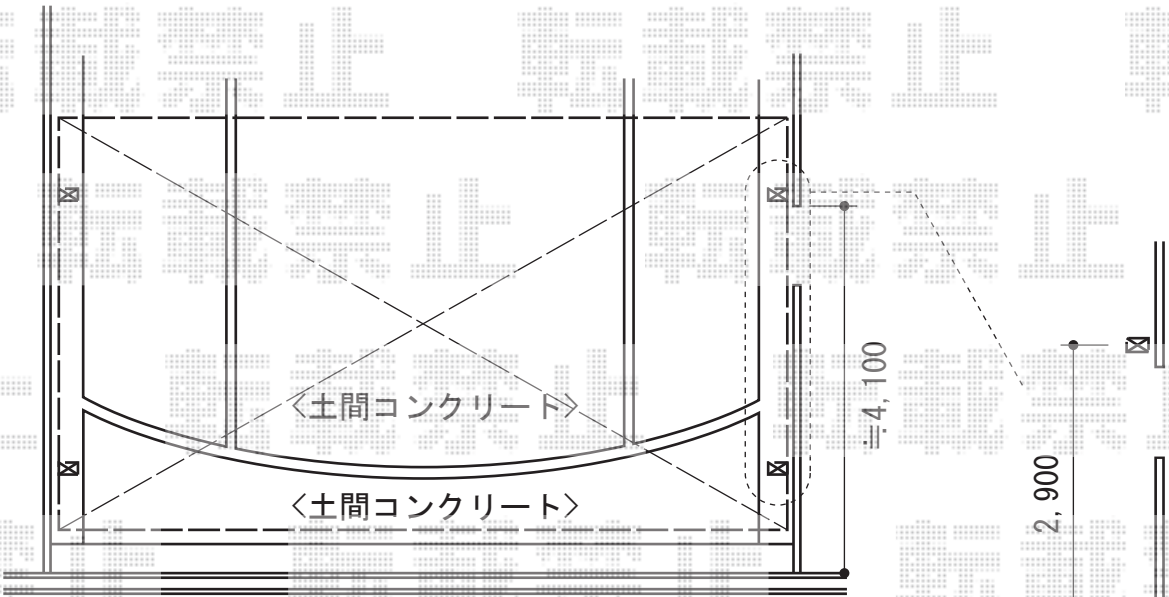

プレシオSPORT ワイド 積雪~20cm対応

Value Select プレシオSPORT ワイド
積雪~20cm対応

幅=5,392mm
奥行=5,052mm
色：ノーブルステン
屋根材：ポリカーボネート（スカイブルー）
柱仕様：ハイルフ柱仕様（有効高 約2,250mm）

現場状況や作図制限により概略図の内容と多少の違いが生じることがございます。
施工時は、現場優先とさせて頂きたく思いますので、お立会い頂き、
最終のご指示のほど、何卒、宜しくお願い致します。