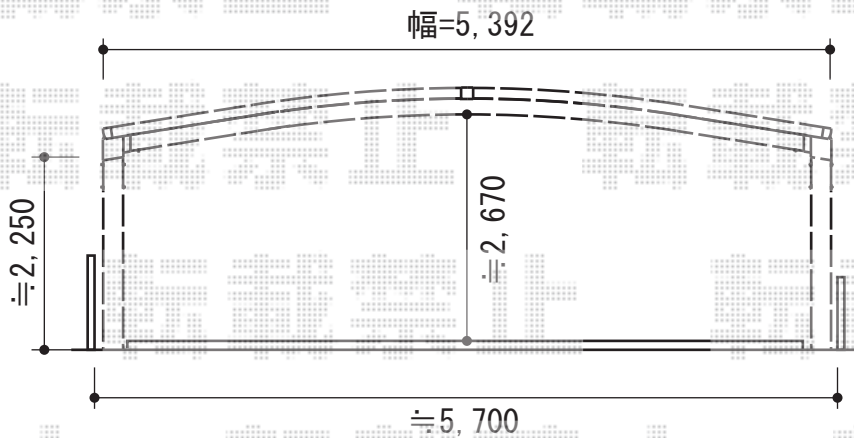

プレシオSPORT ワイド 積雪~20cm対応

Value Select プレシオSPORT ワイド
積雪~20cm対応

幅=5,392mm
奥行=5,052mm
色：ノーブルステン
屋根材：ポリカーボネート（スカイブルー）
柱仕様：ハイルフ柱仕様（有効高 約2,250mm）

現場状況や作図制限により概略図の内容と多少の違いが生じることがございます。
施工時は、現場優先とさせて頂きたく思いますので、お立会い頂き、
最終のご指示のほど、何卒、宜しくお願い致します。