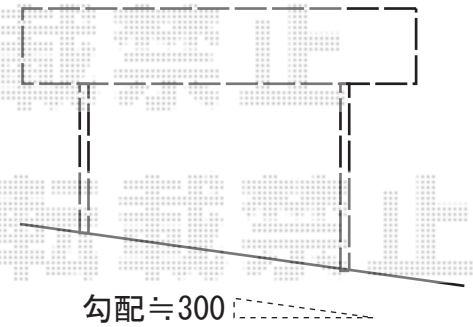

プレシオSPORT ワイド 積雪~20cm対応

Value Select プレシオSPORT ワイド
積雪~20cm対応

幅=5,392mm
奥行=5,052mm
色：ノーブルステン
屋根材：ポリカーボネート（スカイブルー）
柱仕様：ハイルフ柱仕様（有効高 約2,250mm）

現場状況や作図制限により概略図の内容と多少の違いが生じることがございます。
施工時は、現場優先とさせて頂きたく思いますので、お立会い頂き、
最終のご指示のほど、何卒、宜しくお願い致します。