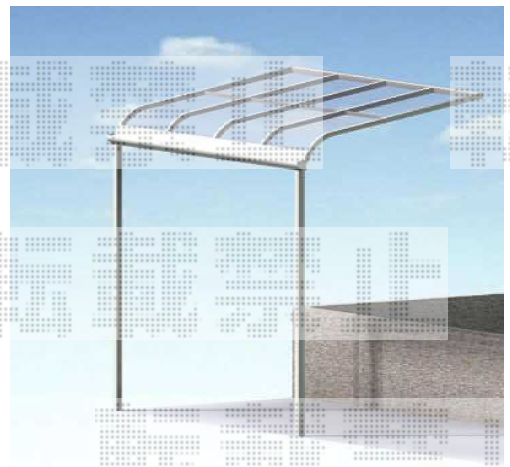

# ライザーテラスII R型 テラスタイプ 単体

ライザーテラスII R型 テラスタイプ  
間口：2間 出幅：8尺 (シャイングレー)  
屋根材：熱線吸収アクアポリカーボネート  
(ライトブルー)

トステム ライザーテラスII R型 テラスタイプ 単体  
間口=関東間2.0間 (3,660mm)  
出幅=8尺 (2,385mm)  
色：シャイングレー  
屋根材：熱線吸収アクアポリカーボネート(ライトブルー)  
柱仕様：▲柱セット (A031-PTAB)  
追加部材：角材 (アルミ) 75×75×1.6 2本