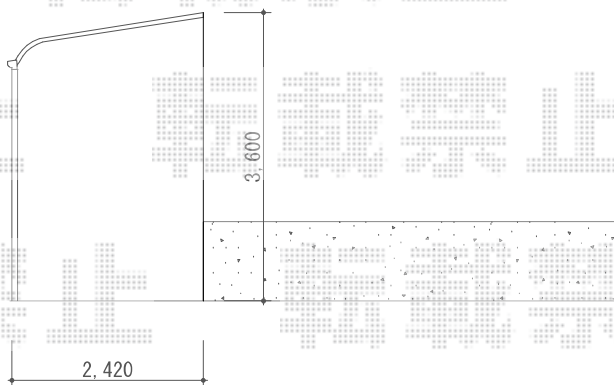

# ライザーテラスII R型 テラスタイプ 単体

ライザーテラスII R型 テラスタイプ  
間口：2間 出幅：8尺 (シャイングレー)  
屋根材：熱線吸収アクアポリカーボネート  
(ライトブルー)

トステム ライザーテラスII R型 テラスタイプ 単体  
間口=関東間2.0間 (3,660mm)  
出幅=8尺 (2,385mm)  
色：シャイングレー  
屋根材：熱線吸収アクアポリカーボネート(ライトブルー)  
柱仕様：▲柱セット (A031-PTAB)  
追加部材：角材 (アルミ) 75×75×1.6 2本