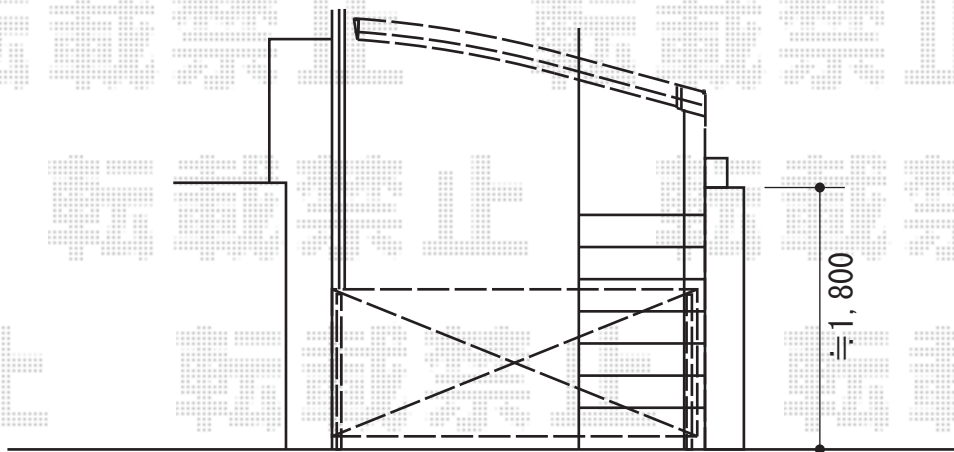

カーポート・カーゲート

トステム カーブポートシグマIII 積雪~30cm対応
 幅=2,551mm
 奥行=4,980mm
 色：シャイングレー
 屋根材：ポリカーボネート（ブラウン）
 柱仕様：ロング柱23仕様（有効高 約2,300mm）

TOEX オーバードアS1型 手動式
 本体（W×H）=（2,950mm×1,000mm）
 色：シャイングレー
 柱仕様：1000（標準仕様 有効高さ 1,850mm）
 駆動：手動式