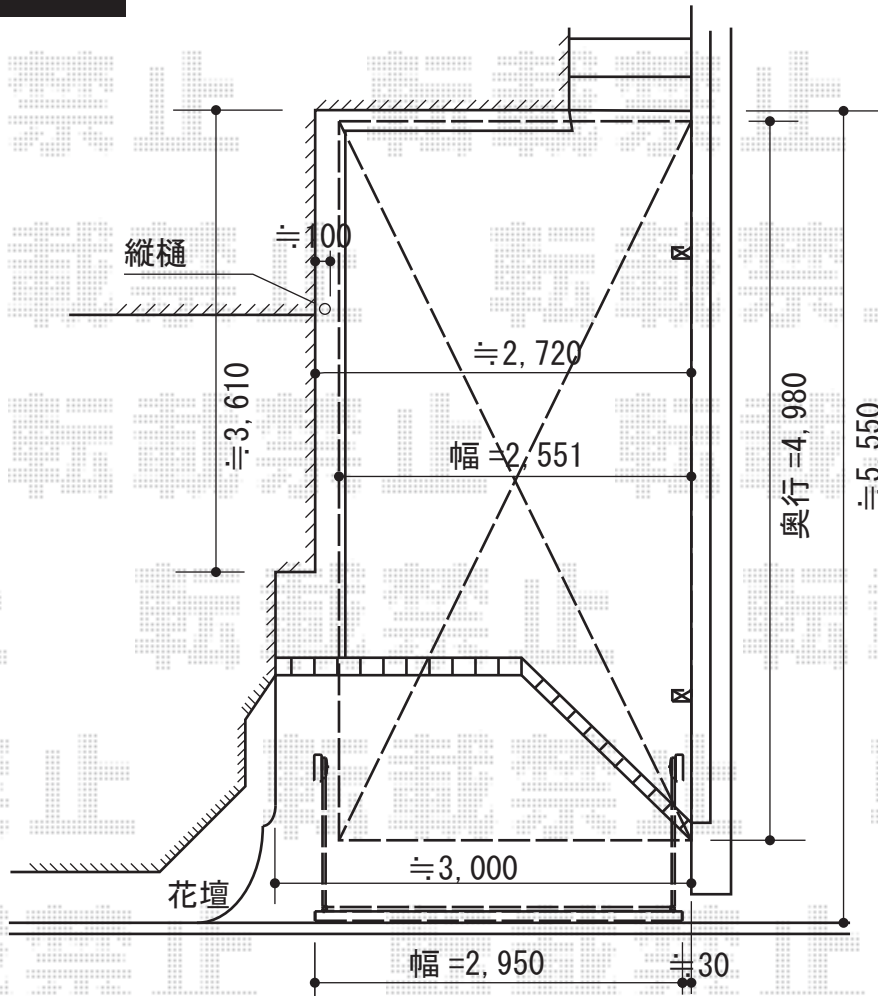

カーポート・カーゲート

トステム カーブポートシグマIII 積雪~30cm対応
 幅=2,551mm
 奥行=4,980mm
 色：シャイングレー
 屋根材：ポリカーボネート（ブラウン）
 柱仕様：ロング柱23仕様（有効高 約2,300mm）

TOEX オーバードアS1型 手動式
 本体（W×H）=（2,950mm×1,000mm）
 色：シャイングレー
 柱仕様：1000（標準仕様 有効高さ 1,850mm）
 駆動：手動式