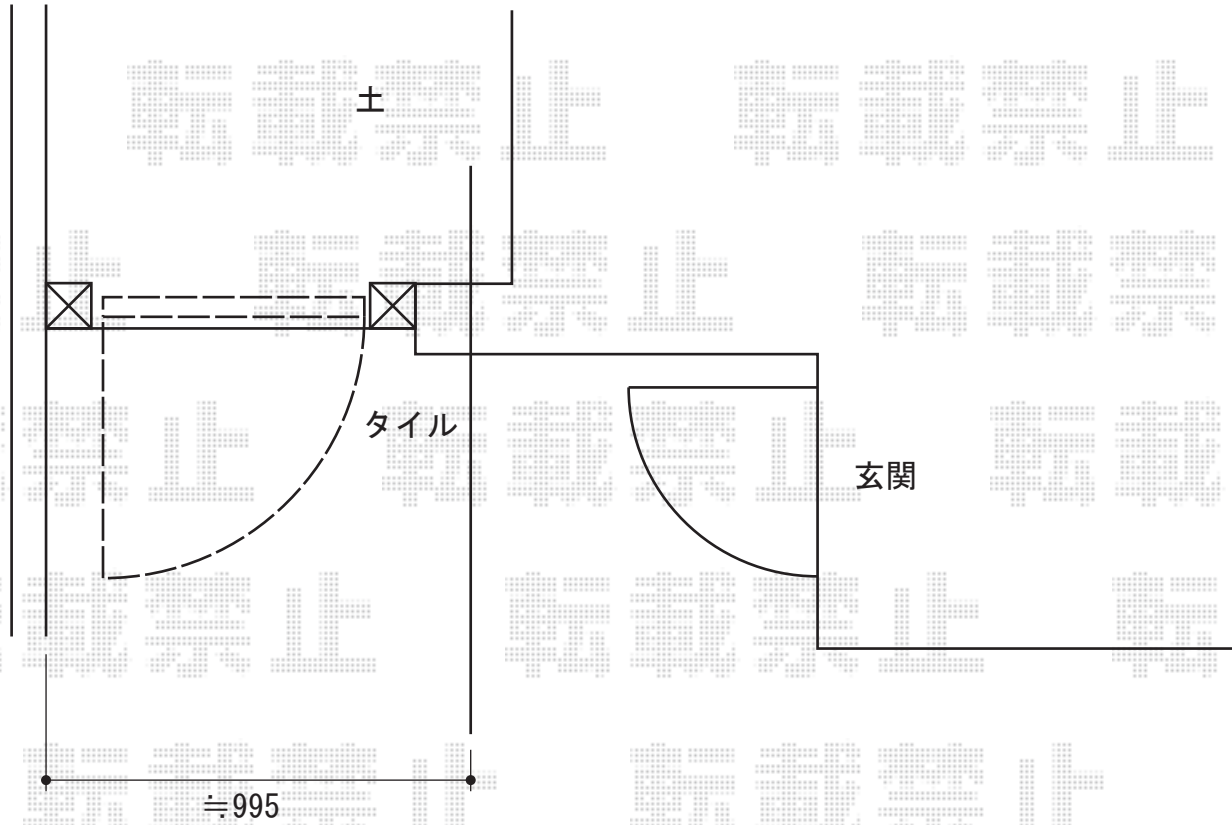

シャレオR2型門扉 片開き 柱使用

TOEX シャレオR2型門扉 片開き 柱使用
本体1枚 (W×H) = (W800mm×H1,400mm)
色：オータムブラウン
錠：シリンダーRD錠
開き：外開き
追加部材：外開き用持ち送り（片開き用）×1
追加部材：アーム錠用方外開き部品A×1

現場状況や作図制限により概略図の内容と多少の違いが生じることがございます。
施工時は、現場優先とさせて頂きたく思いますので、お立会い頂き、
最終のご指示のほど、何卒、宜しくお願い致します。