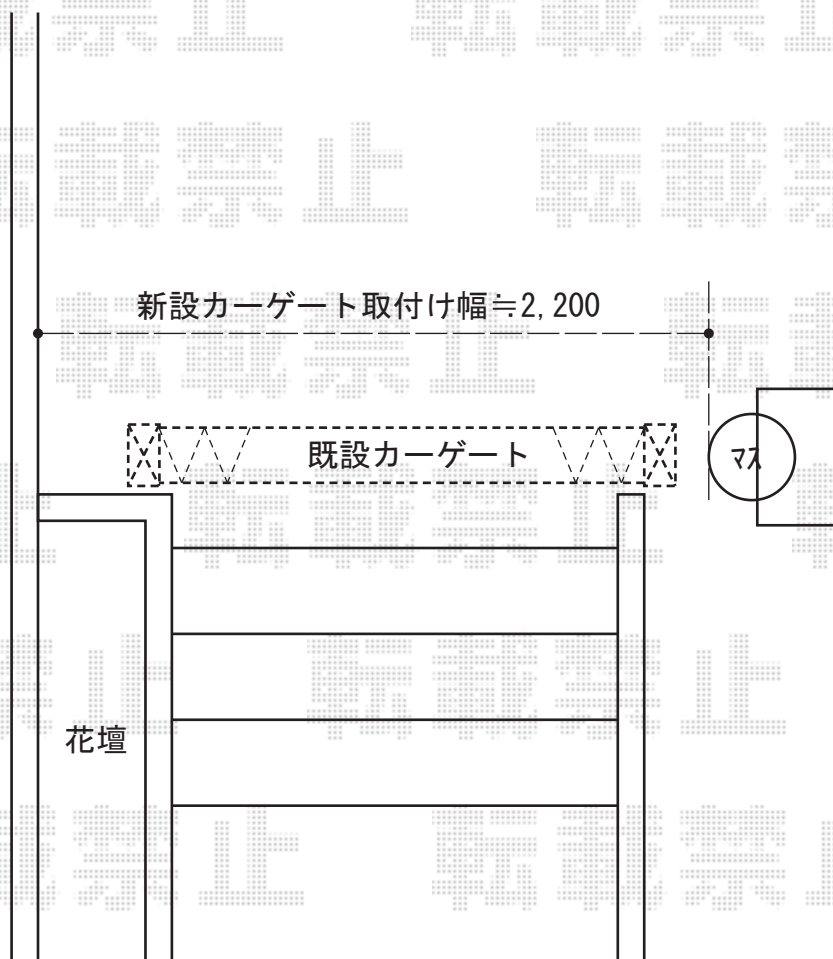

# トリップゲート ペットガード型 ノンレール 片開き

Value Select トリップゲート ペットガード型 ノンレール 片開き  
開口幅=2,199mm  
全幅=2,299mm  
たたみ幅=454mm  
高さ=1,200mm  
色:ダークブロンズ  
キャスター数:2  
落棒数:1

現場状況や作図制限により概略図の内容と多少の違いが生じることがございます。  
施工時は、現場優先とさせて頂きたく思いますので、お立会い頂き、  
最終のご指示のほど、何卒、宜しくお願い致します。