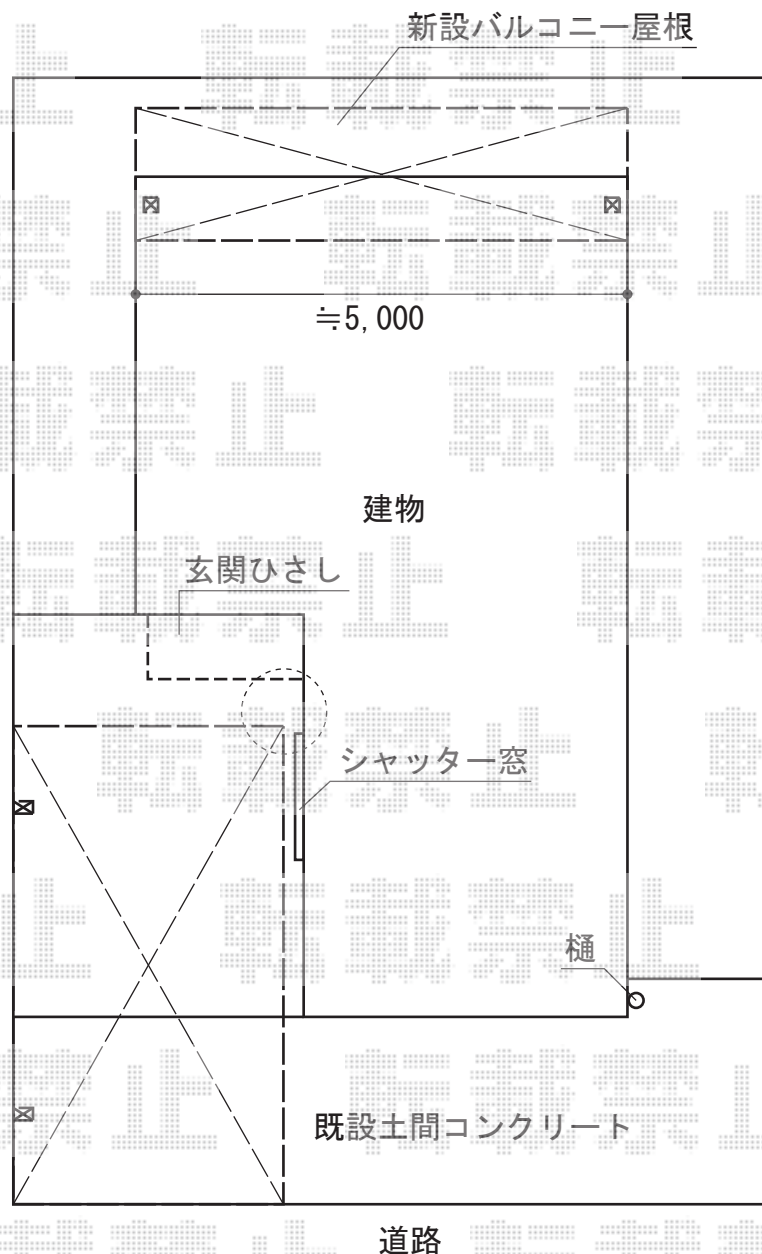

ライザーテラスII R型 屋根タイプ 単体 積雪～20cm対応

トステム ライザーテラスII R型 屋根タイプ 単体 積雪～20cm対応
間口=メートル5,000mm (5,020mm)
出幅=5尺 (1,485mm)
色：シャイングレー
屋根材：ポリカーボネート (ブルースモーク)

柱仕様：柱奥行移動タイプ (柱2本)
施工方法：上止め
オプション：吊り下げ物干し 標準 2本入

現場状況や作図制限により概略図の内容と多少の違いが生じることがございます。
施工時は、現場優先とさせて頂きたく思いますので、お立会い頂き、
最終のご指示のほど、何卒、宜しくお願い致します。