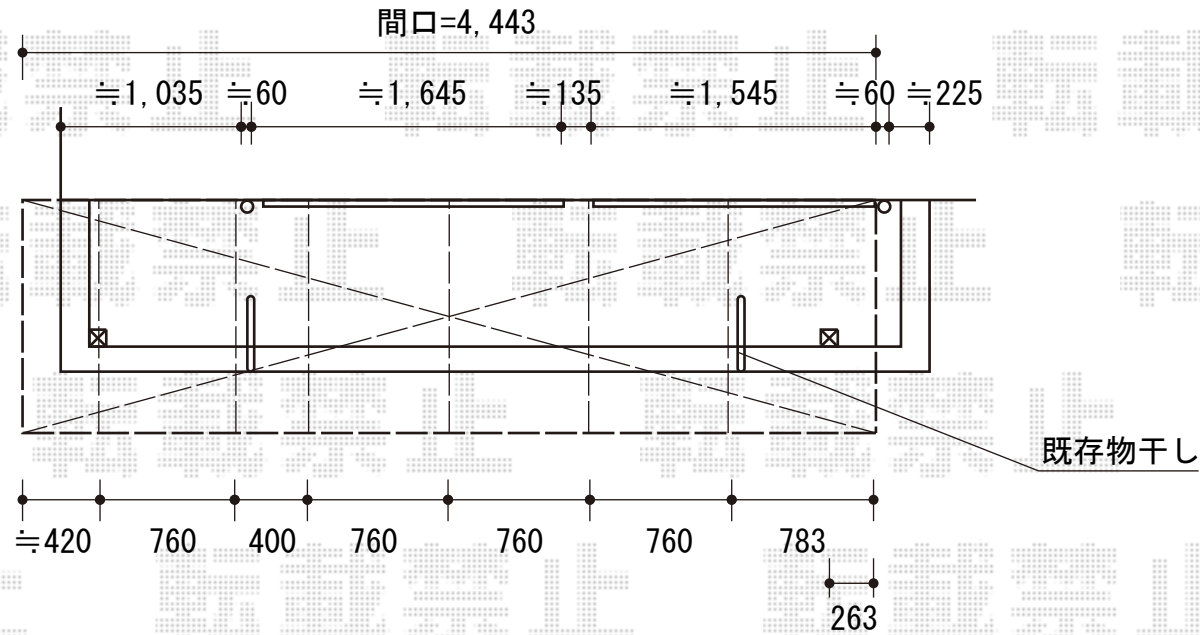

# パワーアルファ F型 単体 屋根タイプ 積雪～30cm対応

トステム パワーアルファ F型 単体 屋根タイプ 積雪～30cm対応  
間口=関東間2.5間通し (柱芯々4,605mm 屋根幅5,360mm)  
出幅=4尺 (1,185mm)  
色：シャイングレー  
屋根材：ポリカーボネート (クリアマット/すりガラス調)  
柱仕様：柱奥行移動タイプ (柱2本)  
施工方法：上止め

現場状況や作図制限により概略図の内容と多少の違いが生じることがございます。  
施工時は、現場優先とさせて頂きたく思いますので、お立会い頂き、  
最終のご指示のほど、何卒、宜しくお願い致します。