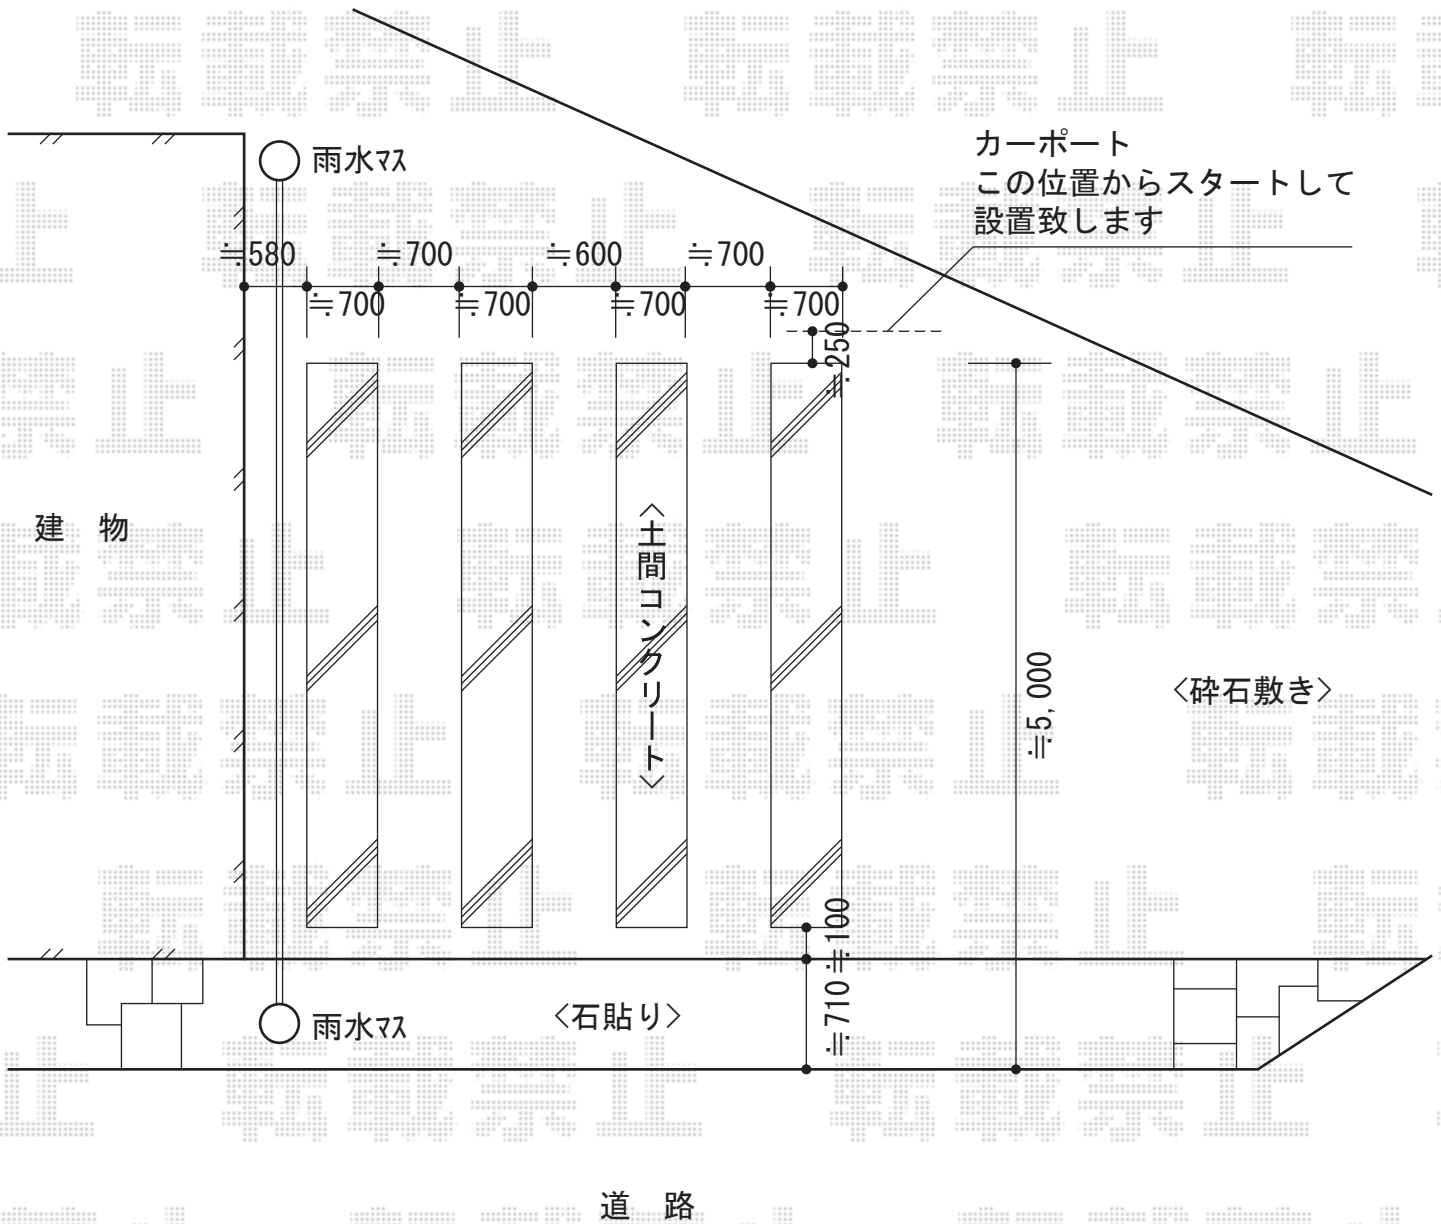

カーブポートシグマIII ワイド 積雪～30cm対応

トステム カーブポートシグマIII ワイド 積雪～30cm対応
 幅=5,443mm
 奥行=4,980mm
 色：オータムブラウン
 屋根材：ガリレポリカ（クリアマット・すりガラス調）
 柱仕様：ロング柱23仕様（有効高 約2,300mm）

現場状況や作図制限により概略図の内容と多少の違いが生じることがございます。
 施工時は、現場優先とさせて頂きたく思いますので、お立会い頂き、
 最終のご指示のほど、何卒、宜しくお願い致します。