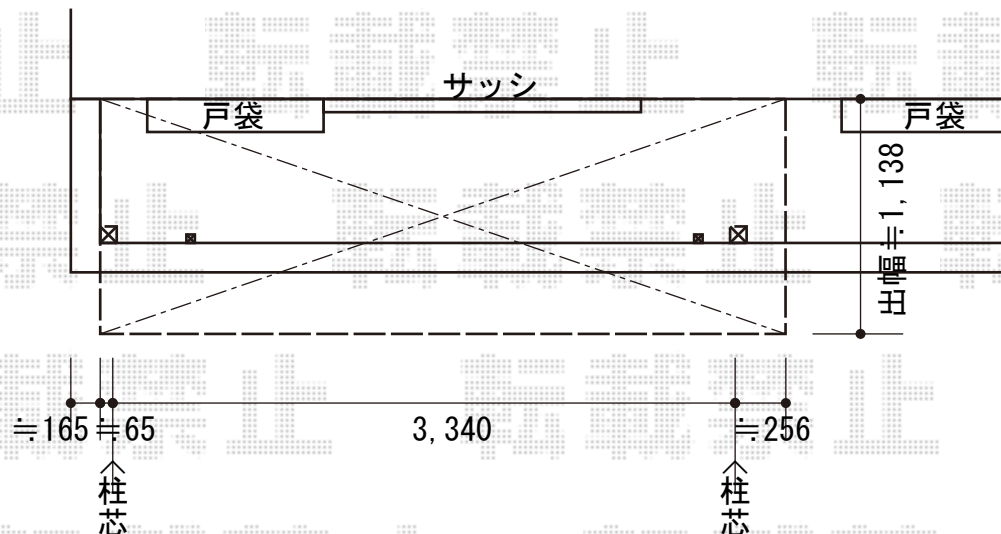

ライザーテラスII R型 屋根タイプ 単体 積雪~20cm対応

トステム ライザーテラスII R型 屋根タイプ 単体 積雪~20cm対応
 間口=関東間2間 (柱芯々3,440mm 屋根幅3,660mm)
 出幅=4尺 (1,185mm)
 色: オータムブラウン
 屋根材: ポリカーボネート (ブラウン)
 柱仕様: 柱奥行移動タイプ (柱2本)
 施工方法: 上止め

現場状況や作図制限により概略図の内容と多少の違いが生じることがございます。
 施工時は、現場優先とさせて頂きたく思いますので、お立会い頂き、
 最終のご指示のほど、何卒、宜しくお願い致します。