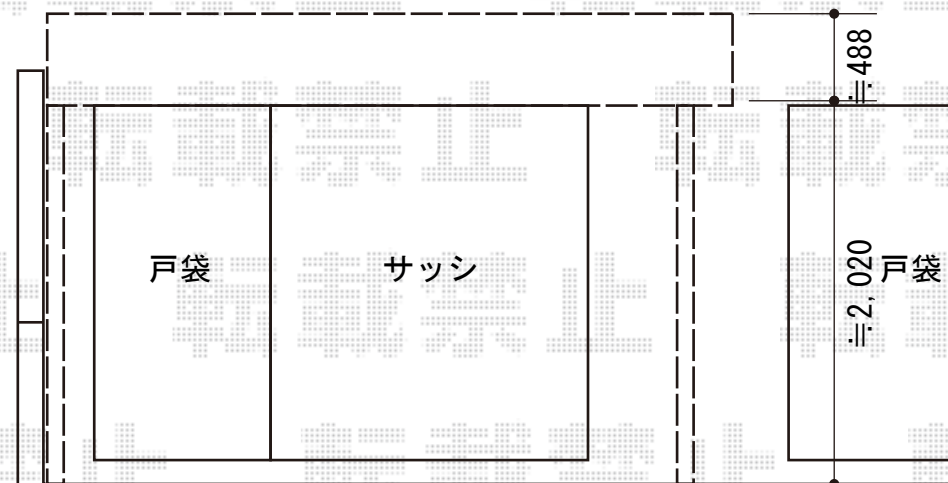

ライザーテラスII R型 屋根タイプ 単体 積雪~20cm対応

トステム ライザーテラスII R型 屋根タイプ 単体 積雪~20cm対応
 間口=関東間2間 (柱芯々3,440mm 屋根幅3,660mm)
 出幅=4尺 (1,185mm)
 色: オータムブラウン
 屋根材: ポリカーボネート (ブラウン)
 柱仕様: 柱奥行移動タイプ (柱2本)
 施工方法: 上止め

現場状況や作図制限により概略図の内容と多少の違いが生じることがございます。
 施工時は、現場優先とさせて頂きたく思いますので、お立会い頂き、
 最終のご指示のほど、何卒、宜しくお願い致します。