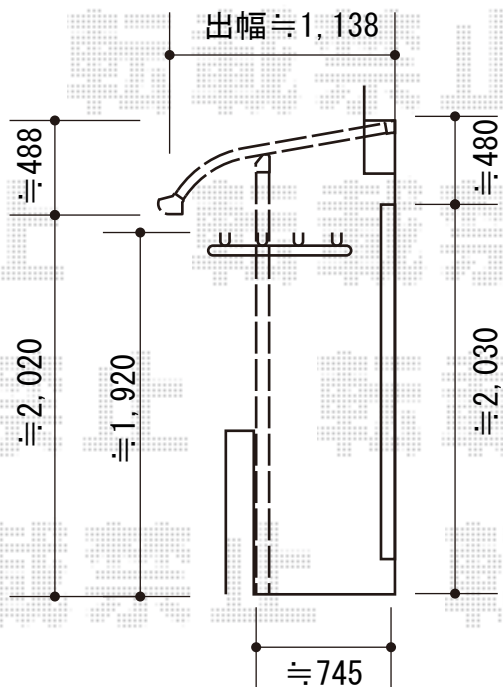

ライザーテラスII R型 屋根タイプ 単体 積雪~20cm対応

トステム ライザーテラスII R型 屋根タイプ 単体 積雪~20cm対応
 間口=関東間2間 (柱芯々3,440mm 屋根幅3,660mm)
 出幅=4尺 (1,185mm)
 色: オータムブラウン
 屋根材: ポリカーボネート (ブラウン)
 柱仕様: 柱奥行移動タイプ (柱2本)
 施工方法: 上止め

現場状況や作図制限により概略図の内容と多少の違いが生じることがございます。
 施工時は、現場優先とさせて頂きたく思いますので、お立会い頂き、
 最終のご指示のほど、何卒、宜しくお願い致します。