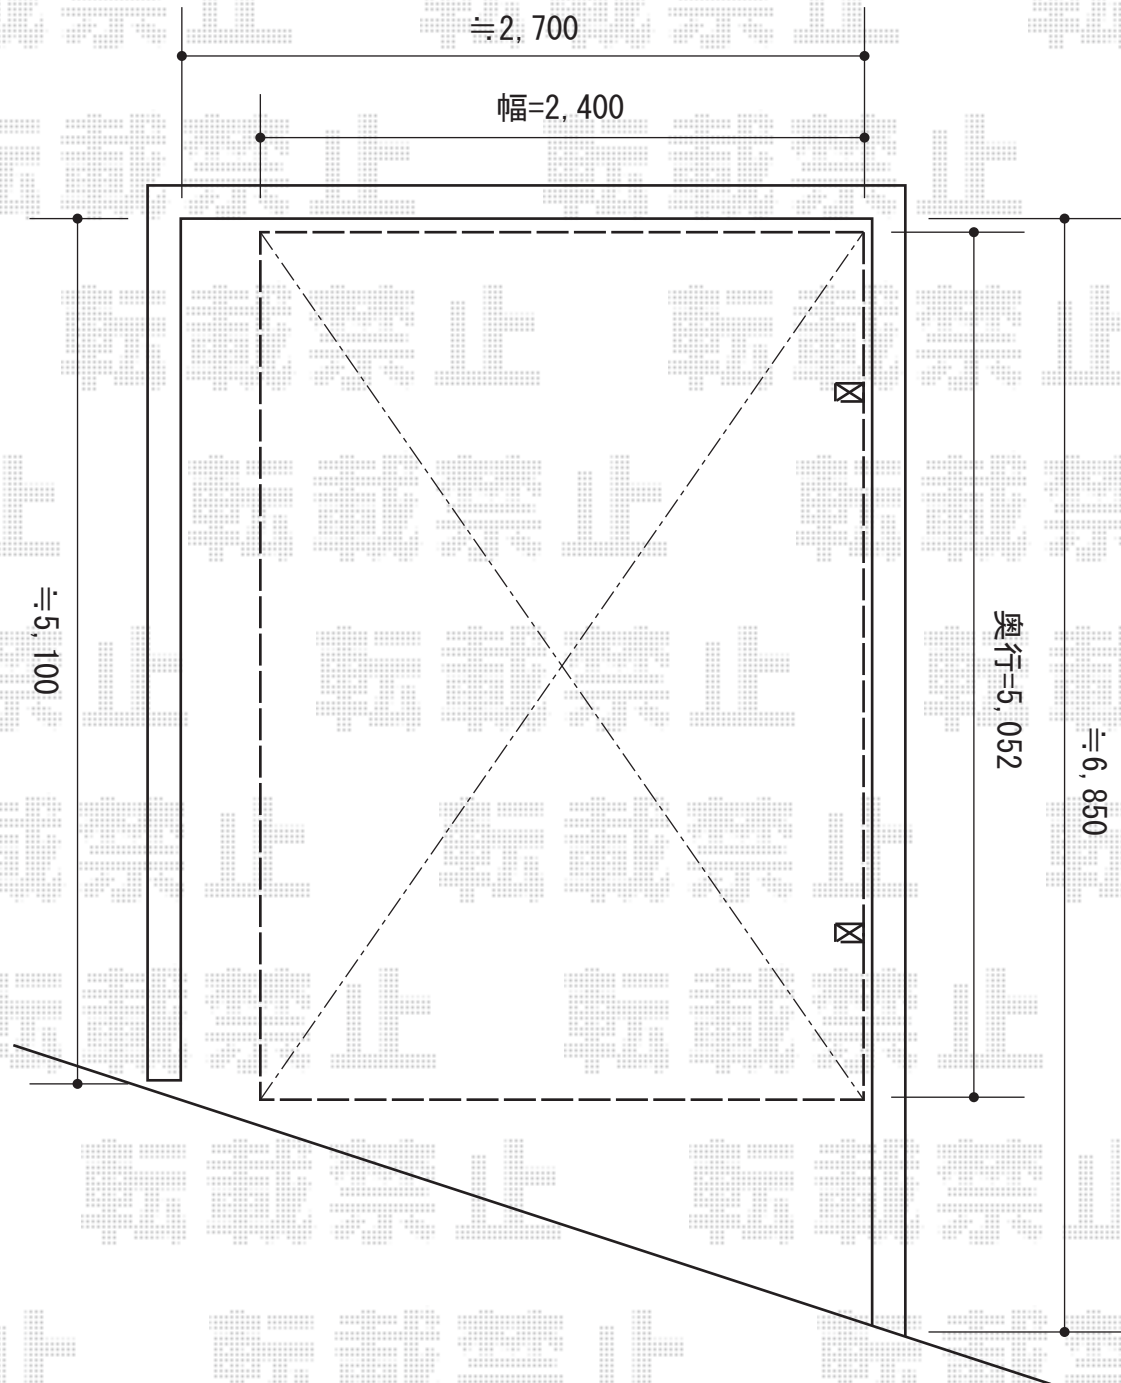

プレシオSPORT 積雪～20cm対応

Value Select プレシオSPORT 積雪～20cm対応  
幅=2,400mm  
奥行=5,052mm  
色:ノーブルステン  
屋根材:熱線遮断ポリカーボネート(スカイブルーマット調)  
柱仕様:標準柱仕様(有効高 約1,800mm)

現場状況や作図制限により概略図の内容と多少の違いが生じることがございます。  
施工時は、現場優先とさせて頂きたく思いますので、お立会い頂き、  
最終のご指示のほど、何卒、宜しくお願い致します。