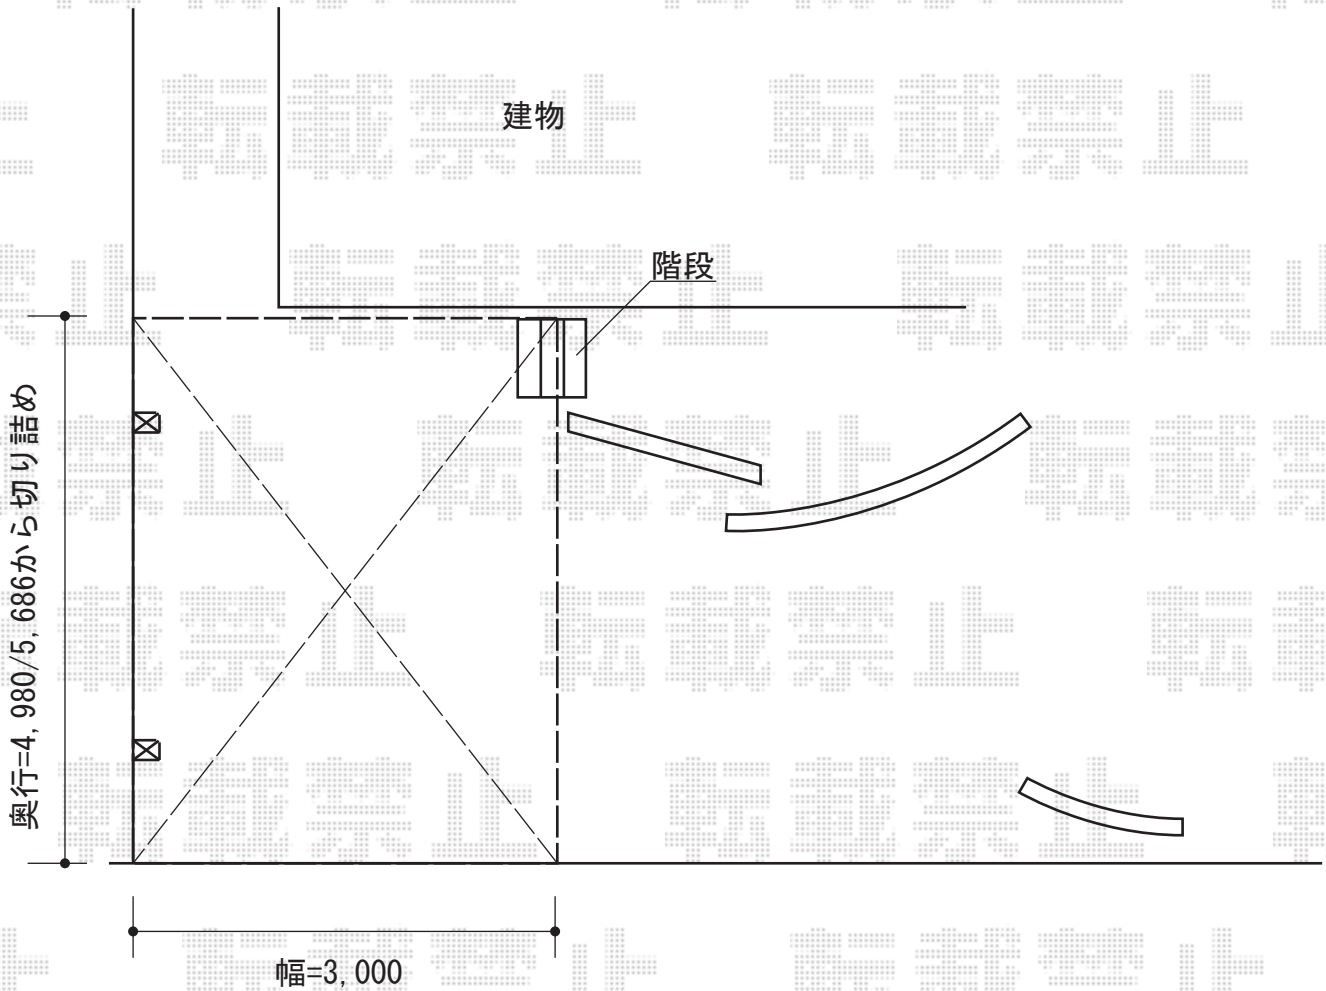

カーブポートシグマIII 積雪～30cm対応

トステム カーブポートシグマIII 積雪～30cm対応

幅=3,000mm

奥行=5,686mm

色：シャイングレー

屋根材：熱線吸収ポリカーボネート（ライトブルーマット調）

柱仕様：ロング柱23仕様（有効高 約2,300mm）

稲葉物置 MJN-199EP シンプルー 一般型

間口=1,940mm 奥行=900mm

高さ=1,903mm 色：ファインシルバー

屋根タイプ：一般型

耐荷重タイプ：標準型

棚タイプ：長もの収納タイプ

現場状況や作図制限により概略図の内容と多少の違いが生じることがございます。
施工時は、現場優先とさせて頂きたく思いますので、お立会い頂き、
最終のご指示のほど、何卒、宜しくお願い致します。

EX-SHOP
HTTP://WWW.EX-SHOP.NET

担当：白賀