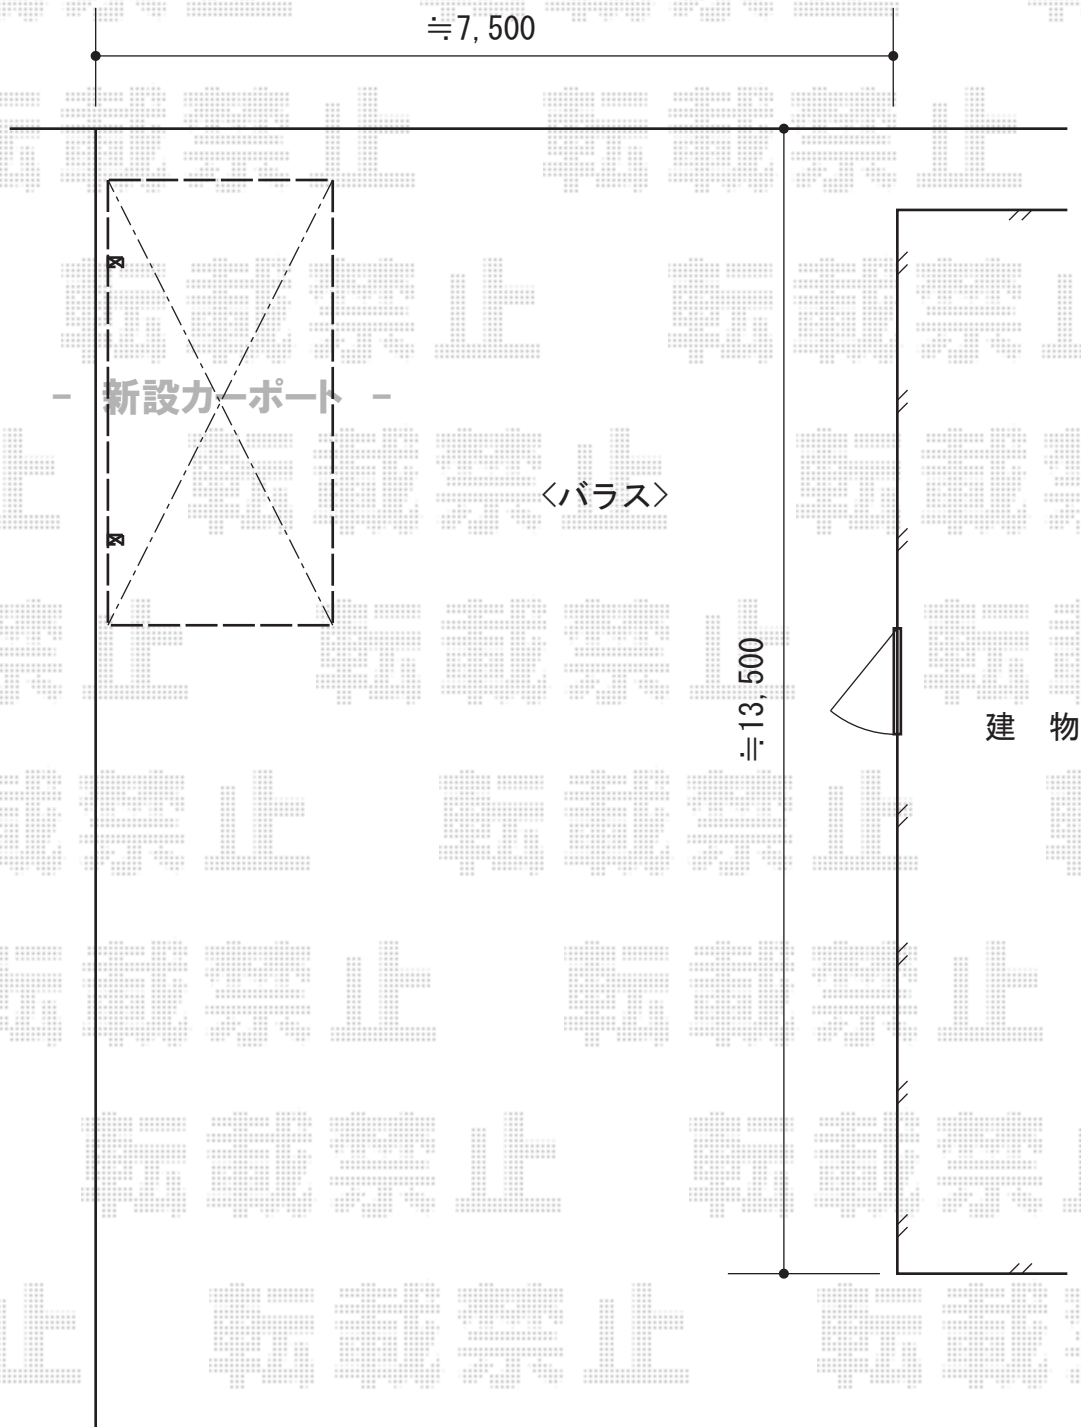

カーブポートシグマIII 積雪～30cm対応

トステム カーブポートシグマIII 積雪～30cm対応
幅=2,401mm
奥行=4,980mm
色：ホワイト
屋根材：ガリレポリカ（クリアマット/すりガラス調）
柱仕様：標準柱仕様（有効高 約1,800mm）

現場状況や作図制限により概略図の内容と多少の違いが生じることがございます。
施工時は、現場優先とさせていただきますので、お立会い頂き、
最終のご指示のほど、何卒、宜しくお願い致します。