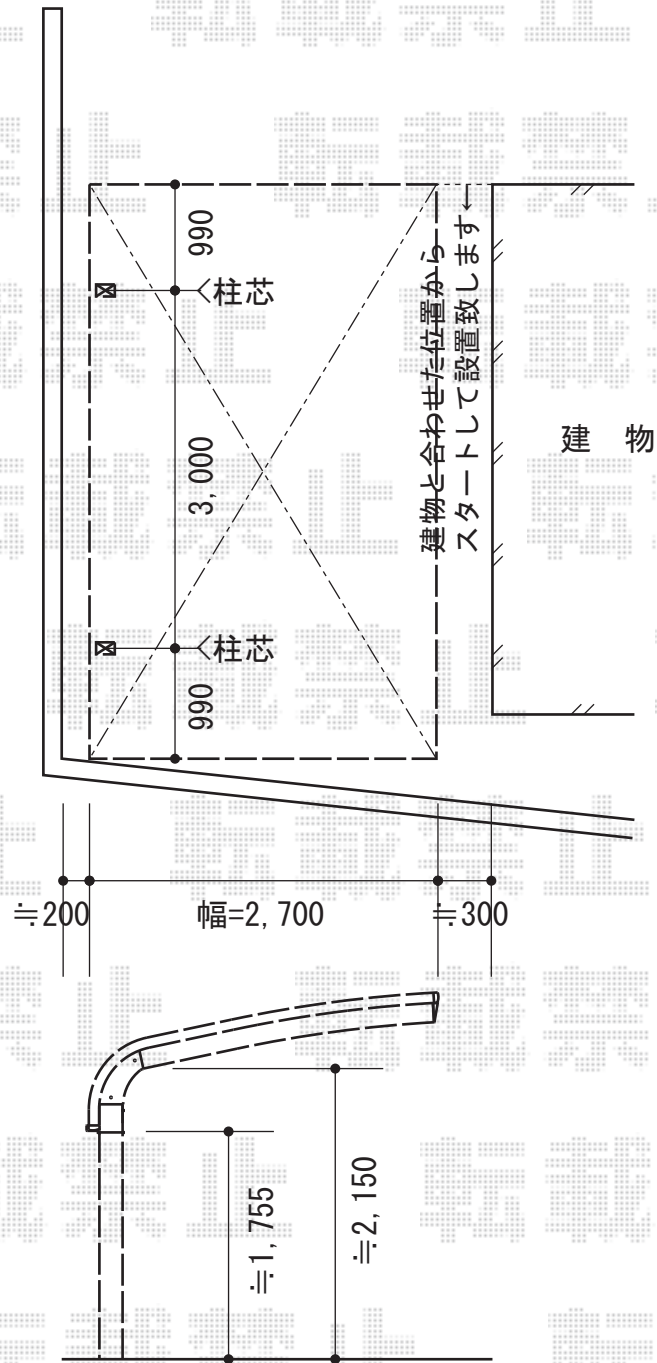

テールポートシグマIII 積雪～30cm対応

トステム テールポートシグマIII 積雪～30cm対応
幅=2,700mm
奥行=4,980mm
色:シャイングレー
屋根材:熱線吸収アクアポリカーボネート(ライトブルー)
柱仕様:ロング柱23仕様(有効高 約2,300mm)

現場状況や作図制限により概略図の内容と多少の違いが生じることがございます。
施工時は、現場優先とさせて頂きたく思いますので、お会い頂き、
最終のご指示のほど、何卒、宜しくお願い致します。