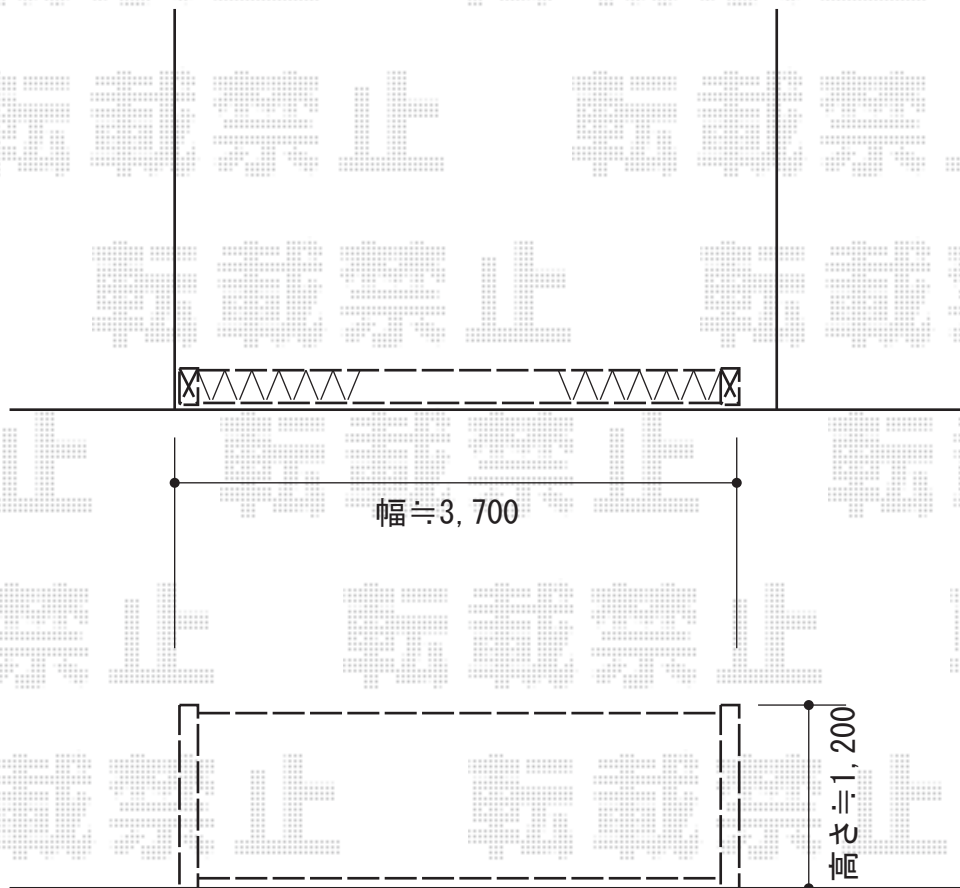

トリップゲート PB型 ノンレール 片開き

Value Select トリップゲート PB型 ノンレール 片開き
開口幅=3,753mm
全幅=3,853mm
たたみ幅=426.5mm
高さ=1,200mm
色：ブラック
キャスター数：3
落棒数：2

現場状況や作図制限により概略図の内容と多少の違いが生じることがございます。
施工時は、現場優先とさせて頂きたく思いますので、お立会い頂き、
最終のご指示のほど、何卒、宜しくお願い致します。