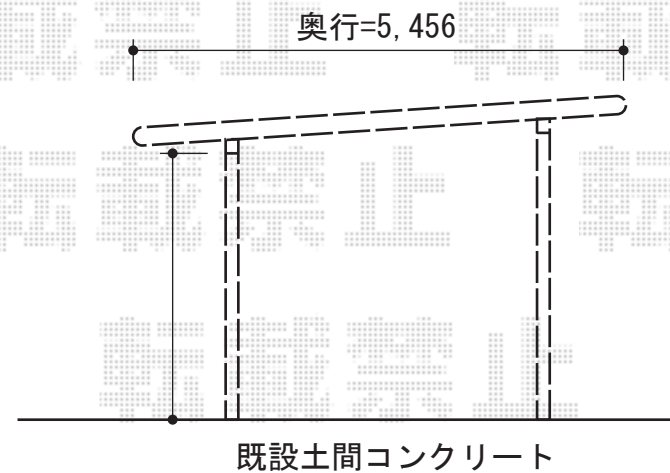

ジーポートneo Aタイプ 2台用 積雪~100cm対応

YKK AP ジーポートneo Aタイプ 2台用 積雪~100cm対応
幅=5,511mm
奥行=5,456mm
色：プラチナステン
屋根材：スチール折板(ペフ無)
柱仕様：角柱4本/横材なし/標準柱仕様(有効高 約2,355mm)

現場状況や作図制限により概略図の内容と多少の違いが生じることがございます。
施工時は、現場優先とさせて頂きたく思いますので、お立会い頂き、
最終のご指示のほど、何卒、宜しくお願い致します。