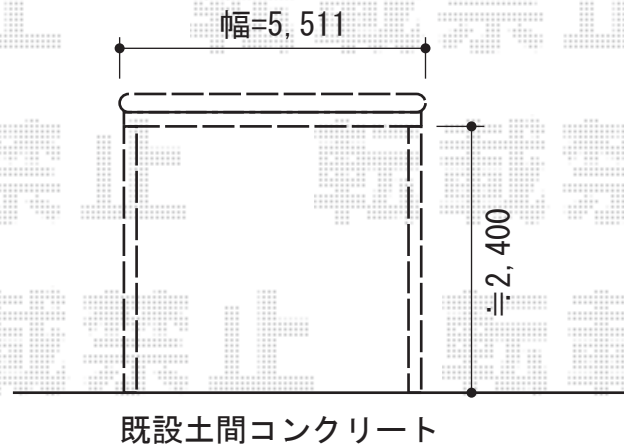

ジーポートneo Aタイプ 2台用 積雪~100cm対応

YKK AP ジーポートneo Aタイプ 2台用 積雪~100cm対応
幅=5,511mm
奥行=5,456mm
色：プラチナステン
屋根材：スチール折板(ペフ無)
柱仕様：角柱4本/横材なし/標準柱仕様(有効高 約2,355mm)

現場状況や作図制限により概略図の内容と多少の違いが生じることがございます。
施工時は、現場優先とさせて頂きたく思いますので、お立会い頂き、
最終のご指示のほど、何卒、宜しくお願い致します。