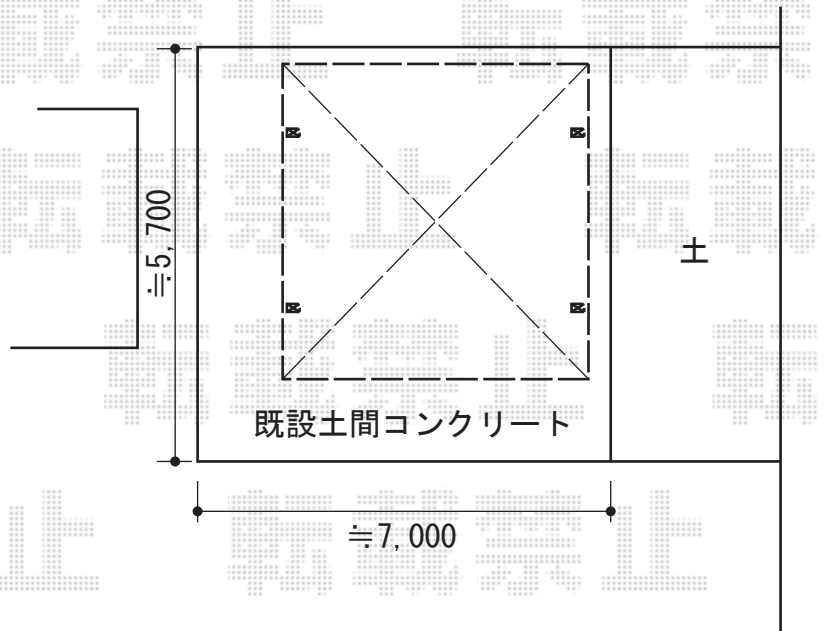

ジーポートneo Aタイプ 2台用 積雪~100cm対応

YKK AP ジーポートneo Aタイプ 2台用 積雪~100cm対応
幅=5,511mm
奥行=5,456mm
色：プラチナステン
屋根材：スチール折板(ペフ無)
柱仕様：角柱4本/横材なし/標準柱仕様(有効高 約2,355mm)

現場状況や作図制限により概略図の内容と多少の違いが生じることがございます。
施工時は、現場優先とさせて頂きたく思いますので、お立会い頂き、
最終のご指示のほど、何卒、宜しくお願い致します。