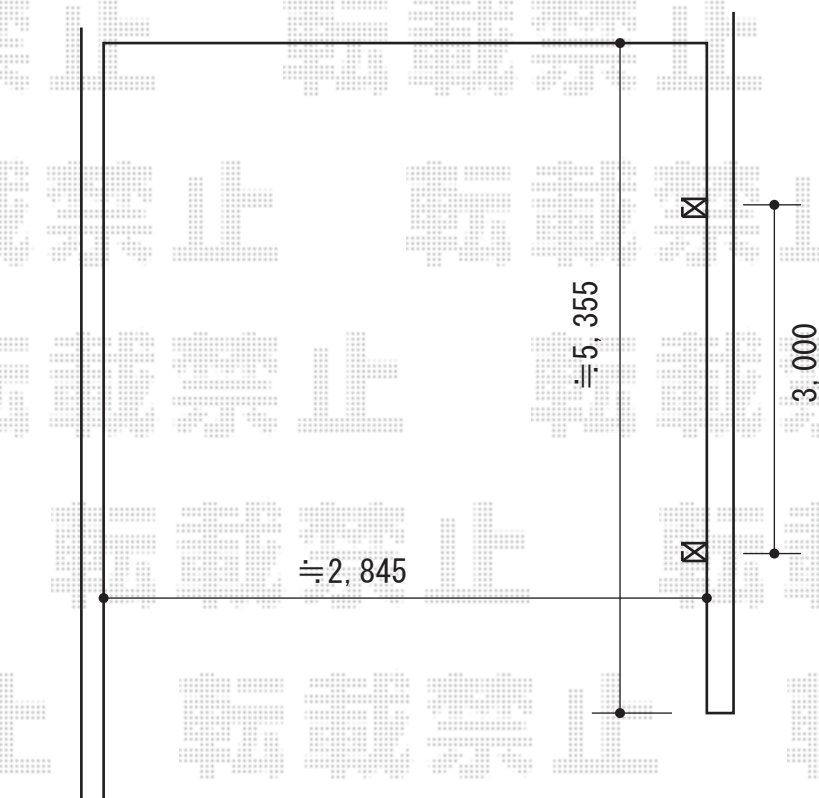

# カーブポートシグマIII 積雪～30cm対応

トステム カーブポートシグマIII 積雪～30cm対応  
幅=2,701mm  
奥行=4,980mm  
色：オータムブラウン  
屋根材：ガリレポリカ（クリアマット/すりガラス調）  
柱仕様：標準柱仕様（有効高 約1,800mm）  
オプション：柱ガード2本

現場状況や作図制限により概略図の内容と多少の違いが生じることがございます。  
施工時は、現場優先とさせて頂きたく思いますので、お立会い頂き、  
最終のご指示のほど、何卒、宜しくお願い致します。