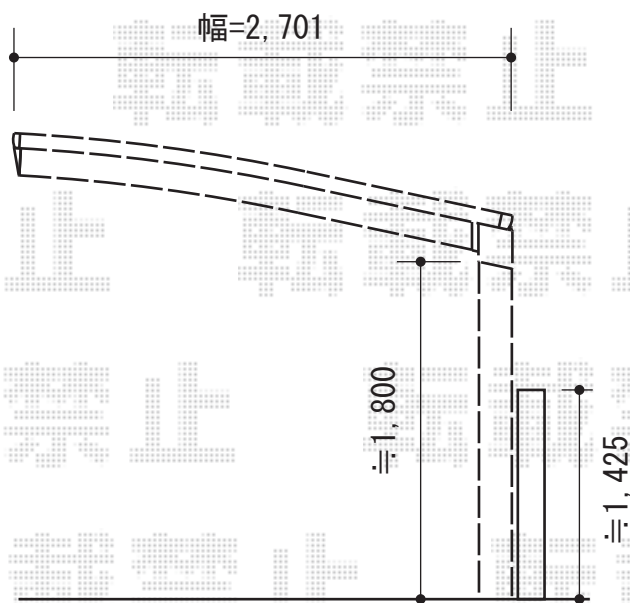

# カーブポートシグマIII 積雪～30cm対応

トステム カーブポートシグマIII 積雪～30cm対応  
幅=2,701mm  
奥行=4,980mm  
色：オータムブラウン  
屋根材：ガリレポリカ（クリアマット/すりガラス調）  
柱仕様：標準柱仕様（有効高 約1,800mm）  
オプション：柱ガード2本

現場状況や作図制限により概略図の内容と多少の違いが生じることがございます。  
施工時は、現場優先とさせて頂きたく思いますので、お立会い頂き、  
最終のご指示のほど、何卒、宜しくお願い致します。