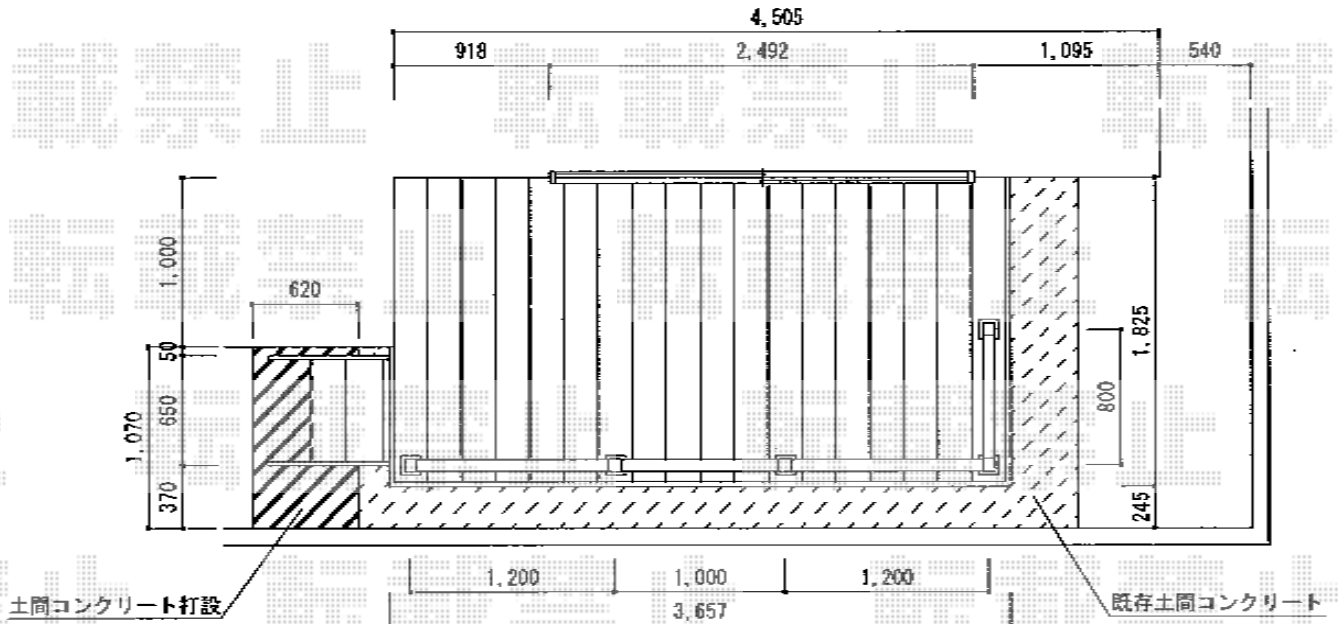

# リウッドデッキ 200 単体

YKK AP リウッドデッキ 200 単体  
 間口=2間 (3,657mm)  
 出幅=6尺 (1,825mm)  
 色：ナチュラルブラウン  
 床板：縦貼り  
 束柱：Hタイプ(600~700mm) (カームブラック)  
 オプション：ステップ4型Lタイプ

YKK AP リウッドデッキフェンス2型<ラチス格子>  
 本体1枚 (W×H)=08用T100 (745mm×900mm) ×1枚  
 10用T100 (945mm×900mm) ×1枚  
 12用T100 (1,145mm×900mm) ×2枚

中柱：T100×2本  
 端柱：T100×2本  
 角柱：T100×1本  
 デッキ材補強材：1セット  
 色：ナチュラルブラウン

現場状況や作図制限により概略図の内容と多少の違いが生じることがございます。  
 施工時は、現場優先とさせて頂きたく思いますので、お立会い頂き、  
 最終のご指示のほど、何卒、宜しくお願い致します。

EX-SHOP  
[HTTP://WWW.EX-SHOP.NET](http://www.ex-shop.net)