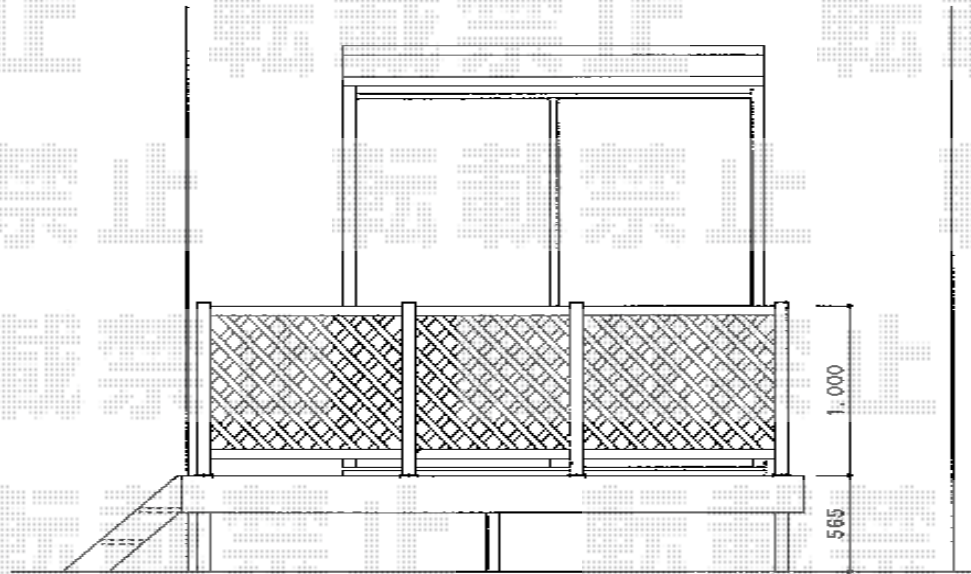

# リウッドデッキ 200 単体

YKK AP リウッドデッキ 200 単体  
 間口=2間 (3,657mm)  
 出幅=6尺 (1,825mm)  
 色：ナチュラルブラウン  
 床板：縦貼り  
 束柱：Hタイプ(600~700mm) (カームブラック)  
 オプション：ステップ4型Lタイプ

YKK AP リウッドデッキフェンス2型<ラチス格子>  
 本体1枚 (W×H)=08用T100 (745mm×900mm) ×1枚  
 10用T100 (945mm×900mm) ×1枚  
 12用T100 (1,145mm×900mm) ×2枚

中柱：T100×2本  
 端柱：T100×2本  
 角柱：T100×1本  
 デッキ材補強材：1セット  
 色：ナチュラルブラウン

現場状況や作図制限により概略図の内容と多少の違いが生じることがございます。  
 施工時は、現場優先とさせて頂きたく思いますので、お立会い頂き、  
 最終のご指示のほど、何卒、宜しくお願い致します。

EX-SHOP  
[HTTP://WWW.EX-SHOP.NET](http://www.ex-shop.net)