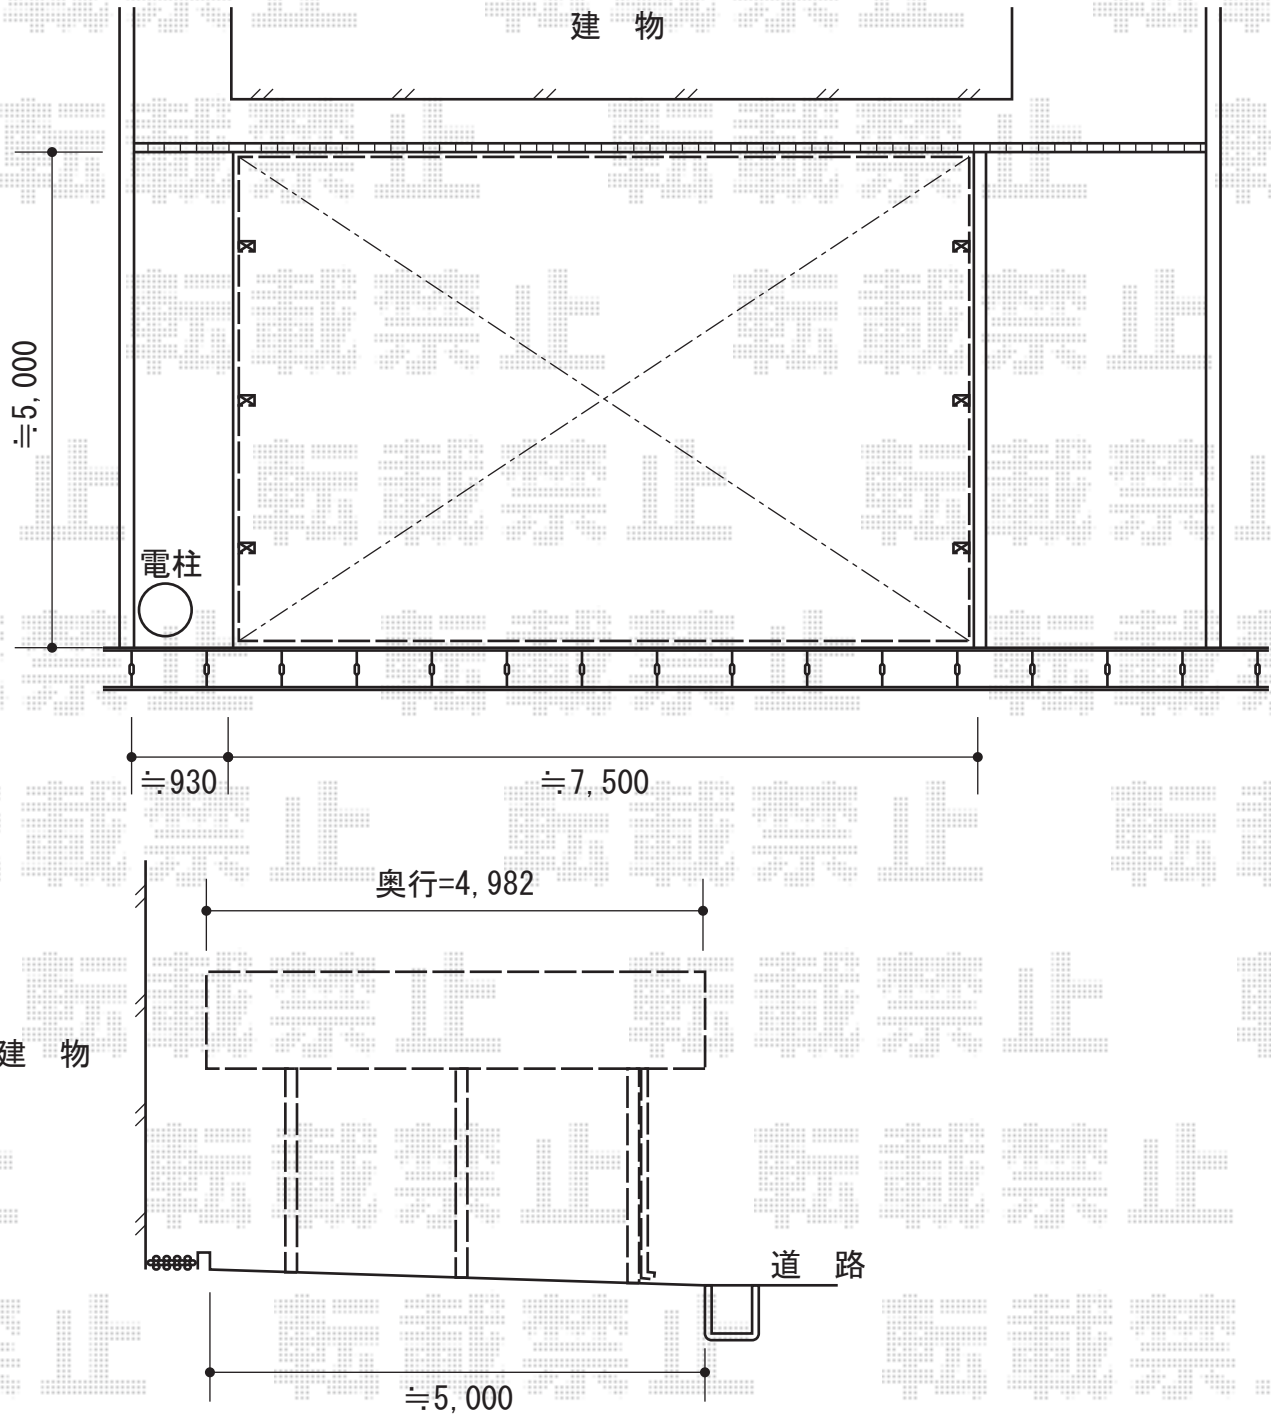

# リベルポートシグマIII 1500 積雪～50cm対応

リベルポートシグマIII 1500 積雪～50cm対応

幅=7,208mm

奥行=4,982mm

色：シャイングレー

屋根材：ガリレポリカ（クリアマット/すりガラス調）

柱仕様：標準柱仕様（有効高 約1,805mm）

オプション：収納式物干し 標準 2本入×1セット