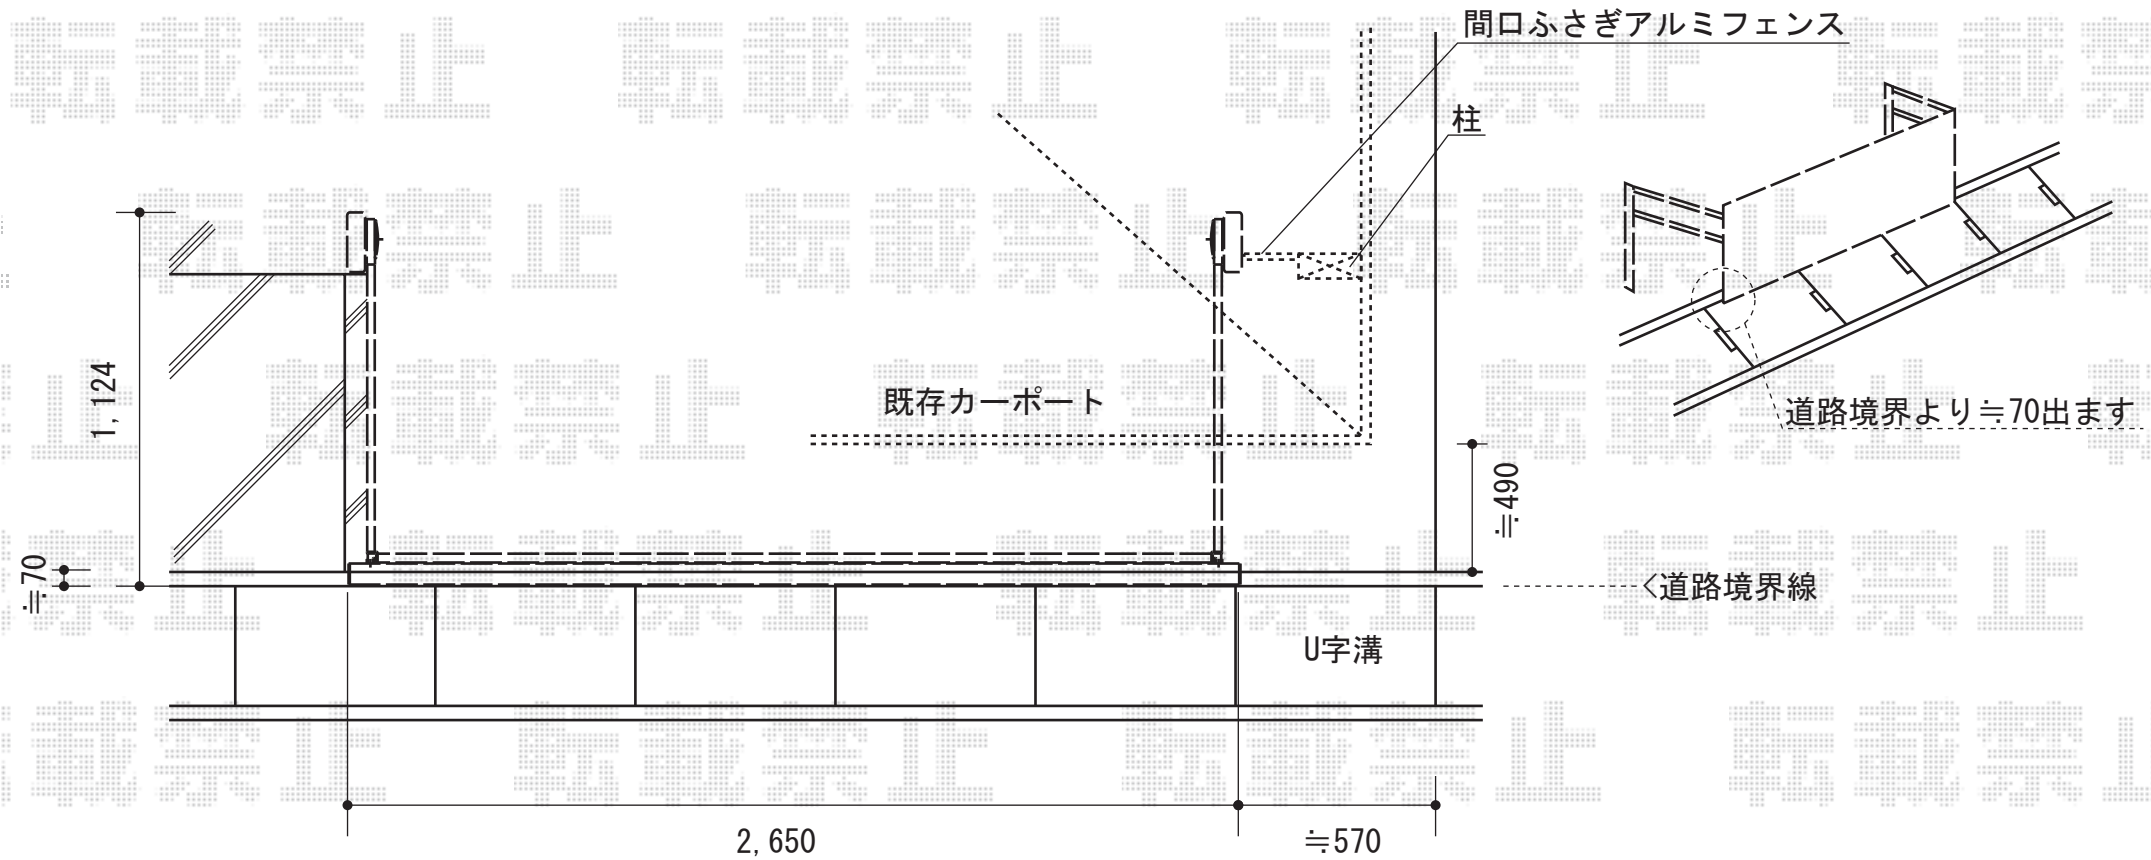

オーバードアS1型 手動式

TOEX オーバードアS1型 手動式
本体 (W×H) = 2,650×1,200
色 : オータムブラウン
柱仕様 : 1,200mm
駆動 : 手動

現場状況や作図制限により概略図の内容と多少の違いが生じることがございます。
施工時は、現場優先とさせて頂きたく思いますので、お立会い頂き、
最終のご指示のほど、何卒、宜しくお願い致します。

EX-SHOP
HTTP://WWW.EX-SHOP.NET

担当 : 山住