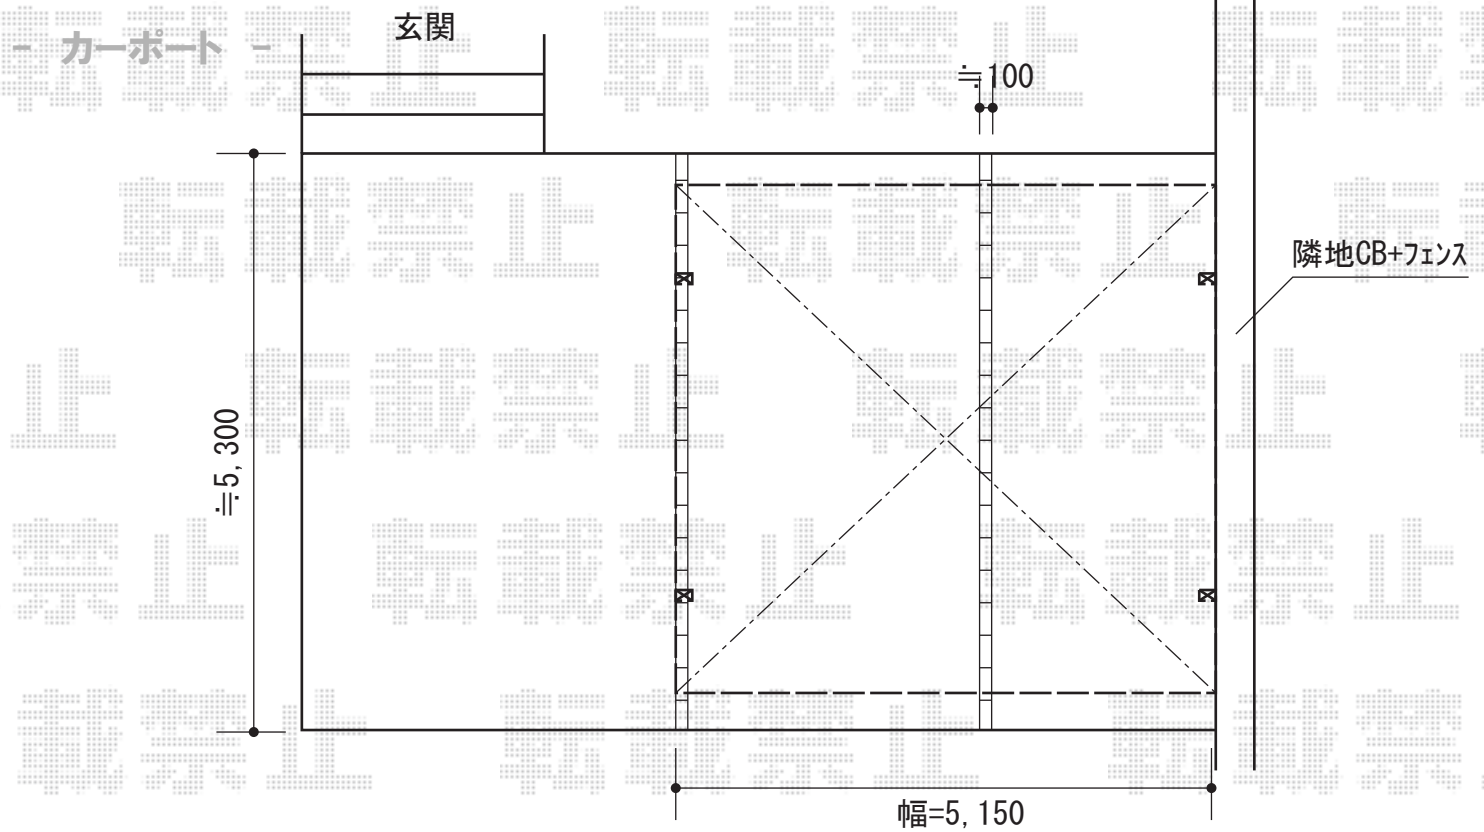

カーブポートシグマⅢワイド 積雪～30cm対応

トステム カーブポートシグマⅢワイド
積雪～30cm対応
幅=5,140mm
奥行=4,980mm
色：シャイングレー
屋根材：ポリカーボネート
（クリアマット/すりガラス調）
柱仕様：ロング柱23仕様（有効高 約2,300mm）

現場状況や作図制限により概略図の内容と多少の違いが生じることがございます。
施工時は、現場優先とさせて頂きたく思いますので、お立会い頂き、
最終のご指示のほど、何卒、宜しくお願い致します。