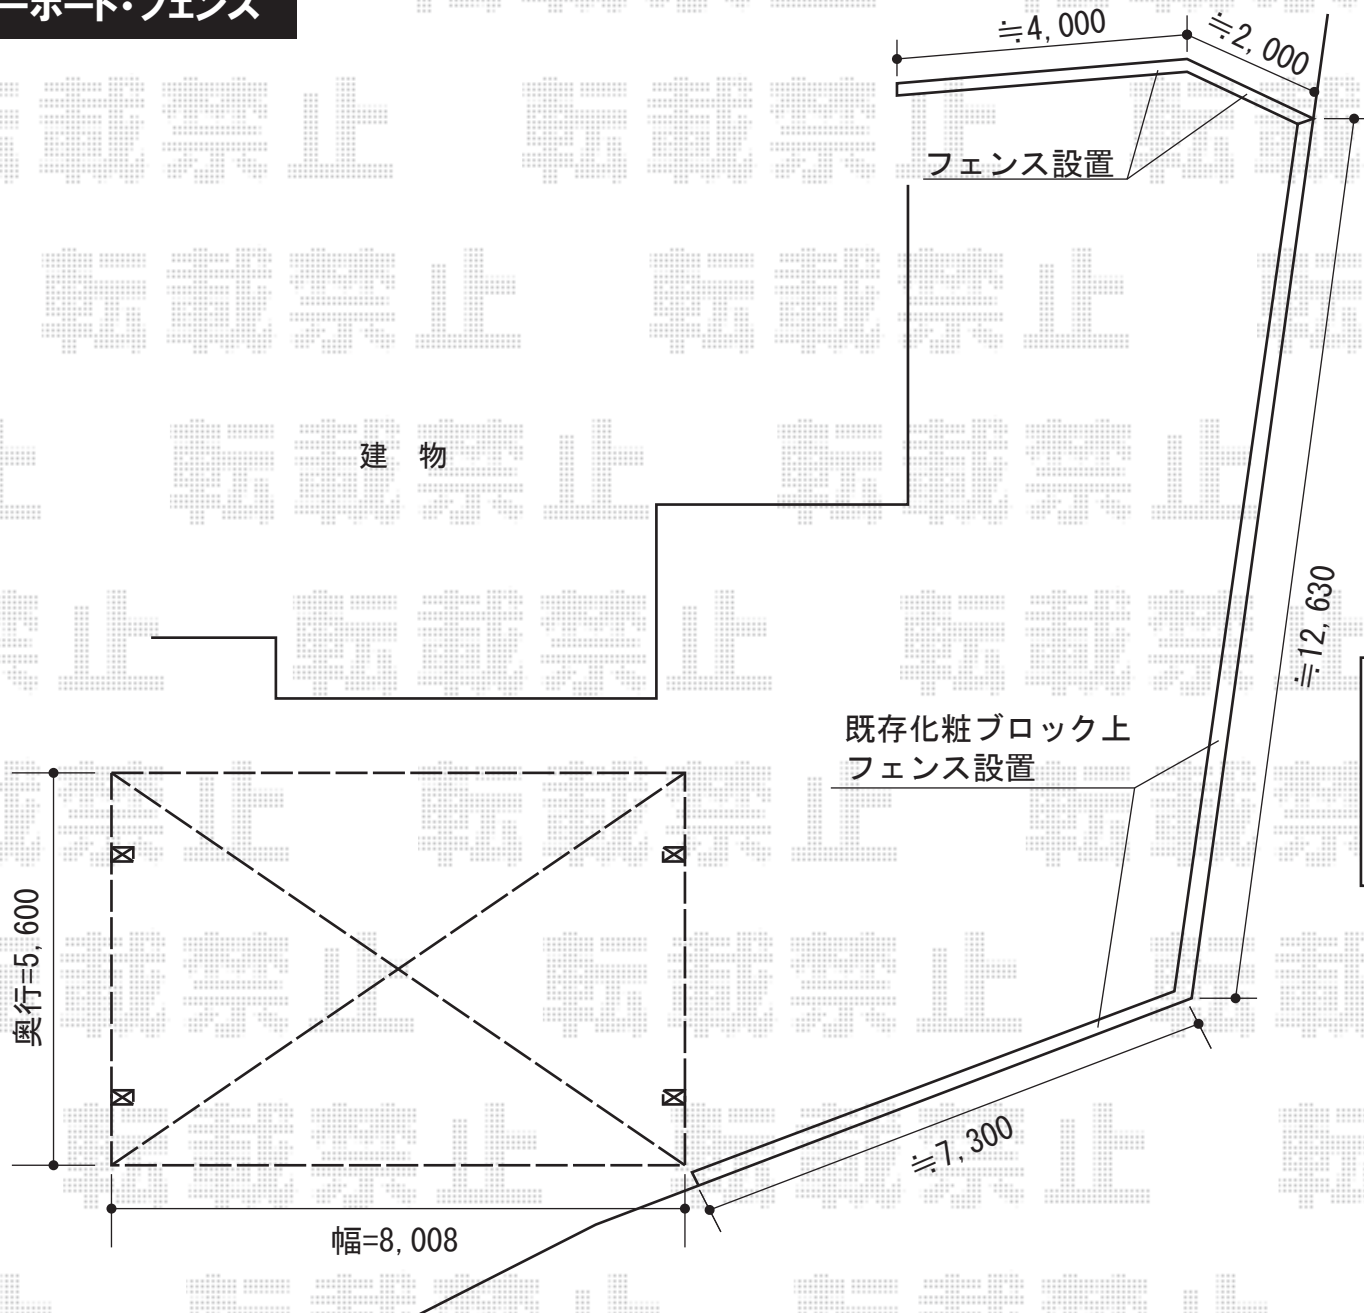

# カーポート・フェンス

トステム リベルポートシグマIII 3台用 積雪~30cm対応  
 幅=8,008mm  
 奥行=5,600mm  
 色：オータムブラウン  
 屋根材：ポリカーボネート（ブラウン）  
 柱仕様：ロング柱23仕様（有効高 約2,300mm）

TOEX プリレオR5型フェンス フリーポールタイプ  
 本体1枚 (W×H) = (1,979×1,000mm) × 14枚  
 柱：T-10×20本  
 部品セットA：20セット  
 コーナー継手（ポール付）：T-10×3セット  
 端部カバー（側枠左右各1本）：T-10×1セット  
 端部カバー（側枠1本）：T-10×2セット  
 端部キャップA：1セット  
 色：オータムブラウン

現場状況や作図制限により概略図の内容と多少の違いが生じることがございます。  
 施工時は、現場優先とさせて頂きたく思いますので、お立会い頂き、  
 最終のご指示のほど、何卒、宜しくお願い致します。

**EX-SHOP**  
[HTTP://WWW.EX-SHOP.NET](http://www.ex-shop.net)

担当：小林