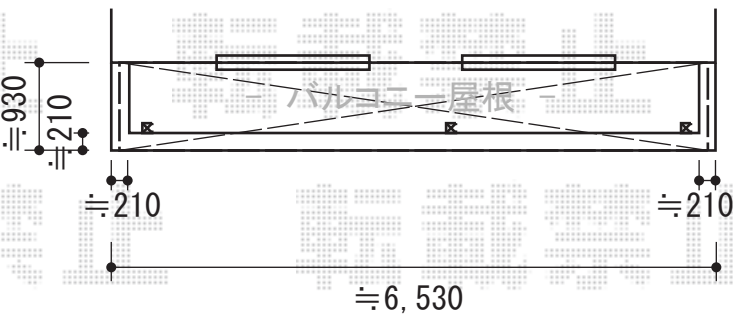

カーポート・フェンス・バルコニー屋根

Value Select プレシオサポート 単体 積雪~20cm対応
 幅=2,400mm
 奥行=4,980mm
 色：ノーブルステン
 屋根材：屋根材 ポリカーボネート
 (スカイブルー)
 柱仕様：ハイーフ仕様 (有効高 約2,250mm)

YKK AP イーネットフェンス1F型 自由柱
 本体1枚 (W×H) =1,990×800 (¥6,900.-) ×3
 自由柱：アルミ自由柱 (¥2,100.-) ×5
 部品：コーナー部品 (¥2,100.-)
 端部キャップ： (¥400.-)
 色：Tステン

トステム ライザーテラスII R型 屋根タイプ
 間口=6,390mm
 出幅=885mm
 色：シャイングレー
 屋根材：ポリカーボネート (クリアマット/すりガラス調)
 柱仕様：柱奥行移動タイプ (柱3本)
 施工方法：下止め
 オプション：吊下げ物干し標準3本 (¥17,100.-)

現場状況や作図制限により概略図の内容と多少の違いが生じることがございます。
 施工時は、現場優先とさせて頂きたく思いますので、お立会い頂き、
 最終のご指示のほど、何卒、宜しくお願い致します。