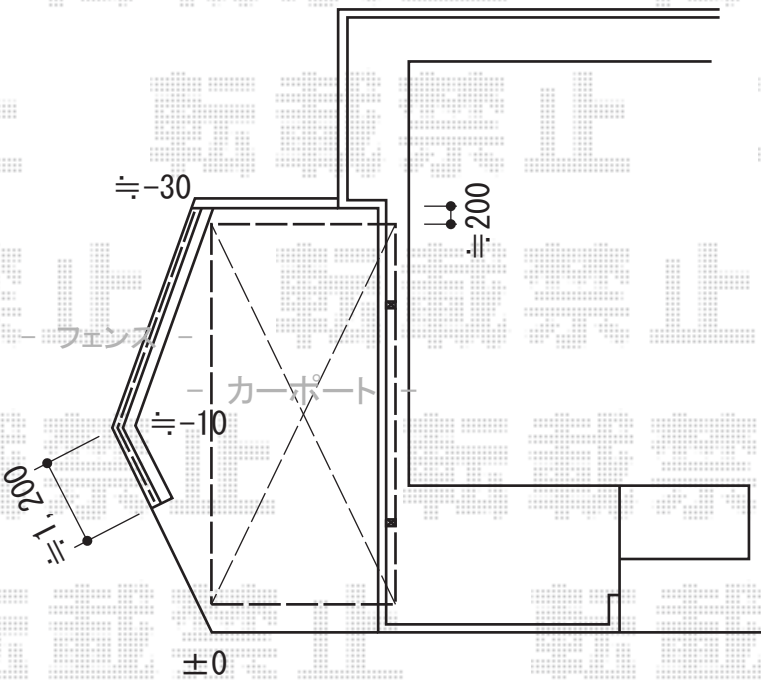

カーポート・フェンス・バルコニー屋根

Value Select プレシオサポート 単体 積雪~20cm対応
 幅=2,400mm
 奥行=4,980mm
 色：ノーブルステン
 屋根材：屋根材 ポリカーボネート
 (スカイブルー)
 柱仕様：ハイーフ仕様 (有効高 約2,250mm)

YKK AP イーネットフェンス1F型 自由柱
 本体1枚 (W×H) =1,990×800 (¥6,900.-) ×3
 自由柱：アルミ自由柱 (¥2,100.-) ×5
 部品：コーナー部品 (¥2,100.-)
 端部キャップ： (¥400.-)
 色：Tステン

トステム ライザーテラスII R型 屋根タイプ
 間口=6,390mm
 出幅=885mm
 色：シャイングレー
 屋根材：ポリカーボネート (クリアマット/すりガラス調)
 柱仕様：柱奥行移動タイプ (柱3本)
 施工方法：下止め
 オプション：吊下げ物干し標準3本 (¥17,100.-)

現場状況や作図制限により概略図の内容と多少の違いが生じることがございます。
 施工時は、現場優先とさせて頂きたく思いますので、お立会い頂き、
 最終のご指示のほど、何卒、宜しくお願い致します。