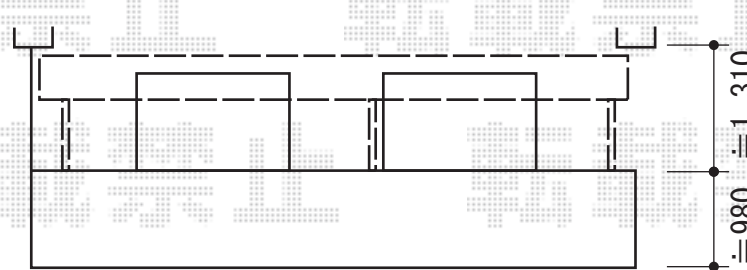

カーポート・フェンス・バルコニー屋根

Value Select プレシオサポート 単体 積雪~20cm対応
 幅=2,400mm
 奥行=4,980mm
 色：ノーブルステン
 屋根材：屋根材 ポリカーボネート
 (スカイブルー)
 柱仕様：ハイーフ仕様 (有効高 約2,250mm)

YKK AP イーネットフェンス1F型 自由柱
 本体1枚 (W×H) =1,990×800 (¥6,900.-) ×3
 自由柱：アルミ自由柱 (¥2,100.-) ×5
 部品：コーナー部品 (¥2,100.-)
 端部キャップ： (¥400.-)
 色：Tステン

トステム ライザーテラスII R型 屋根タイプ
 間口=6,390mm
 出幅=885mm
 色：シャイングレー
 屋根材：ポリカーボネート (クリアマット/すりガラス調)
 柱仕様：柱奥行移動タイプ (柱3本)
 施工方法：下止め
 オプション：吊下げ物干し標準3本 (¥17,100.-)

現場状況や作図制限により概略図の内容と多少の違いが生じることがございます。
 施工時は、現場優先とさせて頂きたく思いますので、お立会い頂き、
 最終のご指示のほど、何卒、宜しくお願い致します。