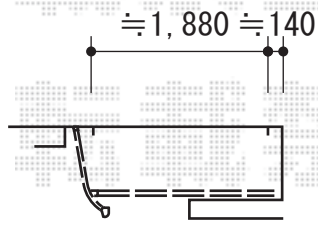

カーポート・フェンス・バルコニー屋根

Value Select プレシオサポート 単体 積雪~20cm対応
 幅=2,400mm
 奥行=4,980mm
 色：ノーブルステン
 屋根材：屋根材 ポリカーボネート
 (スカイブルー)
 柱仕様：ハイーフ仕様 (有効高 約2,250mm)

YKK AP イーネットフェンス1F型 自由柱
 本体1枚 (W×H) =1,990×800 (¥6,900.-) ×3
 自由柱：アルミ自由柱 (¥2,100.-) ×5
 部品：コーナー部品 (¥2,100.-)
 端部キャップ： (¥400.-)
 色：Tステン

トステム ライザーテラスII R型 屋根タイプ
 間口=6,390mm
 出幅=885mm
 色：シャイングレー
 屋根材：ポリカーボネート (クリアマット/すりガラス調)
 柱仕様：柱奥行移動タイプ (柱3本)
 施工方法：下止め
 オプション：吊下げ物干し標準3本 (¥17,100.-)

現場状況や作図制限により概略図の内容と多少の違いが生じることがございます。
 施工時は、現場優先とさせて頂きたく思いますので、お立会い頂き、
 最終のご指示のほど、何卒、宜しくお願い致します。