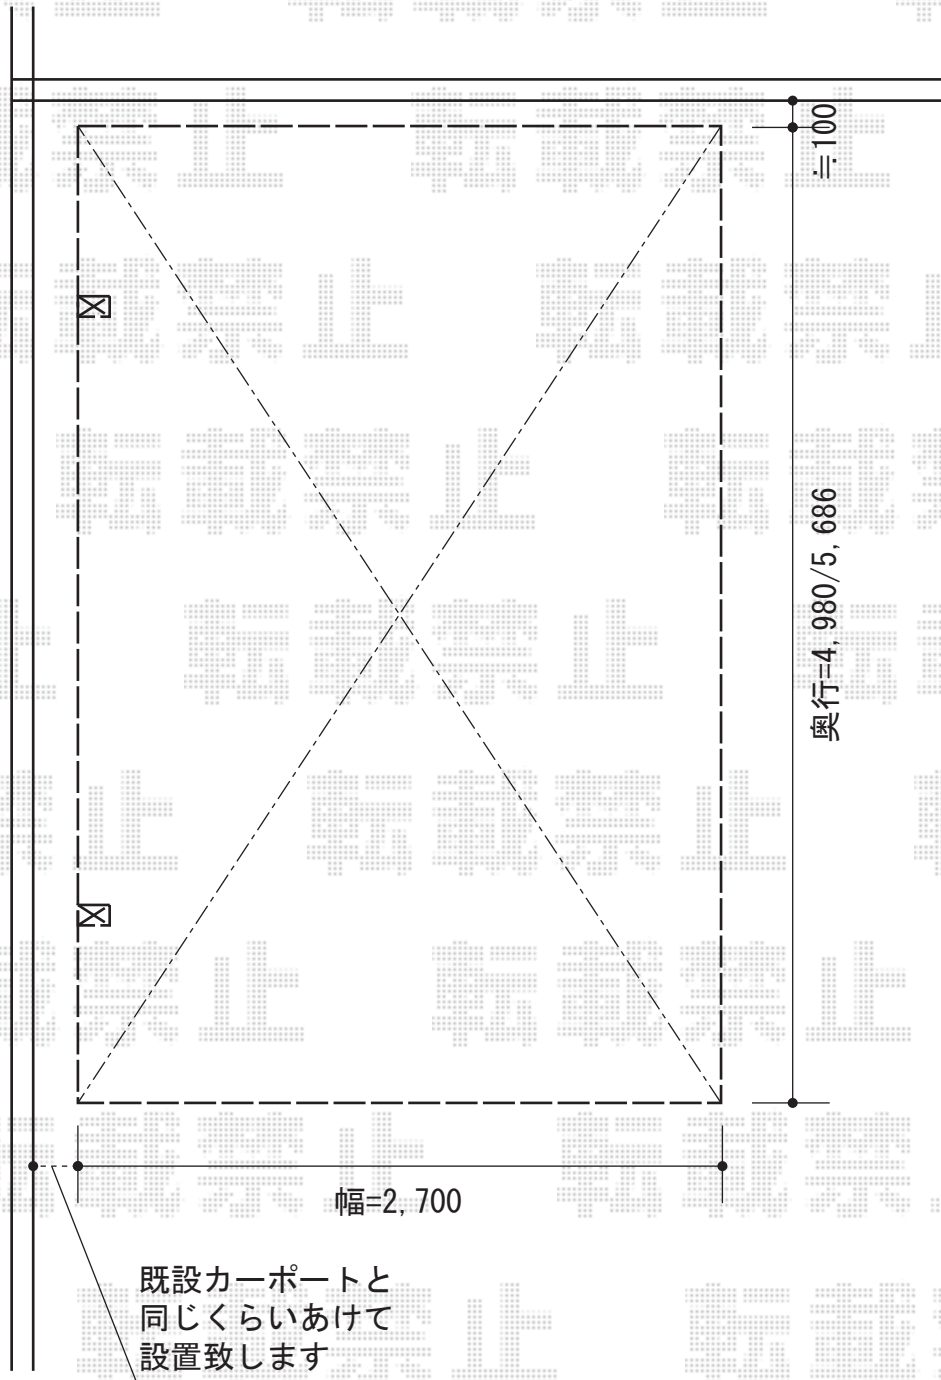

テールポートシグマIII 積雪～20cm対応

トステム テールポートシグマIII 積雪～20cm対応
幅=2,700mm
奥行=4,980mm
色：ブロンズ
屋根材：ポリカーボネート（ブラウン）
柱仕様：ロング柱23仕様（有効高 約2,300mm）

現場状況や作図制限により概略図の内容と多少の違いが生じることがございます。
施工時は、現場優先とさせて頂きたく思いますので、お立会い頂き、
最終のご指示のほど、何卒、宜しくお願い致します。