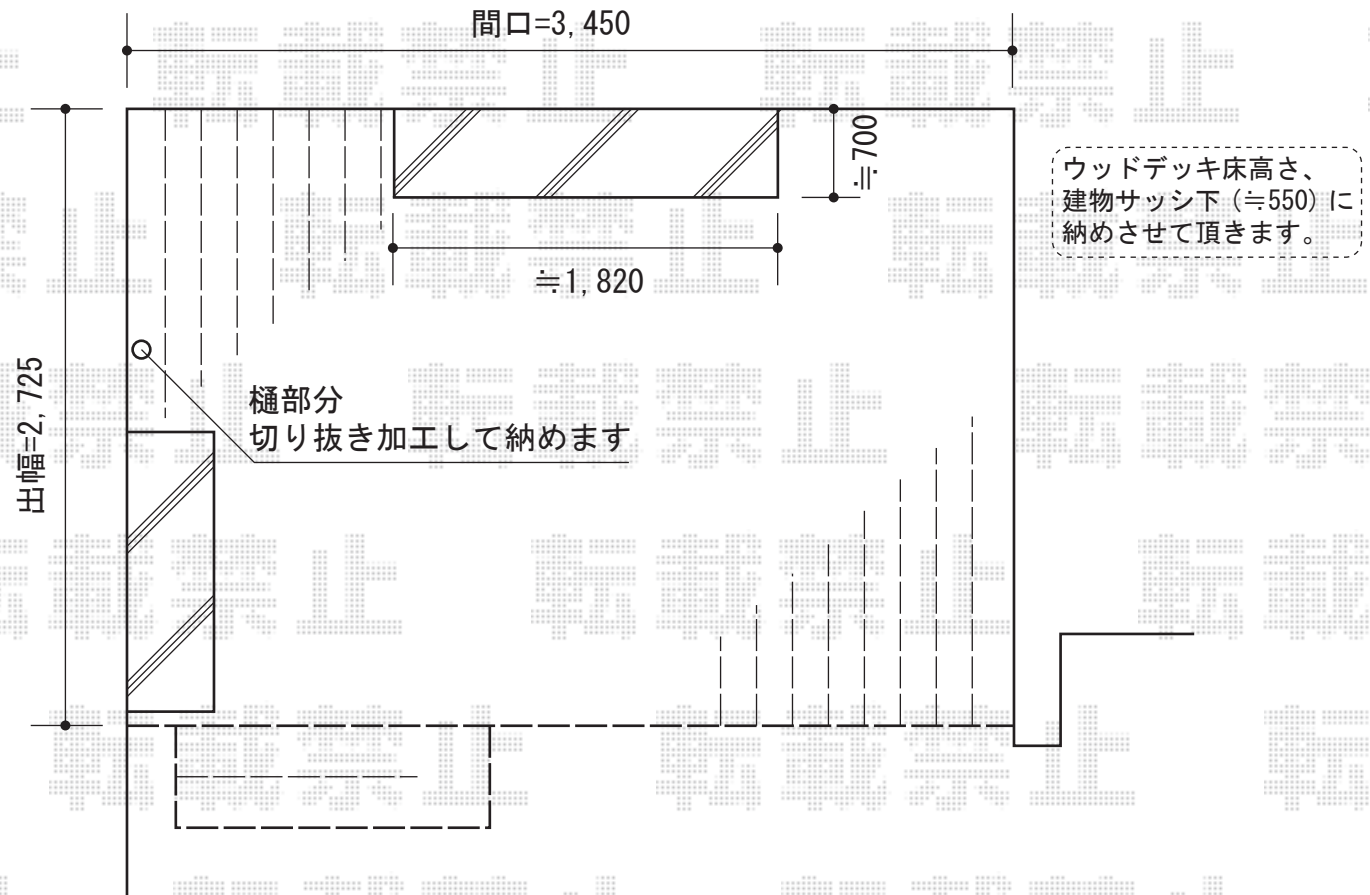

リウッドデッキ200 単体

建 物

YKK AP リウッドデッキ200 単体

間口=2.0間 (3,657mm)

出幅=9尺 (2,725mm)

色：ウォームグレイ

床板：縦張り

束柱：Hタイプ (600~700mm) (プラチナステン)

マイナス部材：両側面幕板

追加部材：切詰加工用部材

YKK AP 独立式リウッドステップ

色：ウォームグレイ

現場状況や作図制限により概略図の内容と多少の違いが生じることがございます。
施工時は、現場優先とさせていただきますので、お立会い頂き、
最終のご指示のほど、何卒、宜しくお願い致します。

EX-SHOP
HTTP://WWW.EX-SHOP.NET

担当：吉岡

全ての著作権は、エクスショップに帰属します。当社とのお取引目的外の使用・複製・転載禁止となっております。