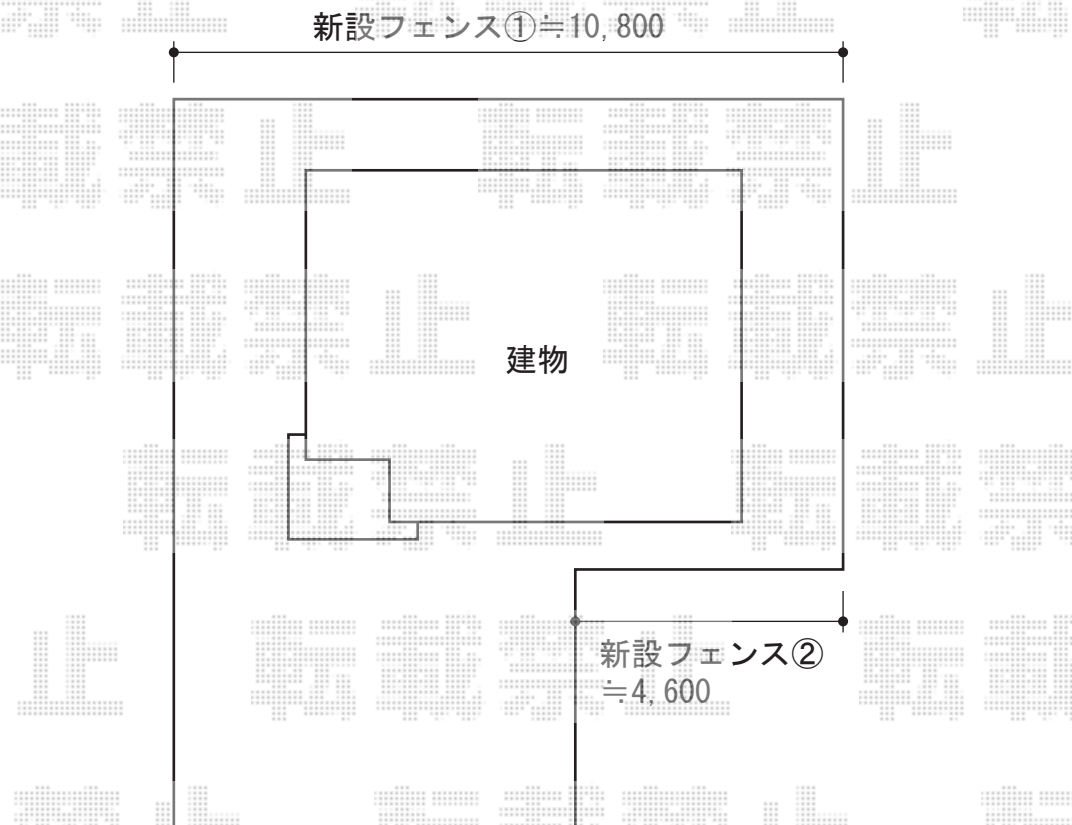

アメリカンフェンス1型

TOEX アメリカンフェンス1型
本体1枚 (W×H) = (2,000×400mm/¥23,500.-) × 8
柱仕様 : T-4 (¥2,300.-) × 11
色 : アイボリーホワイト
部品 : CBキャップ (¥450.-) × 2

現場状況や作図制限により概略図の内容と多少の違いが生じることがございます。
施工時は、現場優先とさせていただきますので、お立会い頂き、
最終のご指示のほど、何卒、宜しくお願い致します。